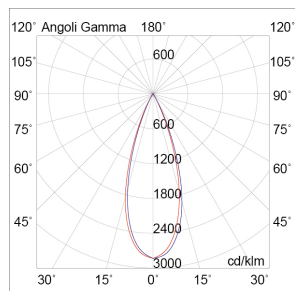

MICRO

MIC004B

INTERNO Incasso a soffitto

Descrizione

MICRO - DOWNLIGHT BIANCO LED 7,5W 36° IP20 3000K CRI9

Downlight LED (3000K) tondo con ottica arretrata dalle ottime performance luminose. Design pulito e moderno, con struttura in pressofusione di alluminio verniciato. Le dimensioni ridotte, le potenze luminose e i diversi fasci di luce, lo rendono estremamente versatile e ideale per l'illuminazione d'atmosfera, per creare cieli stellati o semplicemente illuminare nicchie, oggetti da valorizzare, corridoi e zone di passaggio. Disponibili tre finiture: bianco con interno bianco, nero e bianco con interno nero.

Al fine di favorire un costante aggiornamento dei propri prodotti, ROSSINI ILLUMINAZIONE si riserva il diritto di apportare modifiche per migliorare senza preavviso.

Caratteristiche Prodotto

Gruppo etim:	EG000027
Classe etim:	EC001744
Installazione:	Incasso a soffitto
Materiale:	Alluminio
Colore:	Bianco
Dimensioni:	Ø 51 x 80 mm
Foro:	45mm
Attacco:	ALTRO
Sorgente:	LED
Potenza:	7,5W
Temperatura colore:	3000K
Emissione:	Diretto
Flusso nominale diretto:	550 lm
Ottica:	36°
CRI:	>90
Ugr:	<16
Alimentatore:	Incluso, da installare in remoto
Tensione di alimentazione:	220-240V AC
Frequenza di alimentazione:	50/60HZ
Macadam:	SDCM2
Grado di protezione:	IP20
Classe di isolamento:	II