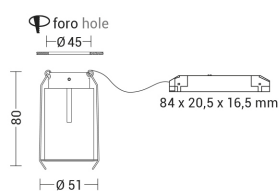

MICRO

MIC004B

INTERNO Incasso a soffitto

Descrizione

MICRO - DOWNLIGHT BIANCO LED 7,5W 36° IP20 3000K CRI9

Downlight LED (3000K) tondo con ottica arretrata dalle ottime performance luminose. Design pulito e moderno, con struttura in pressofusione di alluminio verniciato. Le dimensioni ridotte, le potenze luminose e i diversi fasci di luce, lo rendono estremamente versatile e ideale per l'illuminazione d'atmosfera, per creare cieli stellati o semplicemente illuminare nicchie, oggetti da valorizzare, corridoi e zone di passaggio. Disponibili tre finiture: bianco con interno bianco, nero e bianco con interno nero.

Al fine di favorire un costante aggiornamento dei propri prodotti, ROSSINI ILLUMINAZIONE si riserva il diritto di apportare modifiche per migliorare senza preavviso.

Caratteristiche Prodotto

Gruppo etim:	EG000027
Classe etim:	EC001744
Installazione:	Incasso a soffitto
Materiale:	Alluminio
Colore:	Bianco
Dimensioni:	Ø 51 x 80 mm
Foro:	45mm
Attacco:	ALTRO
Sorgente:	LED
Potenza:	7,5W
Temperatura colore:	3000K
Emissione:	Diretto
Flusso nominale diretto:	550 lm
Ottica:	36°
CRI:	>90
Ugr:	<16
Alimentatore:	Incluso, da installare in remoto
Tensione di alimentazione:	220-240V AC
Frequenza di alimentazione:	50/60HZ
Macadam:	SDCM2
Grado di protezione:	IP20
Classe di isolamento:	II