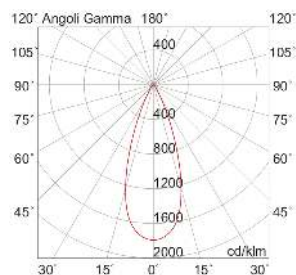

MEGA EVO

MEA403B

Incasso a soffitto

Descrizione

MEGA EVO - DOWNLIGHT BIANCO LED 8,8W 4000K IP65 - QUADRATO

Downlight LED ad incasso tondo o quadrato per cartongesso e muratura, installabile anche in esterno grazie al grado di protezione IP65. Struttura in alluminio e diffusore in vetro satinato. In virtù del ridotto spessore è consigliato per spazi ristretti. Disponibile in cinque finiture: bianco, cromo, nero, nickel opaco, oro, e tre temperature colore (2700K, 3000K e 4000K). Disponibili giunti certificati IP68 per la realizzazione delle connessioni elettriche, sicure, durevoli e con barriera anticondensa.

Al fine di favorire un costante aggiornamento dei propri prodotti, ROSSINI ILLUMINAZIONE si riserva il diritto di apportare modifiche per migliorare senza preavviso.

Caratteristiche Prodotto

Installazione:	Incasso a soffitto
Materiale:	Alluminio
Colore:	Bianco
Dimensioni:	55 x 55 x 43 mm
Foro:	50mm
Attacco:	ALTRO
Sorgente:	LED
Potenza:	8,8W
Temperatura colore:	4000K
Emissione:	Diretto
Flusso nominale diretto:	1100 lm
Ottica:	36°
CRI:	>90
Ugr:	<19
Alimentatore:	Incluso, da installare in remoto
Tensione di alimentazione:	220-240V AC
Frequenza di alimentazione:	50/60HZ
Life time:	50000h
Macadam:	SDCM3
Grado di protezione:	IP65/20
Resistenza alla rottura:	IK02
Classe di isolamento:	II