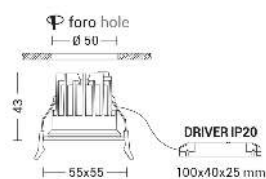

MEGA EVO

MEA403B

Incasso a soffitto

Descrizione

MEGA EVO - DOWNLIGHT BIANCO LED 8,8W 4000K IP65 - QUADRATO

Downlight LED ad incasso tondo o quadrato per cartongesso e muratura, installabile anche in esterno grazie al grado di protezione IP65. Struttura in alluminio e diffusore in vetro satinato. In virtù del ridotto spessore è consigliato per spazi ristretti. Disponibile in cinque finiture: bianco, cromo, nero, nickel opaco, oro, e tre temperature colore (2700K, 3000K e 4000K). Disponibili giunti certificati IP68 per la realizzazione delle connessioni elettriche, sicure, durevoli e con barriera anticondensa.

Al fine di favorire un costante aggiornamento dei propri prodotti, ROSSINI ILLUMINAZIONE si riserva il diritto di apportare modifiche per migliorare senza preavviso.

Caratteristiche Prodotto

Installazione:	Incasso a soffitto
Materiale:	Alluminio
Colore:	Bianco
Dimensioni:	55 x 55 x 43 mm
Foro:	50mm
Attacco:	ALTRO
Sorgente:	LED
Potenza:	8,8W
Temperatura colore:	4000K
Emissione:	Diretto
Flusso nominale diretto:	1100 lm
Ottica:	36°
CRI:	>90
Ugr:	<19
Alimentatore:	Incluso, da installare in remoto
Tensione di alimentazione:	220-240V AC
Frequenza di alimentazione:	50/60HZ
Life time:	50000h
Macadam:	SDCM3
Grado di protezione:	IP65/20
Resistenza alla rottura:	IK02
Classe di isolamento:	II