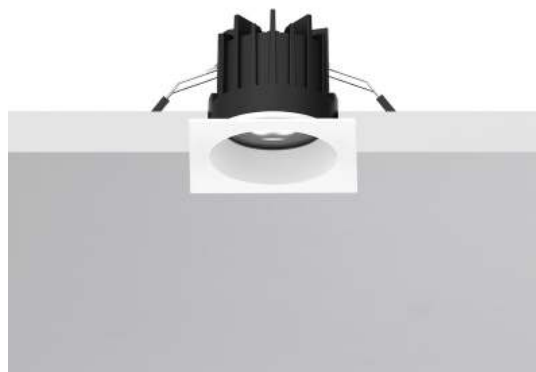

MEGA EVO

MEA403B

Incasso a soffitto

Descrizione

MEGA EVO - DOWNLIGHT BIANCO LED 8,8W 4000K IP65 - QUADRATO

Downlight LED ad incasso tondo o quadrato per cartongesso e muratura, installabile anche in esterno grazie al grado di protezione IP65. Struttura in alluminio e diffusore in vetro satinato. In virtù del ridotto spessore è consigliato per spazi ristretti. Disponibile in cinque finiture: bianco, cromo, nero, nickel opaco, oro, e tre temperature colore (2700K, 3000K e 4000K). Disponibili giunti certificati IP68 per la realizzazione delle connessioni elettriche, sicure, durevoli e con barriera anticondensa.

Al fine di favorire un costante aggiornamento dei propri prodotti, ROSSINI ILLUMINAZIONE si riserva il diritto di apportare modifiche per migliorare senza preavviso.

Caratteristiche Prodotto

Installazione:	Incasso a soffitto
Materiale:	Alluminio
Colore:	Bianco
Dimensioni:	55 x 55 x 43 mm
Foro:	50mm
Attacco:	ALTRO
Sorgente:	LED
Potenza:	8,8W
Temperatura colore:	4000K
Emissione:	Diretto
Flusso nominale diretto:	1100 lm
Ottica:	36°
CRI:	>90
Ugr:	<19
Alimentatore:	Incluso, da installare in remoto
Tensione di alimentazione:	220-240V AC
Frequenza di alimentazione:	50/60HZ
Life time:	50000h
Macadam:	SDCM3
Grado di protezione:	IP65/20
Resistenza alla rottura:	IK02
Classe di isolamento:	II