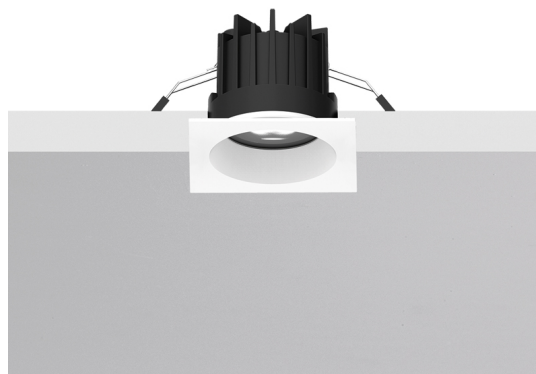

## MEA402B

Incasso a soffitto

#### MEGA EVO - DOWNLIGHT BIANCO LED 8,8W 3000K IP65 - QUADRATO

Downlight LED ad incasso tondo o quadrato per cartongesso e muratura, installabile anche in esterno grazie al grado di protezione IP65. Struttura in alluminio e diffusore in vetro satinato. In virtù del ridotto spessore è consigliato per spazi ristretti. Disponibile in cinque finiture: bianco, cromo, nero, nickel opaco, oro, e tre temperature colore (2700K, 3000K e 4000K). Disponibili giunti certificati IP68 per la realizzazione delle connessioni elettriche, sicure, durevoli e con barriera anticondensa.

### Caratteristiche Prodotto

Installazione:	Incasso a soffitto
Materiale:	Alluminio
Colore:	Bianco
Dimensioni:	55 x 55 x 43 mm
Foro:	50mm
Attacco:	ALTRO
Sorgente:	LED
Potenza:	8,8W
Temperatura colore:	3000K
Emissione:	Diretto
Flusso nominale diretto:	1055 lm
Ottica:	36°
CRI:	>90
Ugr:	<19
Alimentatore:	Incluso, da installare in remoto
Tensione di alimentazione:	220-240V AC
Frequenza di alimentazione:	50/60HZ
Life time:	50000h
Macadam:	SDCM3
Grado di protezione:	IP65/20
Resistenza alla rottura:	IK02
Classe di isolamento:	II