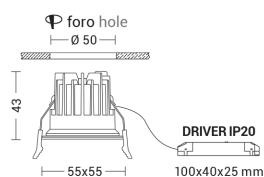

#### MEGA EVO - DOWNLIGHT BIANCO LED 8,8W 3000K IP65 - QUADRATO

Downlight LED ad incasso tondo o quadrato per cartongesso e muratura, installabile anche in esterno grazie al grado di protezione IP65. Struttura in alluminio e diffusore in vetro satinato. In virtù del ridotto spessore è consigliato per spazi ristretti. Disponibile in cinque finiture: bianco, cromo, nero, nickel opaco, oro, e tre temperature colore (2700K, 3000K e 4000K). Disponibili giunti certificati IP68 per la realizzazione delle connessioni elettriche, sicure, durevoli e con barriera anticondensa.

### Caratteristiche Prodotto

Installazione:	Incasso a soffitto
Materiale:	Alluminio
Colore:	Bianco
Dimensioni:	55 x 55 x 43 mm
Foro:	50mm
Attacco:	ALTRO
Sorgente:	LED
Potenza:	8,8W
Temperatura colore:	3000K
Emissione:	Diretto
Flusso nominale diretto:	1055 lm
Ottica:	36°
CRI:	>90
Ugr:	<19
Alimentatore:	Incluso, da installare in remoto
Tensione di alimentazione:	220-240V AC
Frequenza di alimentazione:	50/60HZ
Life time:	50000h
Macadam:	SDCM3
Grado di protezione:	IP65/20
Resistenza alla rottura:	IK02
Classe di isolamento:	II