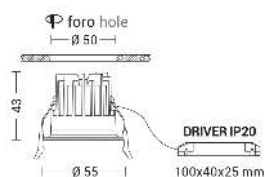

MEGA EVO

MEA303B

Incasso a soffitto

Descrizione

MEGA EVO - DOWNLIGHT BIANCO LED 8,8W 4000K IP65 - TONDO

Downlight LED ad incasso tondo o quadrato per cartongesso e muratura, installabile anche in esterno grazie al grado di protezione IP65. Struttura in alluminio e diffusore in vetro satinato. In virtù del ridotto spessore è consigliato per spazi ristretti. Disponibile in cinque finiture: bianco, cromo, nero, nickel opaco, oro, e tre temperature colore (2700K, 3000K e 4000K). Disponibili giunti certificati IP68 per la realizzazione delle connessioni elettriche, sicure, durevoli e con barriera anticondensa.

Al fine di favorire un costante aggiornamento dei propri prodotti, ROSSINI ILLUMINAZIONE si riserva il diritto di apportare modifiche per migliorare senza preavviso.

Caratteristiche Prodotto

Installazione:	Incasso a soffitto
Materiale:	Alluminio
Colore:	Bianco
Dimensioni:	43 x 55 mm
Foro:	50mm
Attacco:	ALTRO
Sorgente:	LED
Potenza:	8,8W
Temperatura colore:	4000K
Emissione:	Diretto
Flusso nominale diretto:	1100 lm
Ottica:	36°
CRI:	>90
Ugr:	<19
Alimentatore:	Incluso, da installare in remoto
Tensione di alimentazione:	220-240V AC
Frequenza di alimentazione:	50/60HZ
Life time:	50000h
Macadam:	SDCM3
Grado di protezione:	IP65/20
Resistenza alla rottura:	IK02
Classe di isolamento:	II