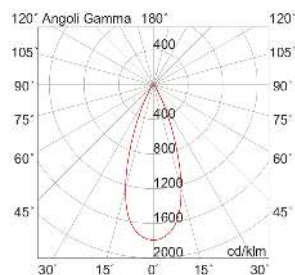

MEGA EVO

MEA303B

Incasso a soffitto

Descrizione

MEGA EVO - DOWNLIGHT BIANCO LED 8,8W 4000K IP65 - TONDO

Downlight LED ad incasso tondo o quadrato per cartongesso e muratura, installabile anche in esterno grazie al grado di protezione IP65. Struttura in alluminio e diffusore in vetro satinato. In virtù del ridotto spessore è consigliato per spazi ristretti. Disponibile in cinque finiture: bianco, cromo, nero, nickel opaco, oro, e tre temperature colore (2700K, 3000K e 4000K). Disponibili giunti certificati IP68 per la realizzazione delle connessioni elettriche, sicure, durevoli e con barriera anticondensa.

Al fine di favorire un costante aggiornamento dei propri prodotti, ROSSINI ILLUMINAZIONE si riserva il diritto di apportare modifiche per migliorare senza preavviso.

Caratteristiche Prodotto

Installazione:	Incasso a soffitto
Materiale:	Alluminio
Colore:	Bianco
Dimensioni:	43 x 55 mm
Foro:	50mm
Attacco:	ALTRO
Sorgente:	LED
Potenza:	8,8W
Temperatura colore:	4000K
Emissione:	Diretto
Flusso nominale diretto:	1100 lm
Ottica:	36°
CRI:	>90
Ugr:	<19
Alimentatore:	Incluso, da installare in remoto
Tensione di alimentazione:	220-240V AC
Frequenza di alimentazione:	50/60HZ
Life time:	50000h
Macadam:	SDCM3
Grado di protezione:	IP65/20
Resistenza alla rottura:	IK02
Classe di isolamento:	II