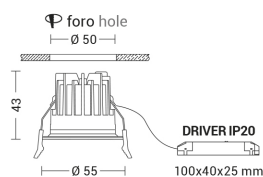

MEGA EVO

MEA302N

Incasso a soffitto

Descrizione

MEGA EVO - DOWNLIGHT NERO LED 8,8W ,3000K IP65 - TONDO

Downlight LED ad incasso tondo o quadrato per cartongesso e muratura, installabile anche in esterno grazie al grado di protezione IP65. Struttura in alluminio e diffusore in vetro satinato. In virtù del ridotto spessore è consigliato per spazi ristretti. Disponibile in cinque finiture: bianco, cromo, nero, nickel opaco, oro, e tre temperature colore (2700K, 3000K e 4000K). Disponibili giunti certificati IP68 per la realizzazione delle connessioni elettriche, sicure, durevoli e con barriera anticondensa.

Al fine di favorire un costante aggiornamento dei propri prodotti, ROSSINI ILLUMINAZIONE si riserva il diritto di apportare modifiche per migliorare senza preavviso.

Caratteristiche Prodotto

Installazione:	Incasso a soffitto
Materiale:	Alluminio
Colore:	Nero
Dimensioni:	43 x 55 mm
Foro:	50mm
Attacco:	ALTRO
Sorgente:	LED
Potenza:	8,8W
Temperatura colore:	3000K
Emissione:	Diretto
Flusso nominale diretto:	1055 lm
Ottica:	36°
CRI:	>90
Ugr:	<19
Alimentatore:	Incluso, da installare in remoto
Tensione di alimentazione:	220-240V AC
Frequenza di alimentazione:	50/60HZ
Life time:	50000h
Macadam:	SDCM3
Grado di protezione:	IP65/20
Resistenza alla rottura:	IK02
Classe di isolamento:	II