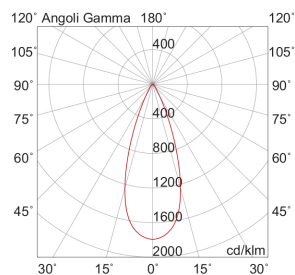

MEGA EVO

MEA302N

Incasso a soffitto

Descrizione

MEGA EVO - DOWNLIGHT NERO LED 8,8W ,3000K IP65 - TONDO

Downlight LED ad incasso tondo o quadrato per cartongesso e muratura, installabile anche in esterno grazie al grado di protezione IP65. Struttura in alluminio e diffusore in vetro satinato. In virtù del ridotto spessore è consigliato per spazi ristretti. Disponibile in cinque finiture: bianco, cromo, nero, nickel opaco, oro, e tre temperature colore (2700K, 3000K e 4000K). Disponibili giunti certificati IP68 per la realizzazione delle connessioni elettriche, sicure, durevoli e con barriera anticondensa.

Al fine di favorire un costante aggiornamento dei propri prodotti, ROSSINI ILLUMINAZIONE si riserva il diritto di apportare modifiche per migliorare senza preavviso.

Caratteristiche Prodotto

Installazione:	Incasso a soffitto
Materiale:	Alluminio
Colore:	Nero
Dimensioni:	43 x 55 mm
Foro:	50mm
Attacco:	ALTRO
Sorgente:	LED
Potenza:	8,8W
Temperatura colore:	3000K
Emissione:	Diretto
Flusso nominale diretto:	1055 lm
Ottica:	36°
CRI:	>90
Ugr:	<19
Alimentatore:	Incluso, da installare in remoto
Tensione di alimentazione:	220-240V AC
Frequenza di alimentazione:	50/60HZ
Life time:	50000h
Macadam:	SDCM3
Grado di protezione:	IP65/20
Resistenza alla rottura:	IK02
Classe di isolamento:	II