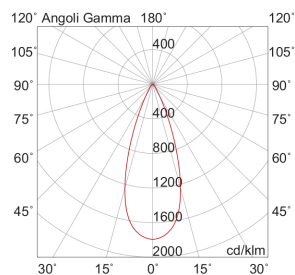

MEGA EVO

MEA302B

Incasso a soffitto

Descrizione

MEGA EVO - DOWNLIGHT BIANCO LED 8,8W 3000K IP65 - TONDO

Downlight LED ad incasso tondo o quadrato per cartongesso e muratura, installabile anche in esterno grazie al grado di protezione IP65. Struttura in alluminio e diffusore in vetro satinato. In virtù del ridotto spessore è consigliato per spazi ristretti. Disponibile in cinque finiture: bianco, cromo, nero, nickel opaco, oro, e tre temperature colore (2700K, 3000K e 4000K). Disponibili giunti certificati IP68 per la realizzazione delle connessioni elettriche, sicure, durevoli e con barriera anticondensa.

Al fine di favorire un costante aggiornamento dei propri prodotti, ROSSINI ILLUMINAZIONE si riserva il diritto di apportare modifiche per migliorare senza preavviso.

Caratteristiche Prodotto

Installazione:	Incasso a soffitto
Materiale:	Alluminio
Colore:	Bianco
Dimensioni:	43 x 55 mm
Foro:	50mm
Attacco:	ALTRO
Sorgente:	LED
Potenza:	8,8W
Temperatura colore:	3000K
Emissione:	Diretto
Flusso nominale diretto:	1055 lm
Ottica:	36°
CRI:	>90
Ugr:	<19
Alimentatore:	Incluso, da installare in remoto
Tensione di alimentazione:	220-240V AC
Frequenza di alimentazione:	50/60HZ
Life time:	50000h
Macadam:	SDCM3
Grado di protezione:	IP65/20
Resistenza alla rottura:	IK02
Classe di isolamento:	II