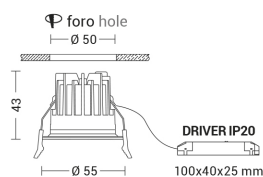

MEGA EVO

MEA302B

Incasso a soffitto

Descrizione

MEGA EVO - DOWNLIGHT BIANCO LED 8,8W 3000K IP65 - TONDO

Downlight LED ad incasso tondo o quadrato per cartongesso e muratura, installabile anche in esterno grazie al grado di protezione IP65. Struttura in alluminio e diffusore in vetro satinato. In virtù del ridotto spessore è consigliato per spazi ristretti. Disponibile in cinque finiture: bianco, cromo, nero, nickel opaco, oro, e tre temperature colore (2700K, 3000K e 4000K). Disponibili giunti certificati IP68 per la realizzazione delle connessioni elettriche, sicure, durevoli e con barriera anticondensa.

Al fine di favorire un costante aggiornamento dei propri prodotti, ROSSINI ILLUMINAZIONE si riserva il diritto di apportare modifiche per migliorare senza preavviso.

Caratteristiche Prodotto

Installazione:	Incasso a soffitto
Materiale:	Alluminio
Colore:	Bianco
Dimensioni:	43 x 55 mm
Foro:	50mm
Attacco:	ALTRO
Sorgente:	LED
Potenza:	8,8W
Temperatura colore:	3000K
Emissione:	Diretto
Flusso nominale diretto:	1055 lm
Ottica:	36°
CRI:	>90
Ugr:	<19
Alimentatore:	Incluso, da installare in remoto
Tensione di alimentazione:	220-240V AC
Frequenza di alimentazione:	50/60HZ
Life time:	50000h
Macadam:	SDCM3
Grado di protezione:	IP65/20
Resistenza alla rottura:	IK02
Classe di isolamento:	II