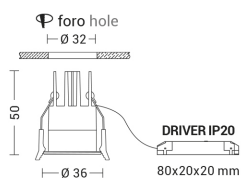

## MEA102B

Incasso a soffitto

Descrizione

### MEGA EVO - DOWNLIGHT BIANCO LED 3,4W 3000K IP65 - TONDO

Downlight LED ad incasso tondo o quadrato per cartongesso e muratura, installabile anche in esterno grazie al grado di protezione IP65. Struttura in alluminio e diffusore in vetro satinato. In virtù del ridotto spessore è consigliato per spazi ristretti. Disponibile in cinque finiture: bianco, cromo, nero, nickel opaco, oro, e tre temperature colore (2700K, 3000K e 4000K). Disponibili giunti certificati IP68 per la realizzazione delle connessioni elettriche, sicure, durevoli e con barriera anticondensa.

### Caratteristiche Prodotto

Installazione:	Incasso a soffitto
Materiale:	Alluminio
Colore:	Bianco
Dimensioni:	50 x 36 mm
Foro:	32mm
Attacco:	ALTRO
Sorgente:	LED
Potenza:	3,4W
Temperatura colore:	3000K
Emissione:	Diretto
Flusso nominale diretto:	405 lm
Ottica:	36°
CRI:	>90
Ugr:	<19
Alimentatore:	Incluso, da installare in remoto
Tensione di alimentazione:	220-240V AC
Frequenza di alimentazione:	50/60HZ
Life time:	50000h
Macadam:	SDCM3
Grado di protezione:	IP65/20
Resistenza alla rottura:	IK02
Classe di isolamento:	II