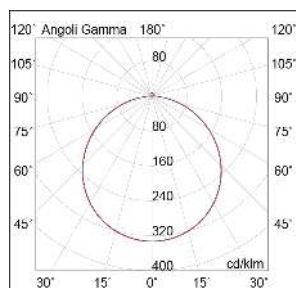

KIP

KIP202

INTERNO Incasso a soffitto

Descrizione

KIP - DOWNLIGHT BIANCO LED 6W 120° IP20 4000K CRI8 - TONDO

Downlight a LED SMD ad incasso a parete e plafone tondo o quadrato dalla ridotta profondità. Struttura in alluminio e diffusore in PVC. Disponibile in tre dimensioni e relative potenze e due temperature colore (3000K e 4000K). Corredato di alimentatore LED da installare in remoto.

Al fine di favorire un costante aggiornamento dei propri prodotti, ROSSINI ILLUMINAZIONE si riserva il diritto di apportare modifiche per migliorare senza preavviso.

Caratteristiche Prodotto

Gruppo etim:	EG000027
Classe etim:	EC001744
Installazione:	Incasso a soffitto
Materiale:	Alluminio
Colore:	Bianco
Dimensioni:	Ø 120 x 23 mm
Foro:	105mm
Peso netto:	0.3 kg
Attacco:	ALTRO
Sorgente:	LED
Potenza:	6W
Temperatura colore:	4000K
Emissione:	Diretto
Flusso nominale diretto:	400 lm
Ottica:	120°
CRI:	>80
Alimentatore:	Incluso, da installare in remoto
Tensione di alimentazione:	220-240V AC
Frequenza di alimentazione:	50/60HZ
Grado di protezione:	IP20
Classe di isolamento:	II