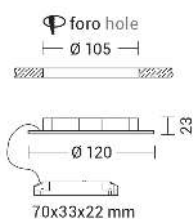

KIP

KIP202

INTERNO Incasso a soffitto

Descrizione

KIP - DOWNLIGHT BIANCO LED 6W 120° IP20 4000K CRI8 - TONDO

Downlight a LED SMD ad incasso a parete e plafone tondo o quadrato dalla ridotta profondità. Struttura in alluminio e diffusore in PVC. Disponibile in tre dimensioni e relative potenze e due temperature colore (3000K e 4000K). Corredato di alimentatore LED da installare in remoto.

Al fine di favorire un costante aggiornamento dei propri prodotti, ROSSINI ILLUMINAZIONE si riserva il diritto di apportare modifiche per migliorare senza preavviso.

Caratteristiche Prodotto

Gruppo etim:	EG000027
Classe etim:	EC001744
Installazione:	Incasso a soffitto
Materiale:	Alluminio
Colore:	Bianco
Dimensioni:	Ø 120 x 23 mm
Foro:	105mm
Peso netto:	0.3 kg
Attacco:	ALTRO
Sorgente:	LED
Potenza:	6W
Temperatura colore:	4000K
Emissione:	Diretto
Flusso nominale diretto:	400 lm
Ottica:	120°
CRI:	>80
Alimentatore:	Incluso, da installare in remoto
Tensione di alimentazione:	220-240V AC
Frequenza di alimentazione:	50/60HZ
Grado di protezione:	IP20
Classe di isolamento:	II