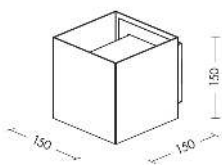

### KADO - APPLIQUE GRIGIA E27 IP65

Apparecchio a parete per esterno (IP54) biemissione con attacco E27 che consente di montare lampadina LED. Struttura in pressofusione di alluminio verniciata con polveri poliestere a elevata resistenza ai raggi ultravioletti. Diffusore interno in policarbonato per un'ottima diffusione della luce. Disponibile in tre finiture (bianco, grigio, antracite). Disponibili giunti certificati IP68 per la realizzazione delle connessioni elettriche, sicure, durevoli e con barriera anticondensa.

### Caratteristiche Prodotto

Gruppo etim:	EG000027
Classe etim:	EC002892
Installazione:	Lampade da parete/applique
Materiale:	Alluminio
Colore:	Grigio
Dimensioni:	150 x 150 x 150 mm
Attacco:	E27
Sorgente:	Lampadina LED
Potenza:	1x15W
Emissione:	Diretto/Indiretto
Grado di protezione:	IP65
Classe di isolamento:	I