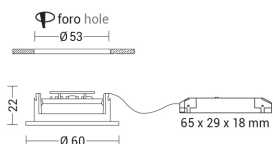

Al fine di favorire un costante aggiornamento dei propri prodotti, ROSSINI ILLUMINAZIONE si riserva il diritto di apportare modifiche per migliorare senza preavviso.

Caratteristiche Prodotto

Gruppo etim:	EG000027
Classe etim:	EC001744
Installazione:	Incasso a soffitto
Materiale:	Alluminio
Colore:	Bianco
Dimensioni:	Ø 60 x 21 mm
Foro:	53mm
Attacco:	ALTRO
Sorgente:	LED
Potenza:	3W
Temperatura colore:	3000K
Flusso nominale diretto:	180 lm
Ottica:	30°
CRI:	>90
Alimentatore:	Incluso, da installare in remoto
Tensione di alimentazione:	220-240V AC
Frequenza di alimentazione:	50/60HZ
Grado di protezione:	IP20
Classe di isolamento:	II