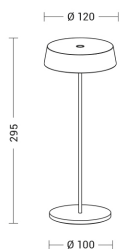

### INEMURI - LAMPADA DA TAVOLO LED 2700K CIPRIA NCS2010-Y70R

Lampada LED (2700K) da tavolo, a parete, a sospensione, per bottiglia portatile e senza fili, ricaricabile tramite USB. Ideale nel mondo della ristorazione e hotellerie, grazie all'emissione di luce confortevole e modulabile è ottimale anche in ambiente domestico per illuminare il tavolo da pranzo e la postazione smart working. Funge da luce da lettura ai lati del letto o illumina il dehors estivo, un angolo relax della terrazza o dovunque non è previsto un punto luce o una presa di corrente. Nella versione a parete e a sospensione il diffusore ha un aggancio magnetico che si innesta sulla struttura con una semplice pressione. Grazie alla versione con tappo, una bottiglia che conserva un ricordo importante si trasforma in una lampada speciale creando un'atmosfera unica. Realizzata in alluminio pressofuso verniciato a polvere, ha un grado di protezione IP54 per utilizzo anche in esterno. Disponibile nei colori bianco e antracite per la versione a tappo, a parete e a sospensione, nei colori

### Caratteristiche Prodotto

---

Gruppo etim:	EG000027
Classe etim:	EC000302
Installazione:	Lampade da tavolo
Materiale:	Alluminio
Colore:	Cipria
Dimensioni:	Ø 120 x 295 mm
Attacco:	ALTRO
Sorgente:	LED
Potenza:	2,2W
Temperatura colore:	2700K
Flusso nominale diretto:	200 lm
CRI:	>85
Dimmer:	DIMMER TOUCH
Tensione di alimentazione:	5V
Grado di protezione:	IP54
Classe di isolamento:	III