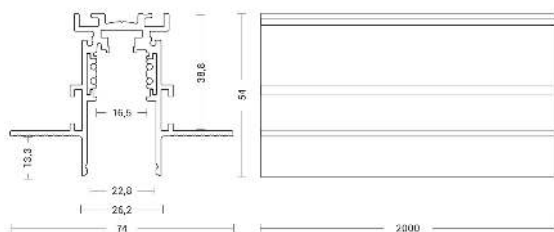

YAKI AIKR201N

Binario e proiettori

Caratteristiche Prodotto

Gruppo etim:	EG000030
Classe etim:	EC000101
Installazione:	Binario
Materiale:	Metallo
Colore:	Nero
Dimensioni:	2000 x 74 x 54 mm
Grado di protezione:	IP20
Classe di isolamento:	III

Descrizione

BINARIO ELETTRIFICATO 48V TRIMLESS NERO 2MT - YAKI

Binario a 4 conduttori 48V con sezione quadrata applicabile ad incasso rasato, a parete, plafone e a sospensione con la possibilità di realizzare una doppia emissione di luce per un'illuminazione ad alte prestazioni. Disponibile in due finiture: bianco e nero. Da completare con proiettori YAKI SPOT e HOLE, sospensioni HOLE, AXIOM mini evo, elemento lineare YAKI LINEARE.