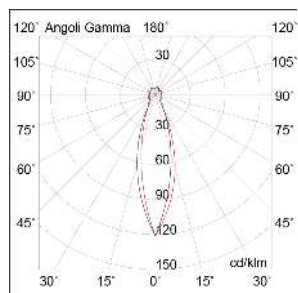

MEGA

20006-B-C

INTERNO Incasso a soffitto

Descrizione

MEGA - FARO DA INCASSO LED 1X1W IP65 - TONDO SMALL

Faretto LED ad incasso tondo o quadrato per cartongesso e muratura, installabile anche in esterno grazie al grado di protezione IP65. Struttura in metallo e diffusore in vetro satinato. In virtù del ridotto spessore è consigliato per spazi ristretti. Disponibile in tre finiture (bianco, cromo e nickel opaco) e due temperature colore (3000K e 4000K). Corredato di alimentatore LED da installare in remoto. Cassaforma per installazione in muratura per versione grande da ordinare come accessorio. Disponibili giunti certificati IP68 per la realizzazione delle connessioni elettriche, sicure, durevoli e con barriera anticondensa.

Al fine di favorire un costante aggiornamento dei propri prodotti, ROSSINI ILLUMINAZIONE si riserva il diritto di apportare modifiche per migliorare senza preavviso.

Caratteristiche Prodotto

Gruppo etim:	EG000027
Classe etim:	EC001744
Installazione:	Incasso a soffitto
Materiale:	Alluminio
Colore:	Bianco
Dimensioni:	Ø 35 x 23 mm
Foro:	31x42mm
Peso netto:	0.2 kg
Attacco:	ALTRO
Sorgente:	LED
Potenza:	1x1W
mA:	300
Temperatura colore:	3000K
Emissione:	Diretto
Flusso nominale diretto:	100 lm
CRI:	>80
Alimentatore:	Incluso, da installare in remoto
Tensione di alimentazione:	220-240V
Frequenza di alimentazione:	50/60HZ
Grado di protezione:	IP65/20
Classe di isolamento:	II