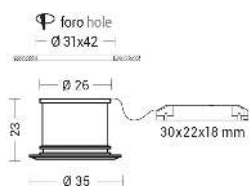

MEGA

20006-B-C

INTERNO Incasso a soffitto

Descrizione

MEGA - FARO DA INCASSO LED 1X1W IP65 - TONDO SMALL

Faretto LED ad incasso tondo o quadrato per cartongesso e muratura, installabile anche in esterno grazie al grado di protezione IP65. Struttura in metallo e diffusore in vetro satinato. In virtù del ridotto spessore è consigliato per spazi ristretti. Disponibile in tre finiture (bianco, cromo e nickel opaco) e due temperature colore (3000K e 4000K). Corredato di alimentatore LED da installare in remoto. Cassaforma per installazione in muratura per versione grande da ordinare come accessorio. Disponibili giunti certificati IP68 per la realizzazione delle connessioni elettriche, sicure, durevoli e con barriera anticondensa.

Al fine di favorire un costante aggiornamento dei propri prodotti, ROSSINI ILLUMINAZIONE si riserva il diritto di apportare modifiche per migliorare senza preavviso.

Caratteristiche Prodotto

Gruppo etim:	EG000027
Classe etim:	EC001744
Installazione:	Incasso a soffitto
Materiale:	Alluminio
Colore:	Bianco
Dimensioni:	Ø 35 x 23 mm
Foro:	31x42mm
Peso netto:	0.2 kg
Attacco:	ALTRO
Sorgente:	LED
Potenza:	1x1W
mA:	300
Temperatura colore:	3000K
Emissione:	Diretto
Flusso nominale diretto:	100 lm
CRI:	>80
Alimentatore:	Incluso, da installare in remoto
Tensione di alimentazione:	220-240V
Frequenza di alimentazione:	50/60HZ
Grado di protezione:	IP65/20
Classe di isolamento:	II