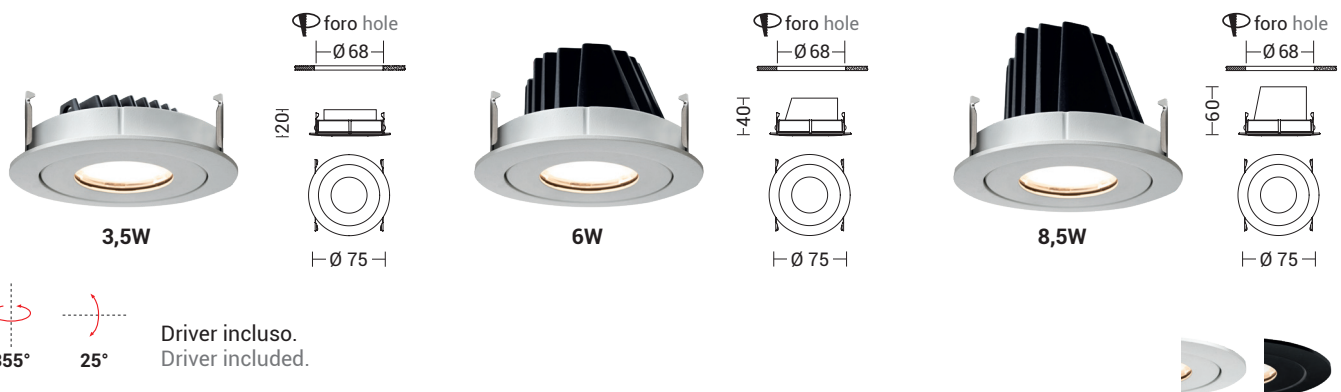

RASTER

Codice Code	CCT	Flusso lm Flux lm	Potenza Wattage	Ottica Optics	Dimensioni mm Dimensions mm	B €	N €
RASS3W2715XX	2700K	560	3,5W - 200 mA	15°	Ø75 x 20	49,90	49,90
RASS3W3015XX	3000K	600	3,5W - 200 mA	15°	Ø75 x 20	49,90	49,90
RASS3W4015XX	4000K	650	3,5W - 200 mA	15°	Ø75 x 20	49,90	49,90
RASS3W2736XX	2700K	560	3,5W - 200 mA	36°	Ø75 x 20	49,90	49,90
RASS3W3036XX	3000K	600	3,5W - 200 mA	36°	Ø75 x 20	49,90	49,90
RASS3W4036XX	4000K	650	3,5W - 200 mA	36°	Ø75 x 20	49,90	49,90
RASS3W2760XX	2700K	560	3,5W - 200 mA	60°	Ø75 x 20	49,90	49,90
RASS3W3060XX	3000K	600	3,5W - 200 mA	60°	Ø75 x 20	49,90	49,90
RASS3W4060XX	4000K	650	3,5W - 200 mA	60°	Ø75 x 20	49,90	49,90
RASS6W2715XX	2700K	930	6W - 350 mA	15°	Ø75 x 40	53,90	53,90
RASS6W3015XX	3000K	1000	6W - 350 mA	15°	Ø75 x 40	53,90	53,90
RASS6W4015XX	4000K	1070	6W - 350 mA	15°	Ø75 x 40	53,90	53,90
RASS6W2736XX	2700K	930	6W - 350 mA	36°	Ø75 x 40	53,90	53,90
RASS6W3036XX	3000K	1000	6W - 350 mA	36°	Ø75 x 40	53,90	53,90
RASS6W4036XX	4000K	1070	6W - 350 mA	36°	Ø75 x 40	53,90	53,90
RASS6W2760XX	2700K	930	6W - 350 mA	60°	Ø75 x 40	53,90	53,90
RASS6W3060XX	3000K	1000	6W - 350 mA	60°	Ø75 x 40	53,90	53,90
RASS6W4060XX	4000K	1070	6W - 350 mA	60°	Ø75 x 40	53,90	53,90
RASS8W2715XX	2700K	1420	8,5W - 250 mA	15°	Ø75 x 60	56,90	56,90
RASS8W3015XX	3000K	1500	8,5W - 250 mA	15°	Ø75 x 60	56,90	56,90
RASS8W4015XX	4000K	1584	8,5W - 250 mA	15°	Ø75 x 60	56,90	56,90
RASS8W2736XX	2700K	1420	8,5W - 250 mA	36°	Ø75 x 60	56,90	56,90
RASS8W3036XX	3000K	1500	8,5W - 250 mA	36°	Ø75 x 60	56,90	56,90
RASS8W4036XX	4000K	1584	8,5W - 250 mA	36°	Ø75 x 60	56,90	56,90
RASS8W2760XX	2700K	1420	8,5W - 250 mA	60°	Ø75 x 60	56,90	56,90
RASS8W3060XX	3000K	1500	8,5W - 250 mA	60°	Ø75 x 60	56,90	56,90
RASS8W4060XX	4000K	1584	8,5W - 250 mA	60°	Ø75 x 60	56,90	56,90