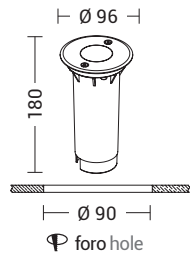

calpestabile max Kg 1000
walk over max Kg 1000

Codice Code		Potenza Wattage	Dimensioni mm Dimensions mm	€
PAS003	GU10	1x8W LED max	Ø96 x 180	69,90

Acciaio AISI316
Steel AISI316