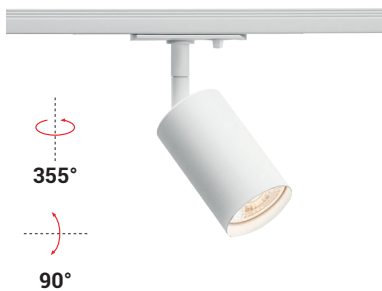

Monofase/Monophase

Codice Code		Potenza Wattage	Dimensioni mm Dimensions mm	B	N	GR
CON001XX	GU10	1x50W max	Ø54 x 90 x 148	€ 43,5	€ 43,5	€ 43,5