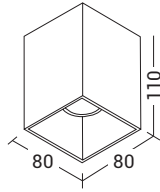

ARGO

Codice Code		Potenza Wattage	Dimensioni mm Dimensions mm	B	BOS	N	NOS
ARG001XX	GU10	1x50W max	80 x 80 x 110	€ 56,90	€ 63,80	€ 56,90	€ 63,80