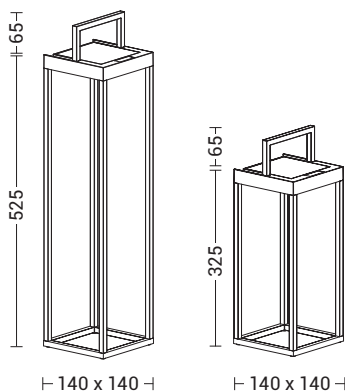

SOON

Cavo USB-C per la ricarica e gancio per attacco a parete inclusi
USB-C charging cable and hook for wall installation included

AN

Codice Code	CCT	Flusso lm Flux lm	Potenza Wattage	Ricarica solare Solar recharge	Ricarica USB Recharge USB	Durata Life	Dimensioni mm Dimensions mm	€
SOO101AN	3000K	196	2,2W	15 h	5/6 h	11 h	140 x 140 x 325	144,50
SOO102AN	3000K	196	2,2W	15 h	5/6 h	11 h	140 x 140 x 525	154,20

NAP

AN

Codice Code	CCT	Flusso lm Flux lm	Potenza Wattage	Ricarica solare Solar recharge	Durata Life	Dimensioni mm Dimensions mm	€
NAP002AN	3000K	185	2,2W	5/7 h	3 h (100%) - 20 h (15%)	Ø200 x 187 x 30	99,40