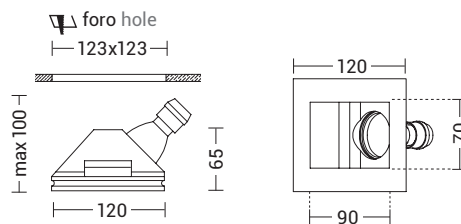

Gesso
Plaster

Codice Code		Potenza Wattage	Dimensioni mm Dimensions mm	€
9832	GU10	1x50W max	120 x 120 x 65	16,40