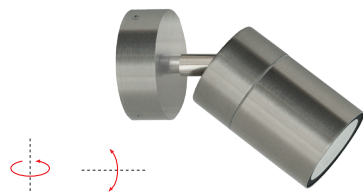

Acciaio AISI316
Steel AISI316

Codice Code		Potenza Wattage	Dimensioni mm Dimensions mm	€
TIT001	GU10	1x50W max	Ø60 x 390	74,00

Acciaio AISI316
Steel AISI316

Codice Code		Potenza Wattage	Dimensioni mm Dimensions mm	€
TIT002	GU10	1x50W max	Ø86 x 140	67,00