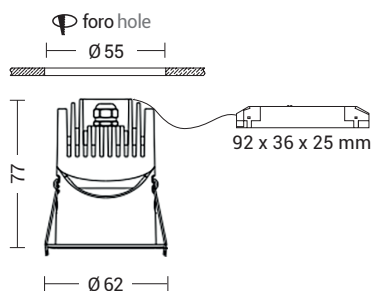

Codice Code	CCT	Flusso lm Flux lm	Potenza Wattage	Dimensioni mm Dimensions mm	€
STE002B	3000K	1000	8W	Ø62 x 77	54,10