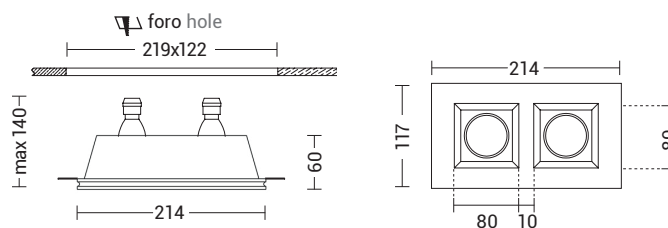

Codice Code		Potenza Wattage	Dimensioni mm Dimensions mm	B	GR	CR	N	NO
205981-XX	GU10	1x50W max	95 x 95 x 35	€	€	€	€	€
				18,80	18,80	19,80	18,80	19,80

# WIKI

Gesso  
Plaster

Codice Code		Potenza Wattage	Dimensioni mm Dimensions mm	€
9831	GU10	1x50W max	120 x 120 x 65	15,90

Gesso  
Plaster

Codice Code		Potenza Wattage	Dimensioni mm Dimensions mm	€
9832	GU10	1x50W max	120 x 120 x 65	16,40

Gesso  
Plaster

Codice Code		Potenza Wattage	Dimensioni mm Dimensions mm	€
WIK002	GU10	2x50W max	214 x 117 x 60	26,80