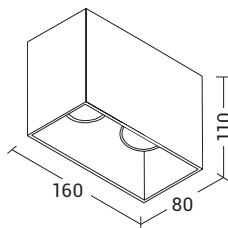

Codice Code		Potenza Wattage	Dimensioni mm Dimensions mm	B	N
ARG201XX	GU10	2x50W max	160 x 80 x 110	€ 76,90	€ 76,90