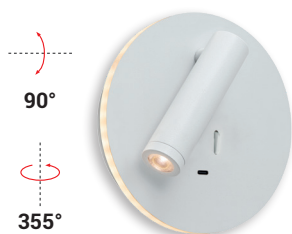

B	N	BZ
€	€	€	€
	113,90	113,90	121,90

Codice Code	CCT	Flusso lm Flux lm	Potenza Wattage	Dimensioni mm Dimensions mm
MYW001XX	3000K	1145	9W	150 x 150 x 155

Con attacco USB-C.
With USB-C port.

	B	N	BZ
€	€	€	€
	116,90	116,90	124,90

Codice Code	CCT	Flusso lm Flux lm	Potenza Wattage	Dimensioni mm Dimensions mm
MYW101XX	3000K	1145	9W	Ø145 X 70