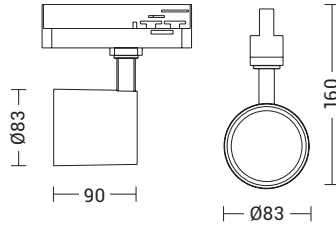

HEDIN

Codice Code	CCT	Flusso lm Flux lm	Potenza Wattage	Dimensioni mm Dimensions mm	B €	N €
HED001XX	2700K	2310	20W	Ø83 x 90 x 160	114,90	114,90
HED002XX	3000K	2400	20W	Ø83 x 90 x 160	114,90	114,90
HED003XX	4000K	2575	20W	Ø83 x 90 x 160	114,90	114,90