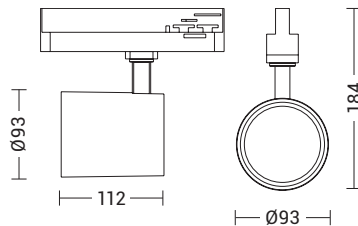

Codice Code	CCT	Flusso lm Flux lm	Potenza Wattage	Dimensioni mm Dimensions mm	B €	N €
HED004XX	2700K	3640	32W	Ø93 x 112 x 184	134,90	134,90
HED005XX	3000K	3750	32W	Ø93 x 112 x 184	134,90	134,90
HED006XX	4000K	3840	32W	Ø93 x 112 x 184	134,90	134,90