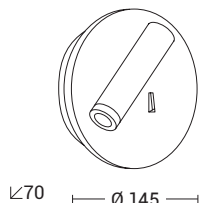

# MYWAY

	B	N	BZ
€	€	€	€
	113,90	113,90	121,90

Codice Code	CCT	Flusso lm Flux lm	Potenza Wattage	Dimensioni mm Dimensions mm
<b>MYW001XX</b>	3000K	1145	9W	150 x 150 x 155

Con attacco USB-C.  
With USB-C port.