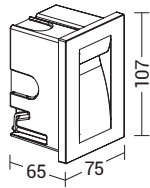

KORA

foro hole
60x96x65