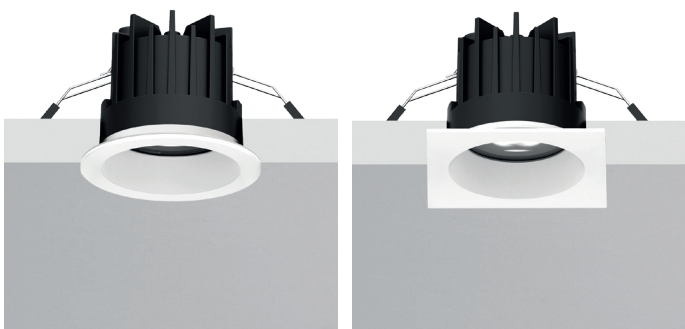

Codice Code	CCT	Flusso lm Flux lm	Potenza Wattage	Dimensioni mm Dimensions mm	B	CR	N	NO	OS
MEA301XX	2700K	1025	8,8W	Ø55 x 43	€ 52,50	€ 57,50	€ 52,50	€ 57,50	€ 57,50
MEA302XX	3000K	1055	8,8W	Ø55 x 43	€ 52,50	€ 57,50	€ 52,50	€ 57,50	€ 57,50
MEA303XX	4000K	1100	8,8W	Ø55 x 43	€ 52,50	€ 57,50	€ 52,50	€ 57,50	€ 57,50
MEA401XX	2700K	1025	8,8W	55 x 55 x 43	€ 55,50	€ 59,50	€ 55,50	€ 59,50	€ 59,50
MEA402XX	3000K	1055	8,8W	55 x 55 x 43	€ 55,50	€ 59,50	€ 55,50	€ 59,50	€ 59,50
MEA403XX	4000K	1100	8,8W	55 x 55 x 43	€ 55,50	€ 59,50	€ 55,50	€ 59,50	€ 59,50