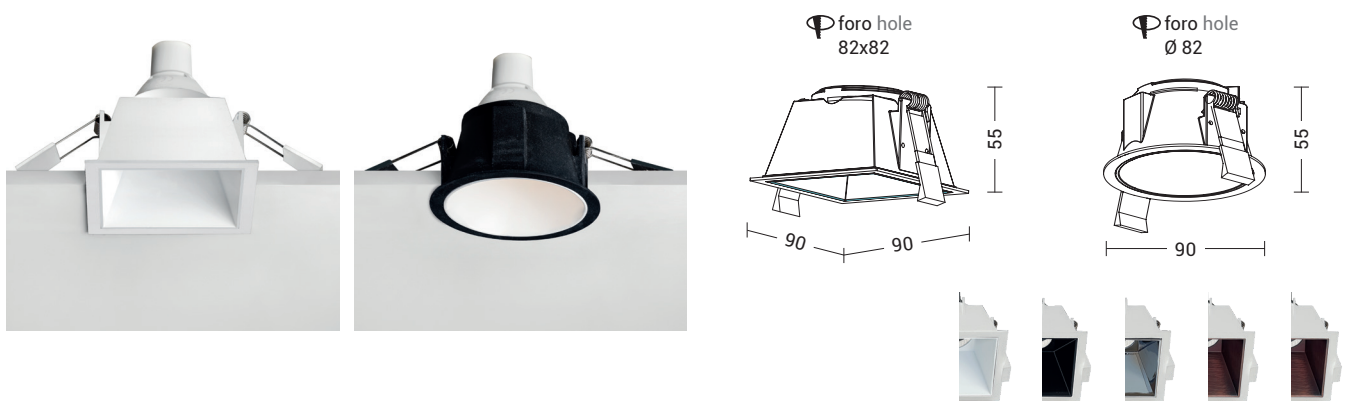

VIRTUAL

	B	N	CR	OR	BZ
Codice Code	€	€	€	€	€
Finitura cornice Frame finishing					
VIR001BXX	24,90	24,90	24,90	24,90	24,90
VIR001NXX	24,90	24,90	24,90	24,90	24,90
VIR002BXX	24,90	24,90	24,90	24,90	24,90
VIR002NXX	24,90	24,90	24,90	24,90	24,90

Codice Code	Finitura cornice Frame finishing	⚡	Potenza Wattage	Dimensioni mm Dimensions mm	€	€	€	€	€
VIR001BXX	bianco white	GU10	1x13W LED max	90 x 90 x 55	24,90	24,90	24,90	24,90	24,90
VIR001NXX	nero black	GU10	1x13W LED max	90 x 90 x 55	24,90	24,90	24,90	24,90	24,90
VIR002BXX	bianco white	GU10	1x13W LED max	Ø90 x 55	24,90	24,90	24,90	24,90	24,90
VIR002NXX	nero black	GU10	1x13W LED max	Ø90 x 55	24,90	24,90	24,90	24,90	24,90