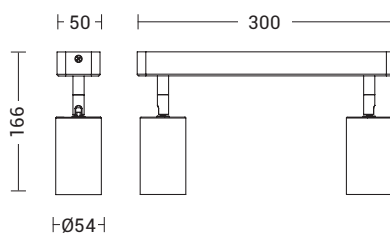

# MANUKA

Codice Code		Potenza Wattage	Dimensioni mm Dimensions mm	B €	N €
<b>MAN002XX</b>	GU10	1x50W max	Ø54 x 90 x 166	52,90	52,90

Codice Code		Potenza Wattage	Dimensioni mm Dimensions mm	B €	N €
<b>MAN004XX</b>	GU10	2x50W max	300 x 50 x 166	69,40	69,40

Codice Code		Potenza Wattage	Dimensioni mm Dimensions mm	B €	N €
<b>MAN005XX</b>	GU10	3x50W max	480 x 50 x 166	98,60	98,60

Codice Code		Potenza Wattage	Dimensioni mm Dimensions mm	B	N
MAN006XX	GU10	3x50W max	Ø200 x 170	€ 109,6	€ 109,6