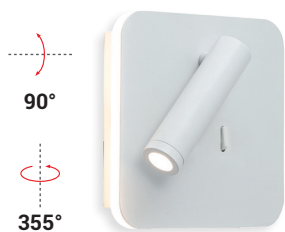

MYWAY

	B	N	BZ
€	€	€	€
	113,90	113,90	121,90

Codice Code	CCT	Flusso lm Flux lm	Potenza Wattage	Dimensioni mm Dimensions mm
MYW001XX	3000K	1145	9W	150 x 150 x 155

Con attacco USB-C.
With USB-C port.

	B	N	BZ
€	€	€	€
	116,90	116,90	124,90

Codice Code	CCT	Flusso lm Flux lm	Potenza Wattage	Dimensioni mm Dimensions mm
MYW101XX	3000K	1145	9W	Ø145 X 70

ELMER

Codice Code		Potenza Wattage	Dimensioni mm Dimensions mm	Gesso Plaster €
A.4363	R7s117	1x80W max	305 x 50 x 150	89,90
A.7225-E27	E27	1x60W max	240 x 90 x 110	84,80
A.7225-2XE27	E27	2x60W max	400 x 90 x 110	97,40