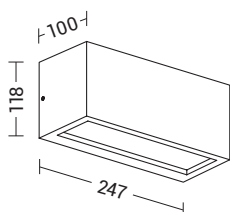

Codice Code		Potenza Wattage	Dimensioni mm Dimensions mm	B	GR	AN	MA
GUA003XX	E27	1x15W LED max	247 x 118 x 100	€ 74,80	€ 74,80	€ 74,80	€ 74,80