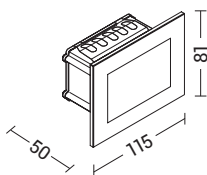

GLIMMER

OTTICA SIMMETRICA SYMMETRIC OPTICS

Codice Code	CCT	Flusso lm Flux lm	Potenza Wattage	Dimensioni mm Dimensions mm	B	N
					€	€
GLI001XX	3000-4000-6000K	320	4,5W	115 x 81 x 50	72,50	72,50