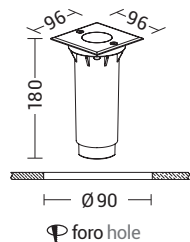

calpestabile max Kg 1000
walk over max Kg 1000

Codice Code		Potenza Wattage	Dimensioni mm Dimensions mm	€
PAS004	GU10	1x8W LED max	96 x 96 x 180	72,90

Acciaio AISI316
Steel AISI316