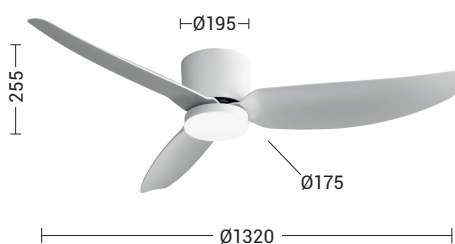

HELIKA

B

Codice Code	CCT	Flusso lm Flux lm	Potenza Wattage	Motore Motor	Dimensioni mm Dimensions mm	€
HEL001B	3000-4000-6500K	2190	18W	DC 26W	Ø1320	277,90