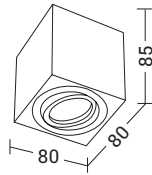

ARGO PIVOT

Codice Code		Potenza Wattage	Dimensioni mm Dimensions mm	B	N
ARG006XX	GU10	1x50W max	80 x 80 x 85	€ 63,60	€ 63,60