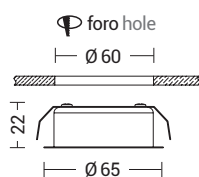

Codice Code		Potenza Wattage	Dimensioni mm Dimensions mm	B	CR	N	OL
				€	€	€	€
5120-XX	G4	1x20W max	$\varnothing 65 \times 22$	12,40	12,90	12,40	12,90