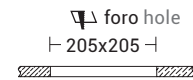

B

Codice Code	CCT	Flusso lm Flux lm	Potenza Wattage	Dimensioni mm Dimensions mm	€
KIP201	3000K	380	6W	Ø120 x 23	12,50
KIP202	4000K	400	6W	Ø120 x 23	12,50
KIP203	3000K	900	12W	Ø120 x 23	19,50
KIP204	4000K	920	12W	Ø120 x 23	19,50
KIP205	3000K	1450	18W	Ø120 x 23	24,30
KIP206	4000K	1475	18W	Ø120 x 23	24,30