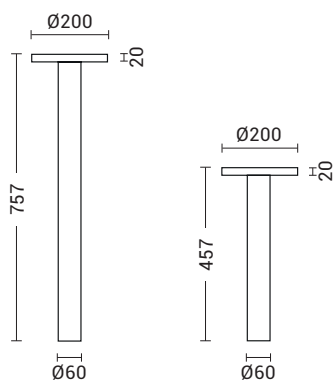

# JAMES

Codice Code		Potenza Wattage	Dimensioni mm Dimensions mm	GR	AN
JAM001XX	E27	1x15W LED max	Ø90 x 127 x 240	€ 86,90	€ 86,90

Codice Code		Potenza Wattage	Dimensioni mm Dimensions mm	GR	AN
JAM003XX	E27	1x15W LED max	Ø90 x 350	€ 94,90	€ 94,90
JAM002XX	E27	1x15W LED max	Ø90 x 650	€ 109,90	€ 109,90

# TIBERIO

Codice Code	CCT	Flusso lm Flux lm	Potenza Wattage	Dimensioni mm Dimensions mm	AN €	CO €	V €
<b>TIB001XX</b>	3000K	785	10W	Ø90 x 450	129,00	129,00	129,00
<b>TIB002XX</b>	4000K	823	10W	Ø90 x 450	129,00	129,00	129,00
<b>TIB003XX</b>	3000K	785	10W	Ø90 x 750	149,00	149,00	149,00
<b>TIB004XX</b>	4000K	823	10W	Ø90 x 750	149,00	149,00	149,00