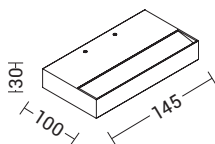

MONOEMISSIONE DIRECT LIGHT

Codice Code	CCT	Flusso lm Flux lm	Potenza Wattage	Dimensioni mm Dimensions mm	B €	N €	OR €
BTT003XX	2700-3000-4000K	1300	11W	145 x 30 x 100	129,50	129,50	129,50