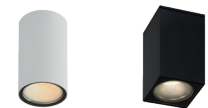

22 ARGO mini