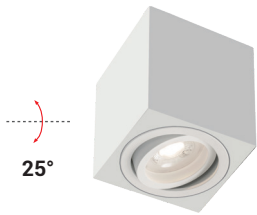

ARGO PIVOT

Codice Code		Potenza Wattage	Dimensioni mm Dimensions mm	B	N
ARG006XX	GU10	1x50W max	80 x 80 x 85	€ 63,60	€ 63,60