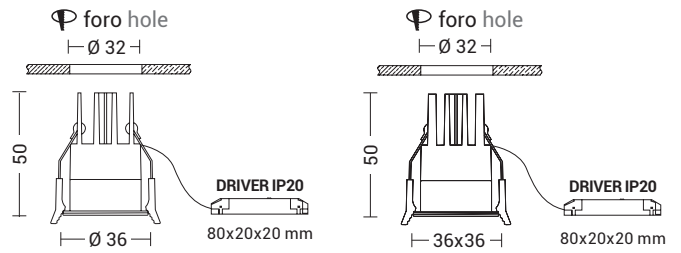

MEGA^{evro}

Codice Code	CCT	Flusso lm Flux lm	Potenza Wattage	Dimensioni mm Dimensions mm	B	CR	N	NO	OS
MEA101XX	2700K	390	3,4W	Ø36 x 50	€ 42,50	€ 47,50	€ 42,50	€ 47,50	€ 47,50
MEA102XX	3000K	405	3,4W	Ø36 x 50	€ 42,50	€ 47,50	€ 42,50	€ 47,50	€ 47,50
MEA103XX	4000K	420	3,4W	Ø36 x 50	€ 42,50	€ 47,50	€ 42,50	€ 47,50	€ 47,50
MEA201XX	2700K	390	3,4W	36 x 36 x 50	€ 44,50	€ 49,50	€ 44,50	€ 49,50	€ 49,50
MEA202XX	3000K	405	3,4W	36 x 36 x 50	€ 44,50	€ 49,50	€ 44,50	€ 49,50	€ 49,50
MEA203XX	4000K	420	3,4W	36 x 36 x 50	€ 44,50	€ 49,50	€ 44,50	€ 49,50	€ 49,50