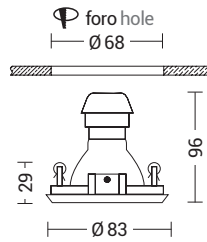

THERA

Codice Code		Potenza Wattage	Dimensioni mm Dimensions mm	B	GR	CR	N	NO	OL
5128-XX	GU10	1x50W max	Ø83 x 29	€	€	€	€	€	€
				15,90	15,90	16,90	15,90	16,90	16,90