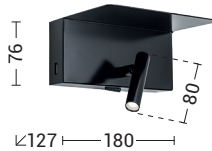

# FRINGE

B	N	OS	G	R
€	€	€	€	€
62,50	62,50	62,50	62,50	62,50

Codice Code	CCT	Flusso lm Flux lm	Potenza Wattage	Dimensioni mm Dimensions mm
<b>FRI001XX</b>	3000K	180	3W	L. max 280

Porta USB: 5V - 2,1A  
USB port: 5V - 2,1A