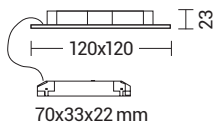

B

Codice Code	CCT	Flusso lm Flux lm	Potenza Wattage	Dimensioni mm Dimensions mm	€
KIP201	3000K	380	6W	Ø120 x 23	12,50
KIP202	4000K	400	6W	Ø120 x 23	12,50
KIP203	3000K	900	12W	Ø120 x 23	19,50
KIP204	4000K	920	12W	Ø120 x 23	19,50
KIP205	3000K	1450	18W	Ø120 x 23	24,30
KIP206	4000K	1475	18W	Ø120 x 23	24,30