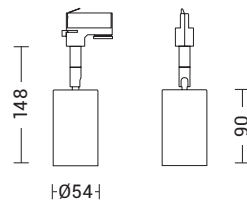

# MANUKA

Codice Code		Potenza Wattage	Dimensioni mm Dimensions mm	B €	N €
<b>MAN002XX</b>	GU10	1x50W max	Ø54 x 90 x 166	52,90	52,90

Codice Code		Potenza Wattage	Dimensioni mm Dimensions mm	B €	N €
<b>MAN004XX</b>	GU10	2x50W max	300 x 50 x 166	69,40	69,40

Codice Code		Potenza Wattage	Dimensioni mm Dimensions mm	B €	N €
<b>MAN005XX</b>	GU10	3x50W max	480 x 50 x 166	98,60	98,60

Codice Code		Potenza Wattage	Dimensioni mm Dimensions mm	B	N
MAN006XX	GU10	3x50W max	Ø200 x 170	€ 109,6	€ 109,6

#### Trifase/Threephase

Codice Code		Potenza Wattage	Dimensioni mm Dimensions mm	B	N
MAN001XX	GU10	1x50W max	Ø54 x 90 x 148	€ 48,8	€ 48,8