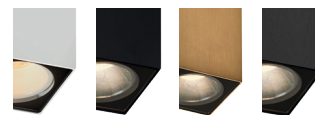

ARGO mini

Codice Code		CCT	Flusso lm Flux lm	Potenza Wattage	Dimensioni mm Dimensions mm	B	N	OR	TI
						€	€	€	€
ARG10127BXX	GU10	2700K	340	5W	43 x 43 x 90	64,50	64,50	64,50	64,50
ARG10130BXX	GU10	3000K	370	5W	43 x 43 x 90	64,50	64,50	64,50	64,50
ARG10140BXX	GU10	4000K	400	5W	43 x 43 x 90	64,50	64,50	64,50	64,50

Codice da completare con la finitura del downligh a plafone. Lampadina GU10 mini con riflettore in finitura **bianca** inclusa.
Code to complete with ceiling downlight finishes. GU10 mini lamp with **white** reflector included.

						B	N	OR	TI
						€	€	€	€
ARG10127NXX	GU10	2700K	340	5W	43 x 43 x 90	64,50	64,50	64,50	64,50
ARG10130NXX	GU10	3000K	370	5W	43 x 43 x 90	64,50	64,50	64,50	64,50
ARG10140NXX	GU10	4000K	400	5W	43 x 43 x 90	64,50	64,50	64,50	64,50

Codice da completare con la finitura del downligh a plafone. Lampadina GU10 mini con riflettore in finitura **nera** inclusa.
Code to complete with ceiling downlight finishes. GU10 mini lamp with **black** reflector included.