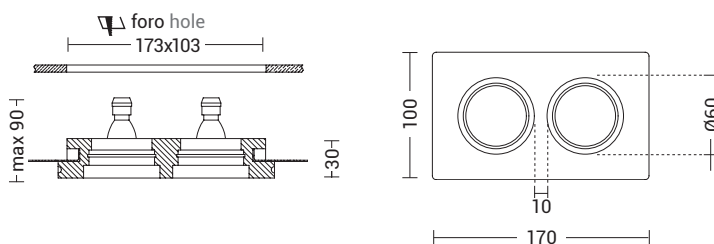

Codice Code		Potenza Wattage	Dimensioni mm Dimensions mm	Gesso Plaster €
RED001	GU10	2x50W max	170 x 100 x 30	26,80