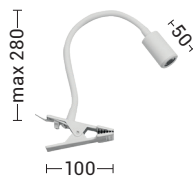

B	N
€	€
87,70	87,70

Codice Code	CCT	Flusso lm Flux lm	Potenza Wattage	Dimensioni mm Dimensions mm
FRI002XX	3000K	180	3W	180 x 76 x 127