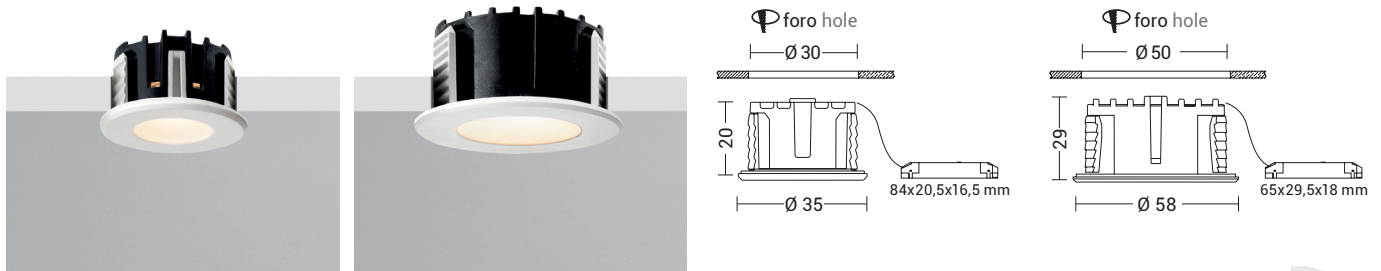

HOST

B

Codice Code	CCT	Flusso lm Flux lm	Potenza Wattage	Dimensioni mm Dimensions mm	€
HOS011B	2700K	170	3W	Ø35 x 20	34,60
HOS001B	3000K	190	3W	Ø35 x 20	34,60
HOS002B	4000K	210	3W	Ø35 x 20	34,60
HOS013B	2700K	660	8W	Ø58 x 29	51,40
HOS003B	3000K	700	8W	Ø58 x 29	51,40
HOS004B	4000K	780	8W	Ø58 x 29	51,40