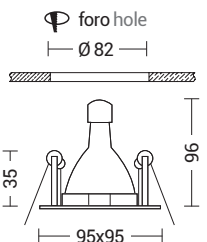

# MANUKA

Codice Code		Potenza Wattage	Dimensioni mm Dimensions mm	B €	N €
<b>MAN002XX</b>	GU10	1x50W max	Ø54 x 90 x 166	52,90	52,90

Codice Code		Potenza Wattage	Dimensioni mm Dimensions mm	B €	N €
<b>MAN004XX</b>	GU10	2x50W max	300 x 50 x 166	69,40	69,40

Codice Code		Potenza Wattage	Dimensioni mm Dimensions mm	B €	N €
<b>MAN005XX</b>	GU10	3x50W max	480 x 50 x 166	98,60	98,60

Codice Code		Potenza Wattage	Dimensioni mm Dimensions mm	B	N
MAN006XX	GU10	3x50W max	Ø200 x 170	€ 109,6	€ 109,6

B

Codice Code	CCT	Flusso lm Flux lm	Potenza Wattage	Dimensioni mm Dimensions mm	€
KIP211	3000K	380	6W	120 x 120 x 23	13,50
KIP212	4000K	400	6W	120 x 120 x 23	13,50
KIP213	3000K	900	12W	170 x 170 x 23	20,40
KIP214	4000K	920	12W	170 x 170 x 23	20,40
KIP215	3000K	1450	18W	220 x 220 x 23	25,70
KIP216	4000K	1475	18W	220 x 220 x 23	25,70

# THERA

Codice Code		Potenza Wattage	Dimensioni mm Dimensions mm	B	GR	CR	N	NO	OL
5128-XX	GU10	1x50W max	Ø83 x 29	€	€	€	€	€	€
				15,90	15,90	16,90	15,90	16,90	16,90

Codice Code		Potenza Wattage	Dimensioni mm Dimensions mm	B	GR	CR	N	NO
205984-XX	GU10	1x50W max	Ø95 x 35	€	€	€	€	€
				18,80	18,80	19,80	18,80	19,80