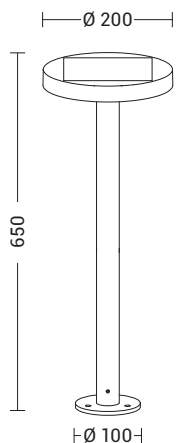

AN

Codice Code	CCT	Flusso lm Flux lm	Potenza Wattage	Ricarica solare Solar recharge	Durata Life	Dimensioni mm Dimensions mm	€
NAP001AN	3000K	185	2,2W	5/7 h	3 h (100%) - 20 h (15%)	Ø200 x 650	144,50