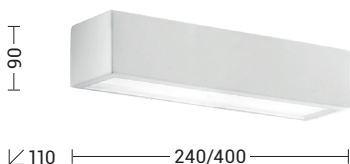

ELMER

Codice Code		Potenza Wattage	Dimensioni mm Dimensions mm	Gesso Plaster €
A.4363	R7s117	1x80W max	305 x 50 x 150	89,90
A.7225-E27	E27	1x60W max	240 x 90 x 110	84,80
A.7225-2XE27	E27	2x60W max	400 x 90 x 110	97,40