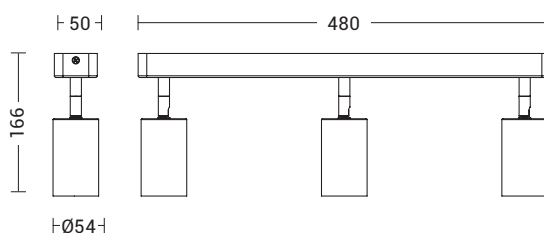

# MANUKA

Codice Code		Potenza Wattage	Dimensioni mm Dimensions mm	B €	N €
<b>MAN002XX</b>	GU10	1x50W max	Ø54 x 90 x 166	52,90	52,90

Codice Code		Potenza Wattage	Dimensioni mm Dimensions mm	B €	N €
<b>MAN004XX</b>	GU10	2x50W max	300 x 50 x 166	69,40	69,40

Codice Code		Potenza Wattage	Dimensioni mm Dimensions mm	B €	N €
<b>MAN005XX</b>	GU10	3x50W max	480 x 50 x 166	98,60	98,60

Codice Code		Potenza Wattage	Dimensioni mm Dimensions mm	B	N
MAN006XX	GU10	3x50W max	Ø200 x 170	€ 109,6	€ 109,6