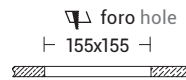

B

Codice Code	CCT	Flusso lm Flux lm	Potenza Wattage	Dimensioni mm Dimensions mm	€
KIP201	3000K	380	6W	Ø120 x 23	12,50
KIP202	4000K	400	6W	Ø120 x 23	12,50
KIP203	3000K	900	12W	Ø120 x 23	19,50
KIP204	4000K	920	12W	Ø120 x 23	19,50
KIP205	3000K	1450	18W	Ø120 x 23	24,30
KIP206	4000K	1475	18W	Ø120 x 23	24,30