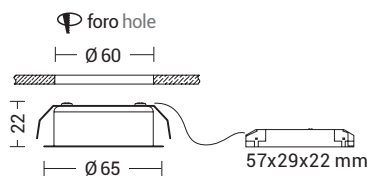

NET

Codice Code	CCT	Flusso lm Flux lm	Potenza Wattage	Dimensioni mm Dimensions mm	B	CR	N	OL
					€	€	€	€
5120-XX-LED	3000K	255	3W	$\varnothing 65 \times 22$	38,90	38,90	38,90	38,90