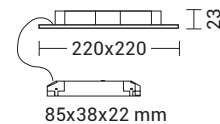

B

Codice Code	CCT	Flusso lm Flux lm	Potenza Wattage	Dimensioni mm Dimensions mm	€
KIP201	3000K	380	6W	Ø120 x 23	12,50
KIP202	4000K	400	6W	Ø120 x 23	12,50
KIP203	3000K	900	12W	Ø120 x 23	19,50
KIP204	4000K	920	12W	Ø120 x 23	19,50
KIP205	3000K	1450	18W	Ø120 x 23	24,30
KIP206	4000K	1475	18W	Ø120 x 23	24,30