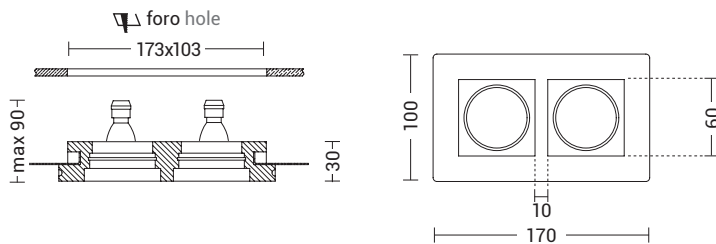

Codice Code		CCT	Flusso lm Flux lm	Potenza Wattage	Dimensioni mm Dimensions mm	B €	N €
<b>MAN20127NXX</b>	GU10	2700K	340	5W	Ø38 x 75 x 88	47,5	47,5
<b>MAN20130NXX</b>	GU10	3000K	370	5W	Ø38 x 75 x 88	47,5	47,5
<b>MAN20140NXX</b>	GU10	4000K	400	5W	Ø38 x 75 x 88	47,5	47,5

# REDI

Codice Code		Potenza Wattage	Dimensioni mm Dimensions mm	Gesso Plaster €
<b>9835</b>	GU10	1x50W max	Ø100 x 30	12,10

Codice Code		Potenza Wattage	Dimensioni mm Dimensions mm	Gesso Plaster €
<b>RED001</b>	GU10	2x50W max	170 x 100 x 30	26,80

Codice Code		Potenza Wattage	Dimensioni mm Dimensions mm	Gesso Plaster €
<b>9834</b>	GU10	1x50W max	100 x 100 x 30	12,10

Codice Code		Potenza Wattage	Dimensioni mm Dimensions mm	Gesso Plaster
RED002	GU10	2x50W max	170 x 100 x 30	€ 26,80