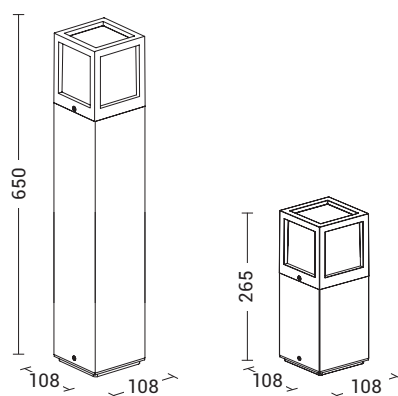

# OLIVER

Codice Code		Potenza Wattage	Dimensioni mm Dimensions mm	B	GR	AN
				€	€	€
<b>A.10067-XX</b>	E27	1x15W LED max	110 x 250 x 103	74,70	74,70	74,70

Codice Code	CCT	Flusso lm Flux lm	Potenza Wattage	Dimensioni mm Dimensions mm	GR	AN
					€	€
<b>OLI001XX</b>	3000K	1340	15W	108 x 108 x 265	149,50	149,50
<b>OLI002XX</b>	3000K	1340	15W	108 x 108 x 650	179,50	179,50