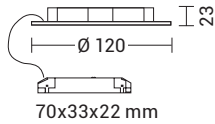

KIP

B

Codice Code	CCT	Flusso lm Flux lm	Potenza Wattage	Dimensioni mm Dimensions mm	€
KIP201	3000K	380	6W	Ø120 x 23	12,50
KIP202	4000K	400	6W	Ø120 x 23	12,50
KIP203	3000K	900	12W	Ø120 x 23	19,50
KIP204	4000K	920	12W	Ø120 x 23	19,50
KIP205	3000K	1450	18W	Ø120 x 23	24,30
KIP206	4000K	1475	18W	Ø120 x 23	24,30

B

Codice Code	CCT	Flusso lm Flux lm	Potenza Wattage	Dimensioni mm Dimensions mm	€
KIP211	3000K	380	6W	120 x 120 x 23	13,50
KIP212	4000K	400	6W	120 x 120 x 23	13,50
KIP213	3000K	900	12W	170 x 170 x 23	20,40
KIP214	4000K	920	12W	170 x 170 x 23	20,40
KIP215	3000K	1450	18W	220 x 220 x 23	25,70
KIP216	4000K	1475	18W	220 x 220 x 23	25,70