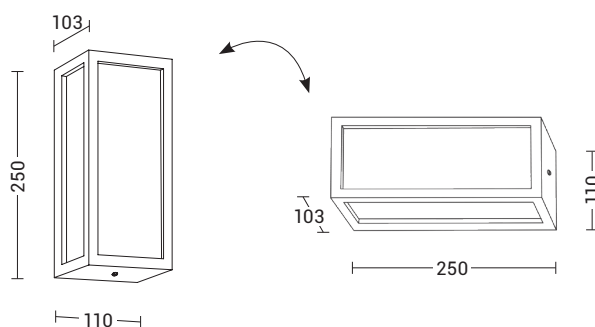

OLIVER

Codice Code		Potenza Wattage	Dimensioni mm Dimensions mm	B	GR	AN
				€	€	€
A.10067-XX	E27	1x15W LED max	110 x 250 x 103	74,70	74,70	74,70