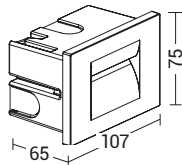

foro hole
96x60x65