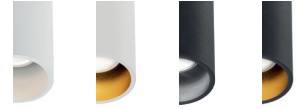

ARGO

Codice Code		Potenza Wattage	Dimensioni mm Dimensions mm	B	BOS	N	NOS
ARG001XX	GU10	1x50W max	80 x 80 x 110	€ 56,90	€ 63,80	€ 56,90	€ 63,80