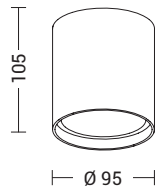

KUBA

	B	GR	AN				
Codice Code	CCT	Flusso lm Flux lm	Potenza Wattage	Dimensioni mm Dimensions mm	€	€	€
KUB001XX	3000K	1530	20W	Ø95 x 105	109,50	109,50	109,50