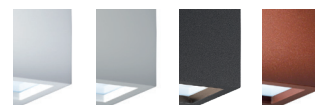

Codice Code		Potenza Wattage	Dimensioni mm Dimensions mm	B	GR	AN	MA
GUA003XX	E27	1x15W LED max	247 x 118 x 100	€ 74,80	€ 74,80	€ 74,80	€ 74,80