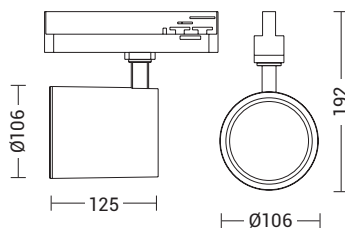

Codice Code	CCT	Flusso lm Flux lm	Potenza Wattage	Dimensioni mm Dimensions mm	B €	N €
HED007XX	2700K	4910	42W	Ø106 x 125 x 192	149,90	149,90
HED008XX	3000K	5040	42W	Ø106 x 125 x 192	149,90	149,90
HED009XX	4000K	5150	42W	Ø106 x 125 x 192	149,90	149,90