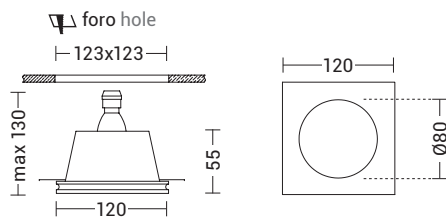

Codice Code		CCT	Flusso lm Flux lm	Potenza Wattage	Dimensioni mm Dimensions mm	B €	N €
<b>MAN20127NXX</b>	GU10	2700K	340	5W	Ø38 x 75 x 88	47,5	47,5
<b>MAN20130NXX</b>	GU10	3000K	370	5W	Ø38 x 75 x 88	47,5	47,5
<b>MAN20140NXX</b>	GU10	4000K	400	5W	Ø38 x 75 x 88	47,5	47,5

Codice Code		Potenza Wattage	Dimensioni mm Dimensions mm	Gesso Plaster €
<b>9834</b>	GU10	1x50W max	100 x 100 x 30	12,10

Codice Code		Potenza Wattage	Dimensioni mm Dimensions mm	Gesso Plaster
RED002	GU10	2x50W max	170 x 100 x 30	€ 26,80

## AGAR

Codice Code		Potenza Wattage	Dimensioni mm Dimensions mm	Gesso Plaster
9836	GU10	1x50W max	120 x 120 x 55	€ 23,10

Codice Code		Potenza Wattage	Dimensioni mm Dimensions mm	Gesso Plaster
AGA001	GU10	2x50W max	210 x 120 x 60	€ 26,80

# LUNA

**Gesso  
Plaster**

Codice Code		Potenza Wattage	Dimensioni mm Dimensions mm	€
<b>9839</b>	GU10	1x50W max	120 x 120 x 55	16,80

**Gesso  
Plaster**

Codice Code		Potenza Wattage	Dimensioni mm Dimensions mm	€
<b>9833</b>	GU10	1x50W max	120 x 120 x 55	16,80