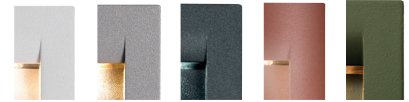

B	GR	AN	CO	V
€	€	€	€	€
66,80	66,80	66,80	66,80	66,80
66,80	66,80	66,80	66,80	66,80

Codice Code	CCT	Flusso lm Flux lm	Potenza Wattage	Dimensioni mm Dimensions mm
KOR001XX	3000K	255	3W	75 x 107 x 65
KOR002XX	4000K	270	3W	75 x 107 x 65