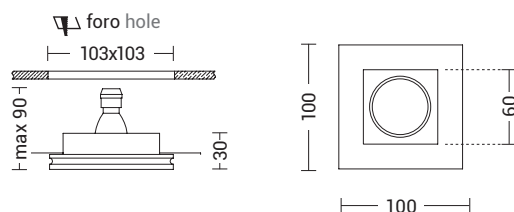

# WIKI

Gesso  
Plaster

Codice Code		Potenza Wattage	Dimensioni mm Dimensions mm	€
9831	GU10	1x50W max	120 x 120 x 65	15,90

Gesso  
Plaster

Codice Code		Potenza Wattage	Dimensioni mm Dimensions mm	€
9832	GU10	1x50W max	120 x 120 x 65	16,40

Gesso  
Plaster

Codice Code		Potenza Wattage	Dimensioni mm Dimensions mm	€
WIK002	GU10	2x50W max	214 x 117 x 60	26,80

# REDI

Codice Code		Potenza Wattage	Dimensioni mm Dimensions mm	Gesso Plaster €
<b>9835</b>	GU10	1x50W max	Ø100 x 30	12,10

Codice Code		Potenza Wattage	Dimensioni mm Dimensions mm	Gesso Plaster €
<b>RED001</b>	GU10	2x50W max	170 x 100 x 30	26,80