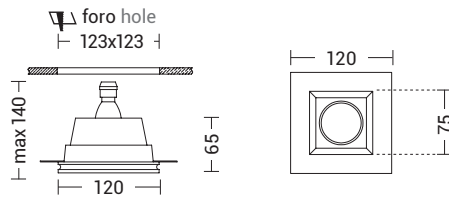

WIKI

Gesso
Plaster

Codice Code		Potenza Wattage	Dimensioni mm Dimensions mm	€
9831	GU10	1x50W max	120 x 120 x 65	15,90