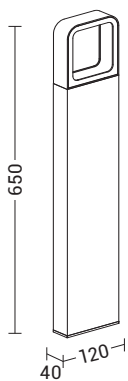

Codice Code	CCT	Flusso lm Flux lm	Potenza Wattage	Dimensioni mm Dimensions mm	AN €	CO €
PIT002XX	3000K	600	7W	120 x 40 x 650	169,20	169,20