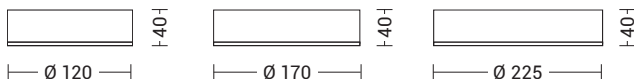

KIP

B

Codice Code	CCT	Flusso lm Flux lm	Potenza Wattage	Dimensioni mm Dimensions mm	€
KIP301	3000K	380	6W	Ø120 x 40	16,60
KIP302	4000K	400	6W	Ø120 x 40	16,60
KIP303	3000K	900	12W	Ø170 x 40	23,70
KIP304	4000K	920	12W	Ø170 x 40	23,70
KIP305	3000K	1450	18W	Ø225 x 40	29,10
KIP306	4000K	1475	18W	Ø225 x 40	29,10

B

Codice Code	CCT	Flusso lm Flux lm	Potenza Wattage	Dimensioni mm Dimensions mm	€
KIP311	3000K	380	6W	120 x 120 x 40	17,50
KIP312	4000K	400	6W	120 x 120 x 40	17,50
KIP313	3000K	900	12W	170 x 170 x 40	24,70
KIP314	4000K	920	12W	170 x 170 x 40	24,70
KIP315	3000K	1450	18W	225 x 225 x 40	30,40
KIP316	4000K	1475	18W	225 x 225 x 40	30,40

HELIKA

B

Codice Code	CCT	Flusso lm Flux lm	Potenza Wattage	Motore Motor	Dimensioni mm Dimensions mm	€
HEL001B	3000-4000-6500K	2190	18W	DC 26W	Ø1320	277,90