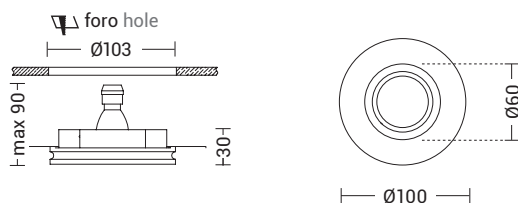

REDI

Codice Code		Potenza Wattage	Dimensioni mm Dimensions mm	Gesso Plaster €
9835	GU10	1x50W max	Ø100 x 30	12,10