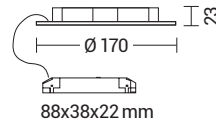

KIP

B

Codice Code	CCT	Flusso lm Flux lm	Potenza Wattage	Dimensioni mm Dimensions mm	€
KIP201	3000K	380	6W	Ø120 x 23	12,50
KIP202	4000K	400	6W	Ø120 x 23	12,50
KIP203	3000K	900	12W	Ø120 x 23	19,50
KIP204	4000K	920	12W	Ø120 x 23	19,50
KIP205	3000K	1450	18W	Ø120 x 23	24,30
KIP206	4000K	1475	18W	Ø120 x 23	24,30

B

Codice Code	CCT	Flusso lm Flux lm	Potenza Wattage	Dimensioni mm Dimensions mm	€
KIP211	3000K	380	6W	120 x 120 x 23	13,50
KIP212	4000K	400	6W	120 x 120 x 23	13,50
KIP213	3000K	900	12W	170 x 170 x 23	20,40
KIP214	4000K	920	12W	170 x 170 x 23	20,40
KIP215	3000K	1450	18W	220 x 220 x 23	25,70
KIP216	4000K	1475	18W	220 x 220 x 23	25,70