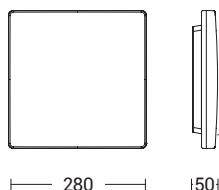

Codice Code	CCT	Flusso lm Flux lm	Potenza Wattage	Dimensioni mm Dimensions mm	€
KLA002	3000K	1360-1880	13W-18W	280 x 280 x 50	59,80
	4000K	1485-2055	13W-18W		
	5700K	1420-1970	13W-18W		
KLA002S	3000K	1360-1880	13W-18W	280 x 280 x 50	79,80
	4000K	1485-2055	13W-18W		
	5700K	1420-1970	13W-18W		

Versione con sensore di presenza/crepuscolare Twilight/motion sensor version