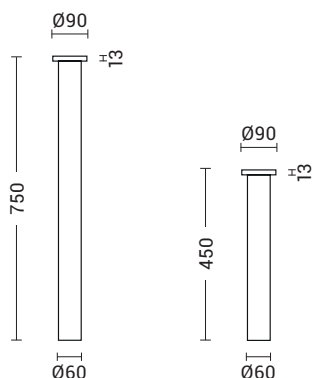

# JAMES

Codice Code		Potenza Wattage	Dimensioni mm Dimensions mm	GR	AN
JAM001XX	E27	1x15W LED max	Ø90 x 127 x 240	€ 86,90	€ 86,90

Codice Code		Potenza Wattage	Dimensioni mm Dimensions mm	GR	AN
JAM003XX	E27	1x15W LED max	Ø90 x 350	€ 94,90	€ 94,90
JAM002XX	E27	1x15W LED max	Ø90 x 650	€ 109,90	€ 109,90

# TIBERIO

Codice Code	CCT	Flusso lm Flux lm	Potenza Wattage	Dimensioni mm Dimensions mm	AN €	CO €	V €
<b>TIB001XX</b>	3000K	785	10W	Ø90 x 450	129,00	129,00	129,00
<b>TIB002XX</b>	4000K	823	10W	Ø90 x 450	129,00	129,00	129,00
<b>TIB003XX</b>	3000K	785	10W	Ø90 x 750	149,00	149,00	149,00
<b>TIB004XX</b>	4000K	823	10W	Ø90 x 750	149,00	149,00	149,00