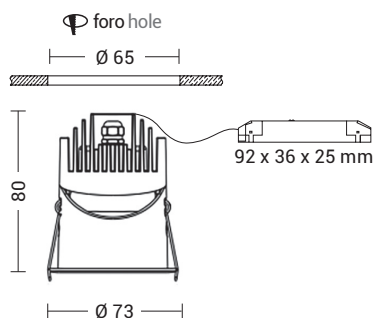

# STREET

Codice Code	CCT	Flusso lm Flux lm	Potenza Wattage	Dimensioni mm Dimensions mm	€
<b>STE001B</b>	3000K	480	4W	Ø40 x 85	46,10

Codice Code	CCT	Flusso lm Flux lm	Potenza Wattage	Dimensioni mm Dimensions mm	€
<b>STE002B</b>	3000K	1000	8W	Ø62 x 77	54,10