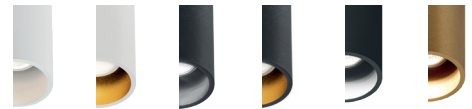

Codice Code		Potenza Wattage	Dimensioni mm Dimensions mm	B	BOS	N	NOS	TI	OR
ARG002XX	GU10	1x50W max	Ø80 x 110	€ 61,20	€ 68,40	€ 61,20	€ 68,40	€ 61,20	€ 61,20