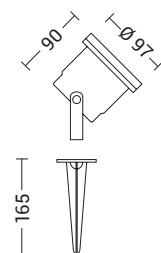

KATA

N	CO
€	€
39,80	39,80

Codice Code		Potenza Wattage	Dimensioni mm Dimensions mm	€	€
KAT001XX	GU10	1x50W max	Ø97 x 90	39,80	39,80