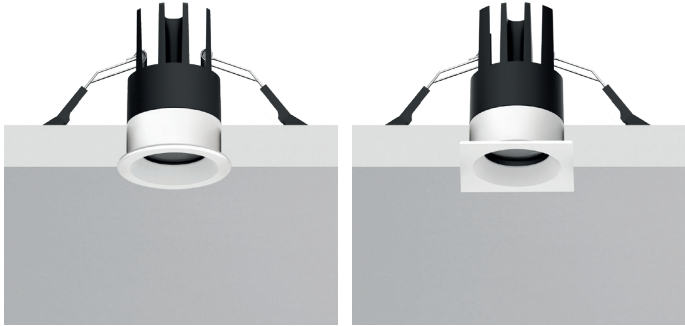

MEGA^{evro}

Codice Code	CCT	Flusso lm Flux lm	Potenza Wattage	Dimensioni mm Dimensions mm	B	CR	N	NO	OS
MEA101XX	2700K	390	3,4W	Ø36 x 50	€ 42,50	€ 47,50	€ 42,50	€ 47,50	€ 47,50
MEA102XX	3000K	405	3,4W	Ø36 x 50	€ 42,50	€ 47,50	€ 42,50	€ 47,50	€ 47,50
MEA103XX	4000K	420	3,4W	Ø36 x 50	€ 42,50	€ 47,50	€ 42,50	€ 47,50	€ 47,50
MEA201XX	2700K	390	3,4W	36 x 36 x 50	€ 44,50	€ 49,50	€ 44,50	€ 49,50	€ 49,50
MEA202XX	3000K	405	3,4W	36 x 36 x 50	€ 44,50	€ 49,50	€ 44,50	€ 49,50	€ 49,50
MEA203XX	4000K	420	3,4W	36 x 36 x 50	€ 44,50	€ 49,50	€ 44,50	€ 49,50	€ 49,50