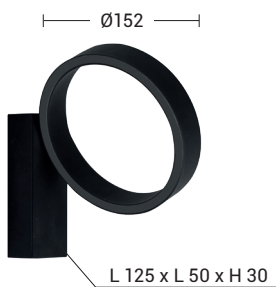

ENSO

Codice Code	CCT	Flusso lm Flux lm	Potenza Wattage	Dimensioni mm Dimensions mm	B	N	OS
ENS001XX	3000K	800	7W	Ø152	€ 114,70	€ 114,70	€ 119,80