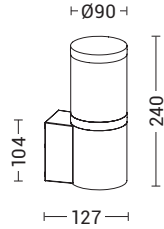

# JAMES

Codice Code		Potenza Wattage	Dimensioni mm Dimensions mm	GR	AN
JAM001XX	E27	1x15W LED max	Ø90 x 127 x 240	€ 86,90	€ 86,90

Codice Code		Potenza Wattage	Dimensioni mm Dimensions mm	GR	AN
JAM003XX	E27	1x15W LED max	Ø90 x 350	€ 94,90	€ 94,90
JAM002XX	E27	1x15W LED max	Ø90 x 650	€ 109,90	€ 109,90