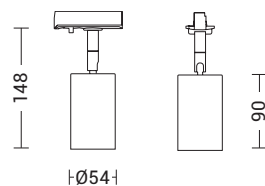

Monofase/Monophase

Codice Code		Potenza Wattage	Dimensioni mm Dimensions mm	B	N	GR
CON001XX	GU10	1x50W max	Ø54 x 90 x 148	€ 43,5	€ 43,5	€ 43,5