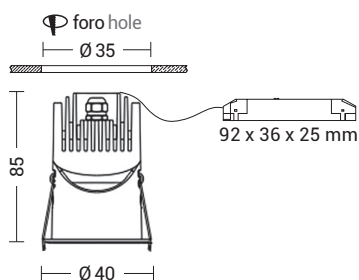

STREET

Codice Code	CCT	Flusso lm Flux lm	Potenza Wattage	Dimensioni mm Dimensions mm	€
STE001B	3000K	480	4W	Ø40 x 85	46,10