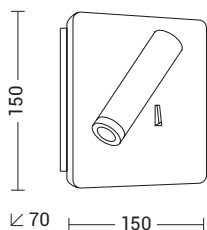

MYWAY

	B	N	BZ
€	€	€	€
	113,90	113,90	121,90

Codice Code	CCT	Flusso lm Flux lm	Potenza Wattage	Dimensioni mm Dimensions mm
MYW001XX	3000K	1145	9W	150 x 150 x 155