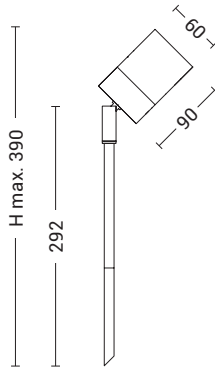

TITO

Acciaio AISI316
Steel AISI316

Codice Code		Potenza Wattage	Dimensioni mm Dimensions mm	€
TIT001	GU10	1x50W max	Ø60 x 390	74,00

Acciaio AISI316
Steel AISI316

Codice Code		Potenza Wattage	Dimensioni mm Dimensions mm	€
TIT002	GU10	1x50W max	Ø86 x 140	67,00

KATA

N	CO
€	€
39,80	39,80

Codice Code		Potenza Wattage	Dimensioni mm Dimensions mm	€	€
KAT001XX	GU10	1x50W max	Ø97 x 90	39,80	39,80