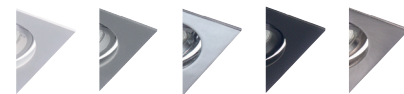

Codice Code		Potenza Wattage	Dimensioni mm Dimensions mm	B	GR	CR	N	NO
205981-XX	GU10	1x50W max	95 x 95 x 35	€	€	€	€	€
				18,80	18,80	19,80	18,80	19,80