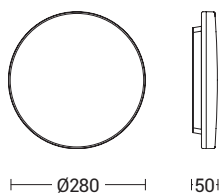

KLAR

Codice Code	CCT	Flusso lm Flux lm	Potenza Wattage	Dimensioni mm Dimensions mm	€
KLA001	3000K	1360-1880	13W-18W	Ø280 x 50	54,90
	4000K	1485-2055	13W-18W		
	5700K	1420-1970	13W-18W		
KLA001S	3000K	1360-1880	13W-18W	Ø280 x 50	74,90
	4000K	1485-2055	13W-18W		
	5700K	1420-1970	13W-18W		

Versione con sensore di presenza/crepuscolare Twilight/motion sensor version