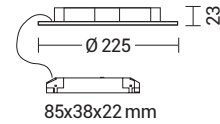

KIP

B

Codice Code	CCT	Flusso lm Flux lm	Potenza Wattage	Dimensioni mm Dimensions mm	€
KIP201	3000K	380	6W	Ø120 x 23	12,50
KIP202	4000K	400	6W	Ø120 x 23	12,50
KIP203	3000K	900	12W	Ø120 x 23	19,50
KIP204	4000K	920	12W	Ø120 x 23	19,50
KIP205	3000K	1450	18W	Ø120 x 23	24,30
KIP206	4000K	1475	18W	Ø120 x 23	24,30

B

Codice Code	CCT	Flusso lm Flux lm	Potenza Wattage	Dimensioni mm Dimensions mm	€
KIP211	3000K	380	6W	120 x 120 x 23	13,50
KIP212	4000K	400	6W	120 x 120 x 23	13,50
KIP213	3000K	900	12W	170 x 170 x 23	20,40
KIP214	4000K	920	12W	170 x 170 x 23	20,40
KIP215	3000K	1450	18W	220 x 220 x 23	25,70
KIP216	4000K	1475	18W	220 x 220 x 23	25,70