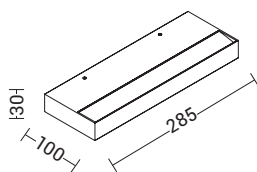

BETTY

MONOEMISSIONE DIRECT LIGHT

Codice Code	CCT	Flusso lm Flux lm	Potenza Wattage	Dimensioni mm Dimensions mm	B €	N €	OR €
BTT001XX	2700-3000-4000K	2800	25W	285 x 100 x 30	179,40	179,40	179,40