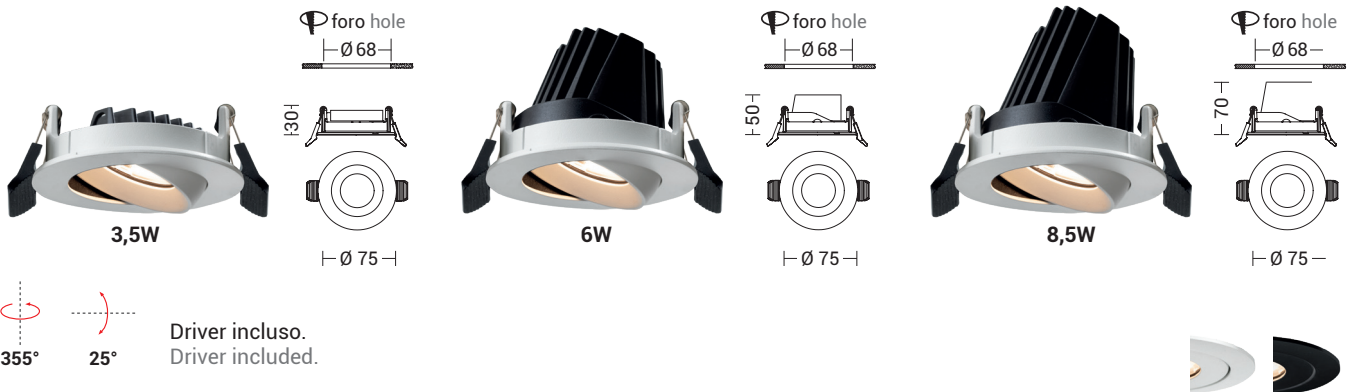

RASTER

Codice Code	CCT	Flusso lm Flux lm	Potenza Wattage	Ottica Optics	Dimensioni mm Dimensions mm	B €	N €
RASF3W2715XX	2700K	560	3,5W - 200 mA	15°	Ø75 x 30	50,90	50,90
RASF3W3015XX	3000K	600	3,5W - 200 mA	15°	Ø75 x 30	50,90	50,90
RASF3W4015XX	4000K	650	3,5W - 200 mA	15°	Ø75 x 30	50,90	50,90
RASF3W2736XX	2700K	560	3,5W - 200 mA	36°	Ø75 x 30	50,90	50,90
RASF3W3036XX	3000K	600	3,5W - 200 mA	36°	Ø75 x 30	50,90	50,90
RASF3W4036XX	4000K	650	3,5W - 200 mA	36°	Ø75 x 30	50,90	50,90
RASF3W2760XX	2700K	560	3,5W - 200 mA	60°	Ø75 x 30	50,90	50,90
RASF3W3060XX	3000K	600	3,5W - 200 mA	60°	Ø75 x 30	50,90	50,90
RASF3W4060XX	4000K	650	3,5W - 200 mA	60°	Ø75 x 30	50,90	50,90
RASF6W2715XX	2700K	930	6W - 350 mA	15°	Ø75 x 50	54,90	54,90
RASF6W3015XX	3000K	1000	6W - 350 mA	15°	Ø75 x 50	54,90	54,90
RASF6W4015XX	4000K	1070	6W - 350 mA	15°	Ø75 x 50	54,90	54,90
RASF6W2736XX	2700K	930	6W - 350 mA	36°	Ø75 x 50	54,90	54,90
RASF6W3036XX	3000K	1000	6W - 350 mA	36°	Ø75 x 50	54,90	54,90
RASF6W4036XX	4000K	1070	6W - 350 mA	36°	Ø75 x 50	54,90	54,90
RASF6W2760XX	2700K	930	6W - 350 mA	60°	Ø75 x 50	54,90	54,90
RASF6W3060XX	3000K	1000	6W - 350 mA	60°	Ø75 x 50	54,90	54,90
RASF6W4060XX	4000K	1070	6W - 350 mA	60°	Ø75 x 50	54,90	54,90
RASF8W2715XX	2700K	1420	8,5W - 250 mA	15°	Ø75 x 70	57,90	57,90
RASF8W3015XX	3000K	1500	8,5W - 250 mA	15°	Ø75 x 70	57,90	57,90
RASF8W4015XX	4000K	1584	8,5W - 250 mA	15°	Ø75 x 70	57,90	57,90
RASF8W2736XX	2700K	1420	8,5W - 250 mA	36°	Ø75 x 70	57,90	57,90
RASF8W3036XX	3000K	1500	8,5W - 250 mA	36°	Ø75 x 70	57,90	57,90
RASF8W4036XX	4000K	1584	8,5W - 250 mA	36°	Ø75 x 70	57,90	57,90
RASF8W2760XX	2700K	1420	8,5W - 250 mA	60°	Ø75 x 70	57,90	57,90
RASF8W3060XX	3000K	1500	8,5W - 250 mA	60°	Ø75 x 70	57,90	57,90
RASF8W4060XX	4000K	1584	8,5W - 250 mA	60°	Ø75 x 70	57,90	57,90