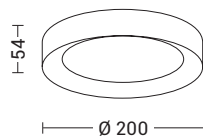

PLATE

Codice Code	CCT	Flusso lm Flux lm	Potenza Wattage	Dimensioni mm Dimensions mm	B	N
PLT003XX	2700-3000-4000K	1425	15W	Ø200 x 54	€ 94,90	€ 94,90
PLT004XX	2700-3000-4000K	2700	30W	Ø350 x 62	€ 199,90	€ 199,90
PLT005XX	2700-3000-4000K	4400	40W	Ø450 x 62	€ 249,90	€ 249,90