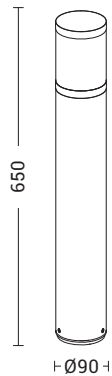

# JAMES

Codice Code		Potenza Wattage	Dimensioni mm Dimensions mm	GR	AN
JAM001XX	E27	1x15W LED max	Ø90 x 127 x 240	€ 86,90	€ 86,90

Codice Code		Potenza Wattage	Dimensioni mm Dimensions mm	GR	AN
JAM003XX	E27	1x15W LED max	Ø90 x 350	€ 94,90	€ 94,90
JAM002XX	E27	1x15W LED max	Ø90 x 650	€ 109,90	€ 109,90