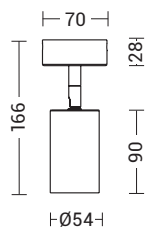

# MANUKA

Codice Code		Potenza Wattage	Dimensioni mm Dimensions mm	B €	N €
<b>MAN002XX</b>	GU10	1x50W max	Ø54 x 90 x 166	52,90	52,90

Codice Code		Potenza Wattage	Dimensioni mm Dimensions mm	B €	N €
<b>MAN004XX</b>	GU10	2x50W max	300 x 50 x 166	69,40	69,40

Codice Code		Potenza Wattage	Dimensioni mm Dimensions mm	B €	N €
<b>MAN005XX</b>	GU10	3x50W max	480 x 50 x 166	98,60	98,60

Codice Code		Potenza Wattage	Dimensioni mm Dimensions mm	B	N
MAN006XX	GU10	3x50W max	Ø200 x 170	€ 109,6	€ 109,6

#### Trifase/Threephase

Codice Code		Potenza Wattage	Dimensioni mm Dimensions mm	B	N
MAN001XX	GU10	1x50W max	Ø54 x 90 x 148	€ 48,8	€ 48,8