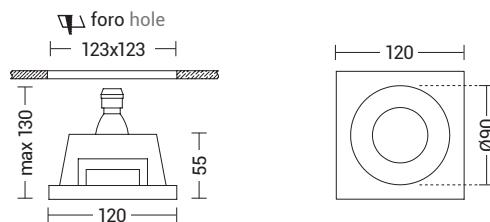

AGAR

Codice Code		Potenza Wattage	Dimensioni mm Dimensions mm	Gesso Plaster
9836	GU10	1x50W max	120 x 120 x 55	€ 23,10