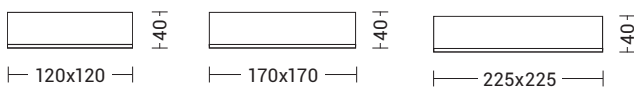

B

Codice Code	CCT	Flusso lm Flux lm	Potenza Wattage	Dimensioni mm Dimensions mm	€
KIP301	3000K	380	6W	Ø120 x 40	16,60
KIP302	4000K	400	6W	Ø120 x 40	16,60
KIP303	3000K	900	12W	Ø170 x 40	23,70
KIP304	4000K	920	12W	Ø170 x 40	23,70
KIP305	3000K	1450	18W	Ø225 x 40	29,10
KIP306	4000K	1475	18W	Ø225 x 40	29,10

B

Codice Code	CCT	Flusso lm Flux lm	Potenza Wattage	Dimensioni mm Dimensions mm	€
KIP311	3000K	380	6W	120 x 120 x 40	17,50
KIP312	4000K	400	6W	120 x 120 x 40	17,50
KIP313	3000K	900	12W	170 x 170 x 40	24,70
KIP314	4000K	920	12W	170 x 170 x 40	24,70
KIP315	3000K	1450	18W	225 x 225 x 40	30,40
KIP316	4000K	1475	18W	225 x 225 x 40	30,40