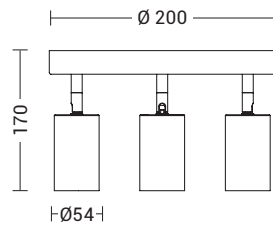

# MANUKA

Codice Code		Potenza Wattage	Dimensioni mm Dimensions mm	B €	N €
<b>MAN002XX</b>	GU10	1x50W max	Ø54 x 90 x 166	52,90	52,90

Codice Code		Potenza Wattage	Dimensioni mm Dimensions mm	B €	N €
<b>MAN004XX</b>	GU10	2x50W max	300 x 50 x 166	69,40	69,40

Codice Code		Potenza Wattage	Dimensioni mm Dimensions mm	B €	N €
<b>MAN005XX</b>	GU10	3x50W max	480 x 50 x 166	98,60	98,60

Codice Code		Potenza Wattage	Dimensioni mm Dimensions mm	B	N
MAN006XX	GU10	3x50W max	Ø200 x 170	€ 109,6	€ 109,6

#### Trifase/Threephase

Codice Code		Potenza Wattage	Dimensioni mm Dimensions mm	B	N
MAN001XX	GU10	1x50W max	Ø54 x 90 x 148	€ 48,8	€ 48,8