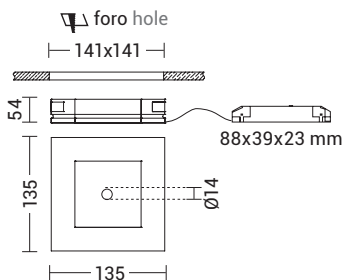

DART

**Gesso
Plaster**

Codice Code	CCT	Flusso lm Flux lm	Potenza Wattage	Dimensioni mm Dimensions mm	€
DAR003	3000K	1050	11W	135 x 135 x 54	81,40