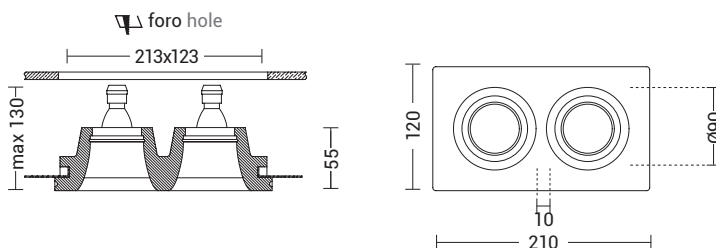

Codice Code		Potenza Wattage	Dimensioni mm Dimensions mm	Gesso Plaster
AGA001	GU10	2x50W max	210 x 120 x 60	€ 26,80