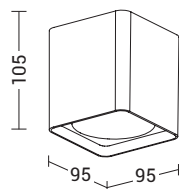

# KUBA

	B	GR	AN				
Codice Code	CCT	Flusso lm Flux lm	Potenza Wattage	Dimensioni mm Dimensions mm	€	€	€
<b>KUB001XX</b>	3000K	1530	20W	Ø95 x 105	109,50	109,50	109,50

	B	GR	AN			
Codice Code	GU10	Potenza Wattage	Dimensioni mm Dimensions mm	€	€	€
<b>KUB005XX</b>	GU10	1x7W LED max	Ø95 x 105	69,60	69,60	69,60