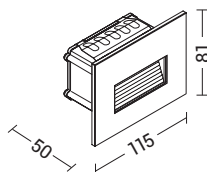

OTTICA ASIMMETRICA ASYMMETRIC OPTICS

Codice Code	CCT	Flusso lm Flux lm	Potenza Wattage	Dimensioni mm Dimensions mm	B	N
					€	€
GLI001XXAS	3000-4000-6000K	320	4,5W	115 x 81 x 50	72,50	72,50