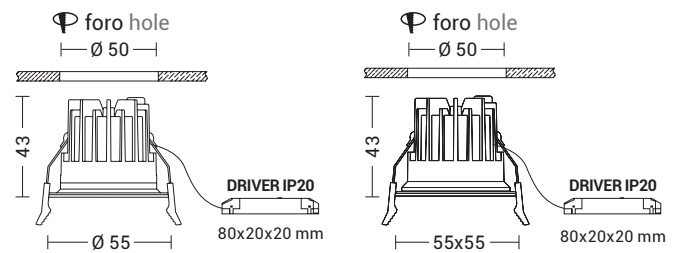

Codice Code	CCT	Flusso lm Flux lm	Potenza Wattage	Dimensioni mm Dimensions mm	B	CR	N	NO	OS
MEA301XX	2700K	1025	8,8W	Ø55 x 43	€ 52,50	€ 57,50	€ 52,50	€ 57,50	€ 57,50
MEA302XX	3000K	1055	8,8W	Ø55 x 43	€ 52,50	€ 57,50	€ 52,50	€ 57,50	€ 57,50
MEA303XX	4000K	1100	8,8W	Ø55 x 43	€ 52,50	€ 57,50	€ 52,50	€ 57,50	€ 57,50
MEA401XX	2700K	1025	8,8W	55 x 55 x 43	€ 55,50	€ 59,50	€ 55,50	€ 59,50	€ 59,50
MEA402XX	3000K	1055	8,8W	55 x 55 x 43	€ 55,50	€ 59,50	€ 55,50	€ 59,50	€ 59,50
MEA403XX	4000K	1100	8,8W	55 x 55 x 43	€ 55,50	€ 59,50	€ 55,50	€ 59,50	€ 59,50