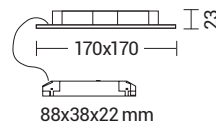

B

Codice Code	CCT	Flusso lm Flux lm	Potenza Wattage	Dimensioni mm Dimensions mm	€
KIP201	3000K	380	6W	Ø120 x 23	12,50
KIP202	4000K	400	6W	Ø120 x 23	12,50
KIP203	3000K	900	12W	Ø120 x 23	19,50
KIP204	4000K	920	12W	Ø120 x 23	19,50
KIP205	3000K	1450	18W	Ø120 x 23	24,30
KIP206	4000K	1475	18W	Ø120 x 23	24,30