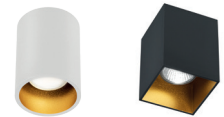

20 DART

21 ARGO