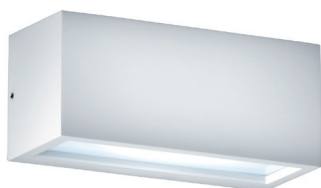

Codice Code		Potenza Wattage	Dimensioni mm Dimensions mm	B	GR	AN	MA
GUA003XX	E27	1x15W LED max	247 x 118 x 100	€ 74,80	€ 74,80	€ 74,80	€ 74,80