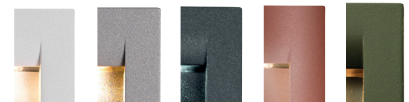

B	GR	AN	CO	V
€	€	€	€	€
66,80	66,80	66,80	66,80	66,80
66,80	66,80	66,80	66,80	66,80

Codice Code	CCT	Flusso lm Flux lm	Potenza Wattage	Dimensioni mm Dimensions mm
KOR003XX	3000K	255	3W	107 x 75 x 65
KOR004XX	4000K	270	3W	107 x 75 x 65