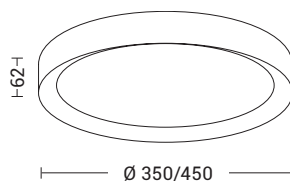

PLATE

Codice Code	CCT	Flusso lm Flux lm	Potenza Wattage	Dimensioni mm Dimensions mm	B	N
PLT003XX	2700-3000-4000K	1425	15W	Ø200 x 54	€ 94,90	€ 94,90
PLT004XX	2700-3000-4000K	2700	30W	Ø350 x 62	€ 199,90	€ 199,90
PLT005XX	2700-3000-4000K	4400	40W	Ø450 x 62	€ 249,90	€ 249,90