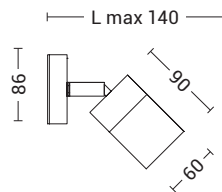

Acciaio AISI316
Steel AISI316

Codice Code		Potenza Wattage	Dimensioni mm Dimensions mm	€
TIT001	GU10	1x50W max	Ø60 x 390	74,00

Acciaio AISI316
Steel AISI316

Codice Code		Potenza Wattage	Dimensioni mm Dimensions mm	€
TIT002	GU10	1x50W max	Ø86 x 140	67,00