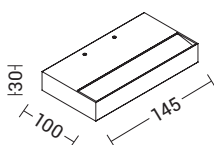

BIEMISSIONE DIRECT-INDIRECT LIGHT

Codice Code	CCT	Flusso lm Flux lm	Potenza Wattage	Dimensioni mm Dimensions mm	B €	N €	OR €
BTT004XX	2700-3000-4000K	2100	16W	145 x 30 x 100	144,50	144,50	144,50