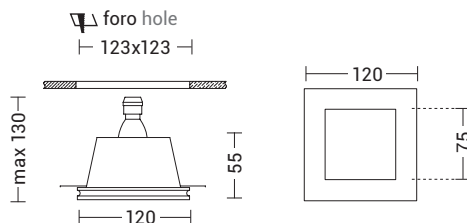

Codice Code		CCT	Flusso lm Flux lm	Potenza Wattage	Dimensioni mm Dimensions mm	B €	N €
<b>MAN20127NXX</b>	GU10	2700K	340	5W	Ø38 x 75 x 88	47,5	47,5
<b>MAN20130NXX</b>	GU10	3000K	370	5W	Ø38 x 75 x 88	47,5	47,5
<b>MAN20140NXX</b>	GU10	4000K	400	5W	Ø38 x 75 x 88	47,5	47,5

Codice Code		Potenza Wattage	Dimensioni mm Dimensions mm	Gesso Plaster €
<b>9834</b>	GU10	1x50W max	100 x 100 x 30	12,10

Codice Code		Potenza Wattage	Dimensioni mm Dimensions mm	Gesso Plaster
RED002	GU10	2x50W max	170 x 100 x 30	€ 26,80

## AGAR

Codice Code		Potenza Wattage	Dimensioni mm Dimensions mm	Gesso Plaster
9836	GU10	1x50W max	120 x 120 x 55	€ 23,10

Codice Code		Potenza Wattage	Dimensioni mm Dimensions mm	Gesso Plaster
AGA001	GU10	2x50W max	210 x 120 x 60	€ 26,80

# LUNA

**Gesso  
Plaster**

Codice Code		Potenza Wattage	Dimensioni mm Dimensions mm	€
<b>9839</b>	GU10	1x50W max	120 x 120 x 55	16,80

**Gesso  
Plaster**

Codice Code		Potenza Wattage	Dimensioni mm Dimensions mm	€
<b>9833</b>	GU10	1x50W max	120 x 120 x 55	16,80