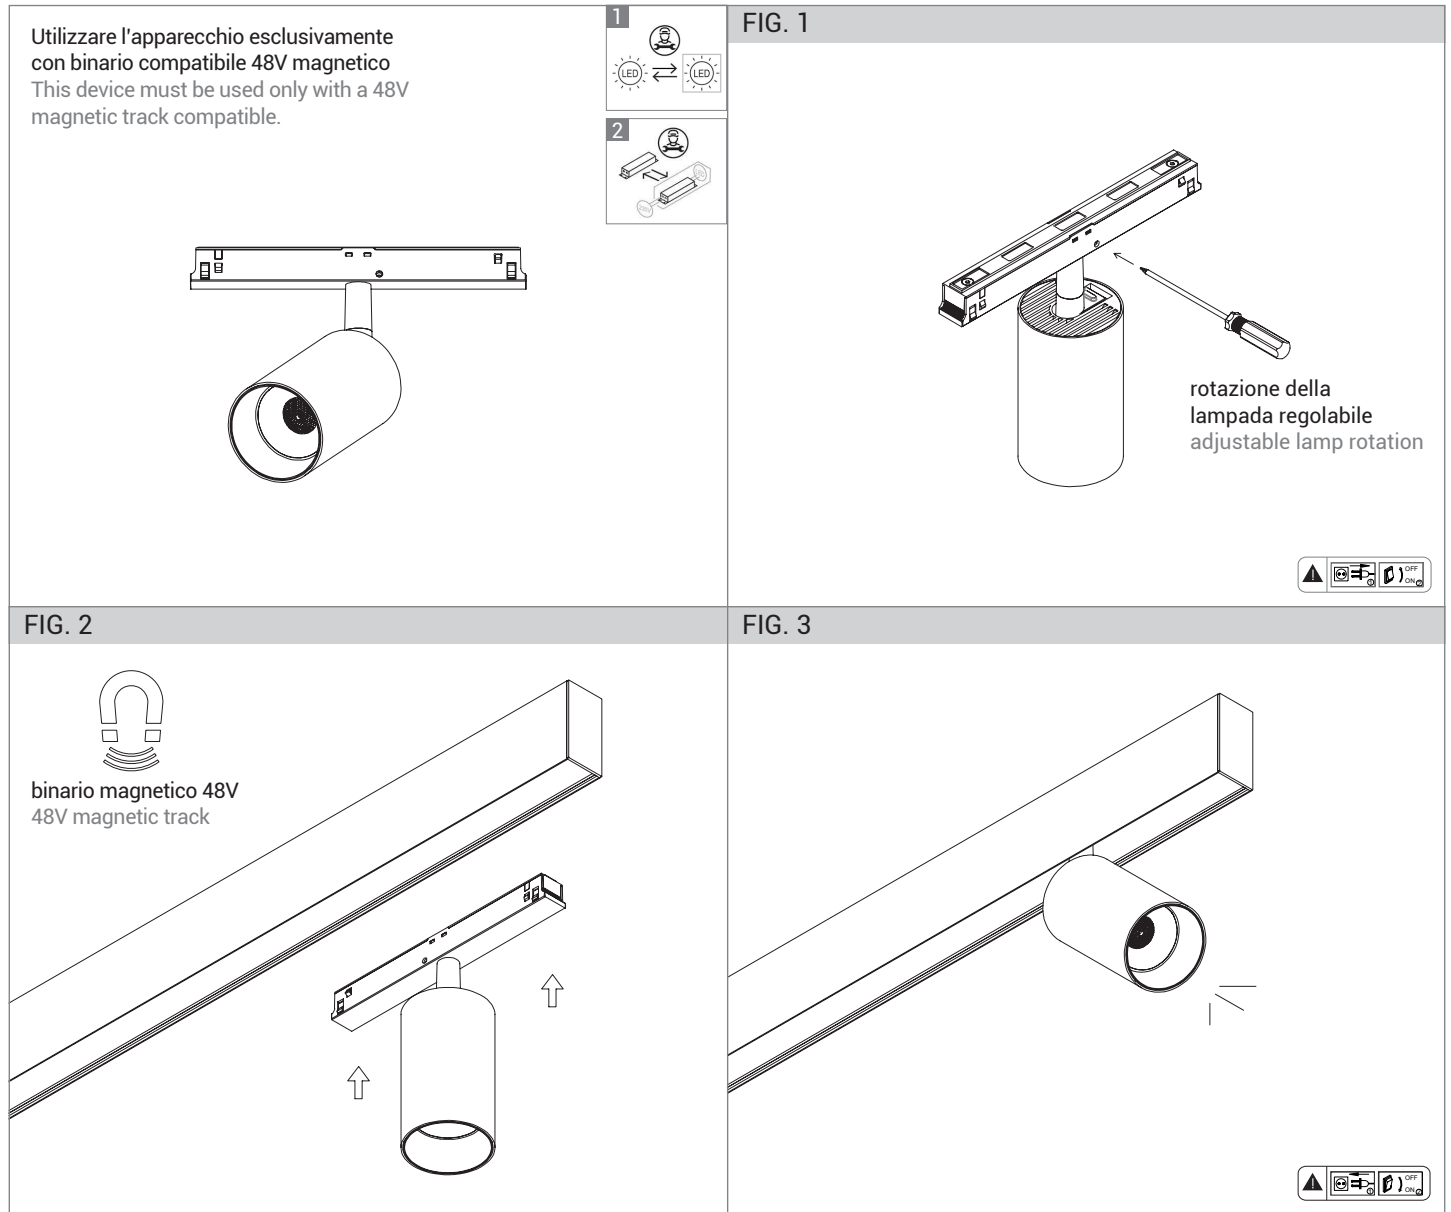

FOGLIO ISTRUZIONI INSTRUCTION SHEET YAKI SPOT cod. YAK112

Note per l'installazione

- Solo per uso interno
- L'installazione e la manutenzione dell'apparecchio devono essere eseguite solo dopo aver disinserito l'energia elettrica.
- La ditta non accetta responsabilità per danni causati da incorretta installazione, incorretto uso o dall'utilizzo di parti di ricambio che non appartengono al prodotto originale.
- Per qualsiasi dubbio, consultare un elettricista qualificato.

Installation notes

- For indoor use only.
- The installation and maintenance must be performed only after disconnecting the electric power.
- The Company accepts no responsibility whatsoever for damages caused by incorrect installation, misuse or when used by combing it with spare parts not belonging to the products.
- If you have any doubt, consult a qualified electrician.

Questo prodotto contiene una sorgente luminosa di classe di efficienza energetica E - This product contains a light source of energy efficiency class E

1 Sorgente luminosa sostituibile da un professionista autorizzato
Light source replaceable by an authorized professional

2 Alimentatore sostituibile da un professionista autorizzato
Power supply replaceable by an authorized professional

Smaltimento Disposal

Questa marcatura indica che il prodotto non deve essere smaltito con altri rifiuti domestici in tutta l'UE. Per evitare eventuali danni all'ambiente o alla salute umana causati da smaltimento dei rifiuti, riciclarlo in maniera responsabile per favorire il riutilizzo sostenibile delle risorse materiali, per riportare il dispositivo utilizzato si prega di utilizzare i sistemi di restituzione e raccolta o contattare il rivenditore presso il quale il prodotto è stato acquistato. Possono prendere questo prodotto per l'ambiente riciclo sicuro. This designation indicates that the product should not be disposed of with other household waste throughout the EU. To prevent possible harm to the environment or human health from waste disposal, recycle it responsibly to promote the sustainable reuse of material resources, to bring the device used, please use the return and collection systems or contact the retailer which the product was purchased. They can take this product for environmentally safe recycling.