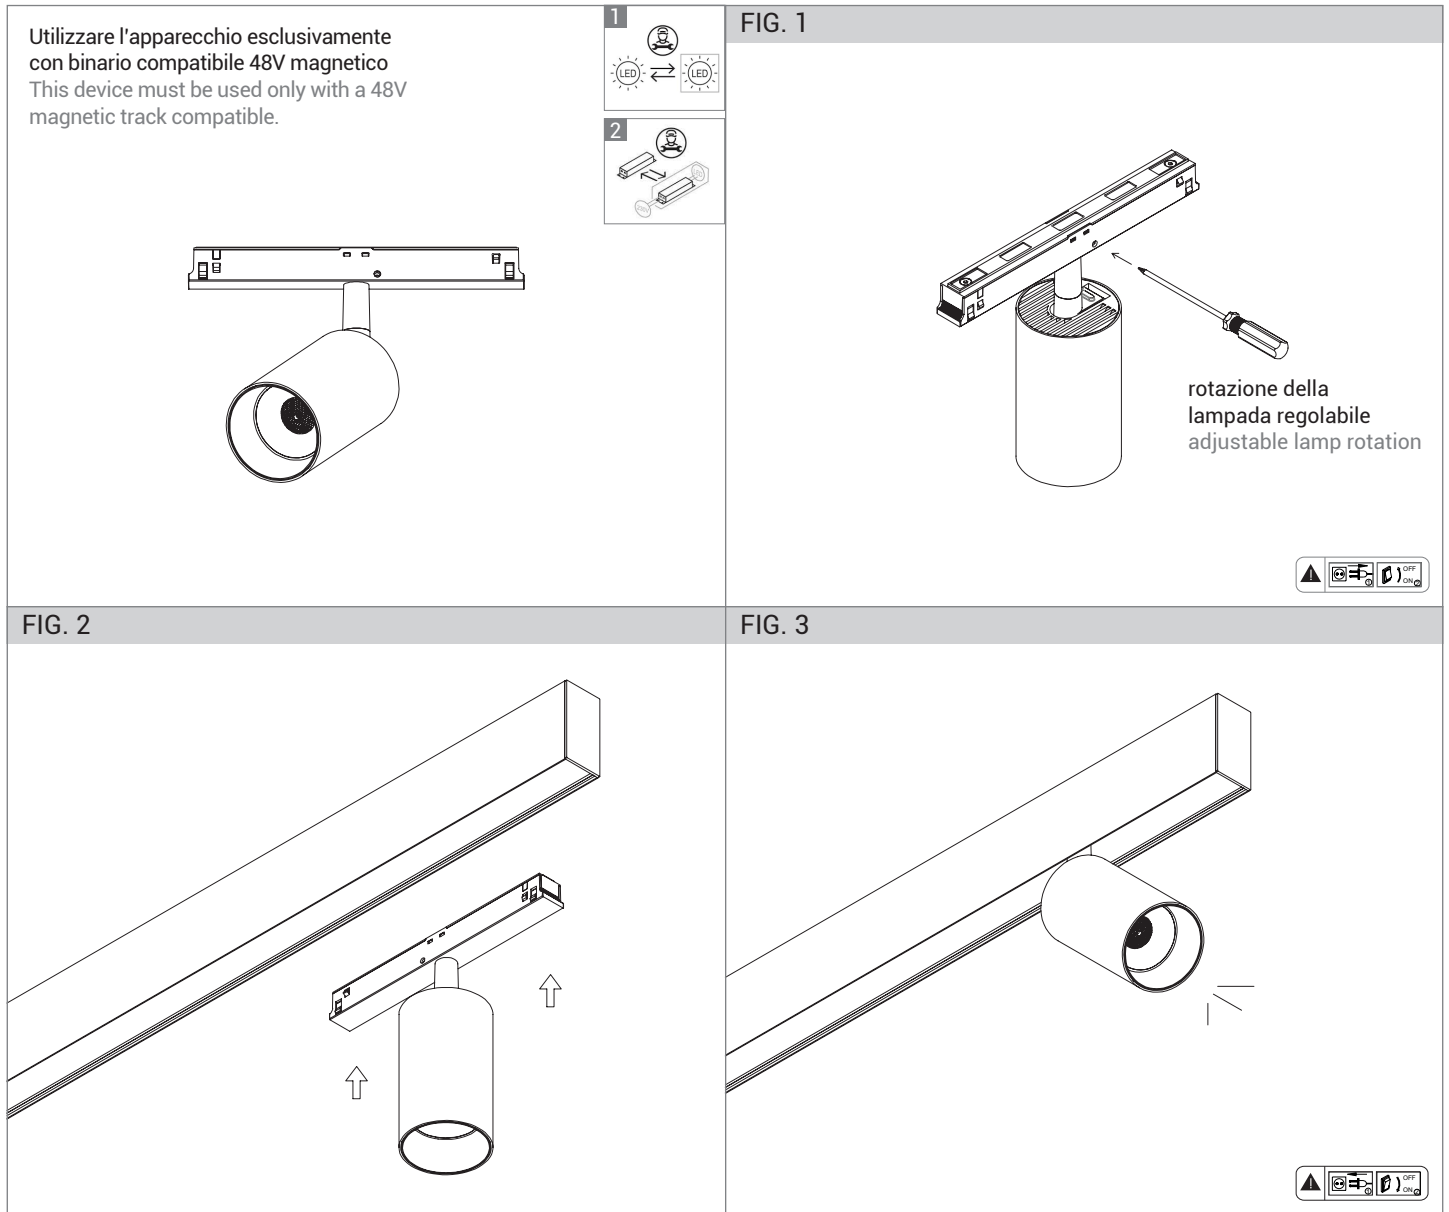

FOGLIO ISTRUZIONI INSTRUCTION SHEET YAKI SPOT cod. YAK103/YAK105/YAK112

Note per l'installazione

- Solo per uso interno
- L'installazione e la manutenzione dell'apparecchio devono essere eseguite solo dopo aver disinserito l'energia elettrica.
- La ditta non accetta responsabilità per danni causati da incorretta installazione, incorretto uso o dall'utilizzo di parti di ricambio che non appartengono al prodotto originale.
- Per qualsiasi dubbio, consultare un elettricista qualificato.

Installation notes

- For indoor use only.
- The installation and maintenance must be performed only after disconnecting the electric power.
- The Company accepts no responsibility whatsoever for damages caused by incorrect installation, misuse or when used by combing it with spare parts not belonging to the products.
- If you have any doubt, consult a qualified electrician.

Questo prodotto contiene una sorgente luminosa di classe di efficienza energetica F - This product contains a light source of energy efficiency class F

1 Sorgente luminosa sostituibile da un professionista autorizzato
Light source replaceable by an authorized professional

2 Alimentatore sostituibile da un professionista autorizzato
Power supply replaceable by an authorized professional

Smaltimento Disposal

Questa marcatura indica che il prodotto non deve essere smaltito con altri rifiuti domestici in tutta l'UE. Per evitare eventuali danni all'ambiente o alla salute umana causati da smaltimento dei rifiuti, riciclarlo in maniera responsabile per favorire il riutilizzo sostenibile delle risorse materiali, per riportare il dispositivo utilizzato si prega di utilizzare i sistemi di restituzione e raccolta o contattare il rivenditore presso il quale il prodotto è stato acquistato. Possono prendere questo prodotto per l'ambiente riciclo sicuro. This designation indicates that the product should not be disposed of with other household waste throughout the EU. To prevent possible harm to the environment or human health from waste disposal, recycle it responsibly to promote the sustainable reuse of material resources, to bring the device used, please use the return and collection systems or contact the retailer which the product was purchased. They can take this product for environmentally safe recycling.