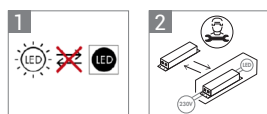

Utilizzare l'apparecchio esclusivamente con binario compatibile 48V magnetico
This device must be used only with a 48V magnetic track compatible.

FIG. 1

binario magnetico 48V
48V magnetic track

FIG. 2

1 Sorgente luminosa non sostituibile
Light source non-replaceable

FIG. 3

binario magnetico 48V
48V magnetic track

2 Alimentatore sostituibile da un professionista autorizzato
Power supply replaceable by an authorized professional

Smaltimento Disposal

Questa marcatura indica che il prodotto non deve essere smaltito con altri rifiuti domestici in tutta l'UE. Per evitare eventuali danni all'ambiente o alla salute umana causati da smaltimento dei rifiuti, riciclarlo in maniera responsabile per favorire il riutilizzo sostenibile delle risorse materiali, per riportare il dispositivo utilizzato si prega di utilizzare i sistemi di restituzione e raccolta o contattare il rivenditore presso il quale il prodotto è stato acquistato. Possono prendere questo prodotto per l'ambiente riciclo sicuro. This designation indicates that the product should not be disposed of with other household waste throughout the EU. To prevent possible harm to the environment or human health from waste disposal, recycle it responsibly to promote the sustainable reuse of material resources, to bring the device used, please use the return and collection systems or contact the retailer which the product was purchased. They can take this product for environmentally safe recycling.