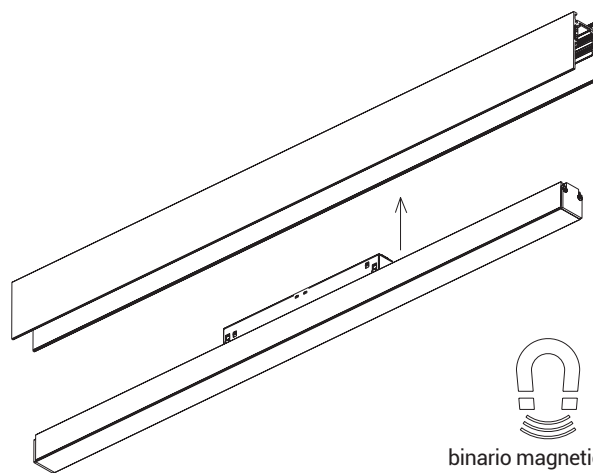

Utilizzare l'apparecchio esclusivamente con binario compatibile 48V magnetico
This device must be used only with a 48V magnetic track compatible.

FIG. 1

binario magnetico 48V
48V magnetic track

FIG. 2

1 Sorgente luminosa non sostituibile
Light source non-replaceable