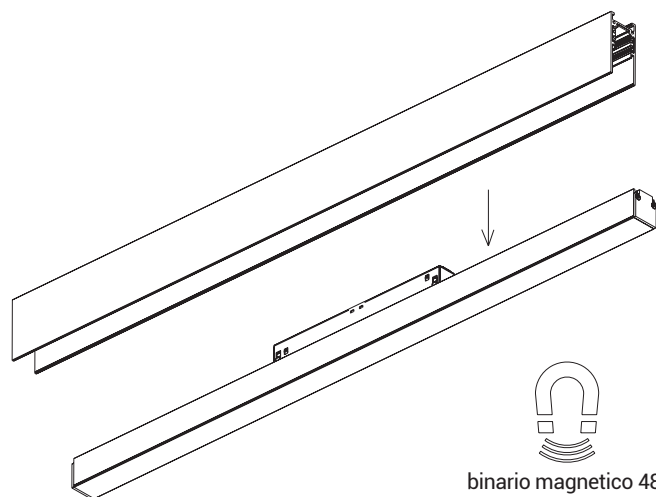

1 Sorgente luminosa non sostituibile
Light source non-replaceable

FIG. 3