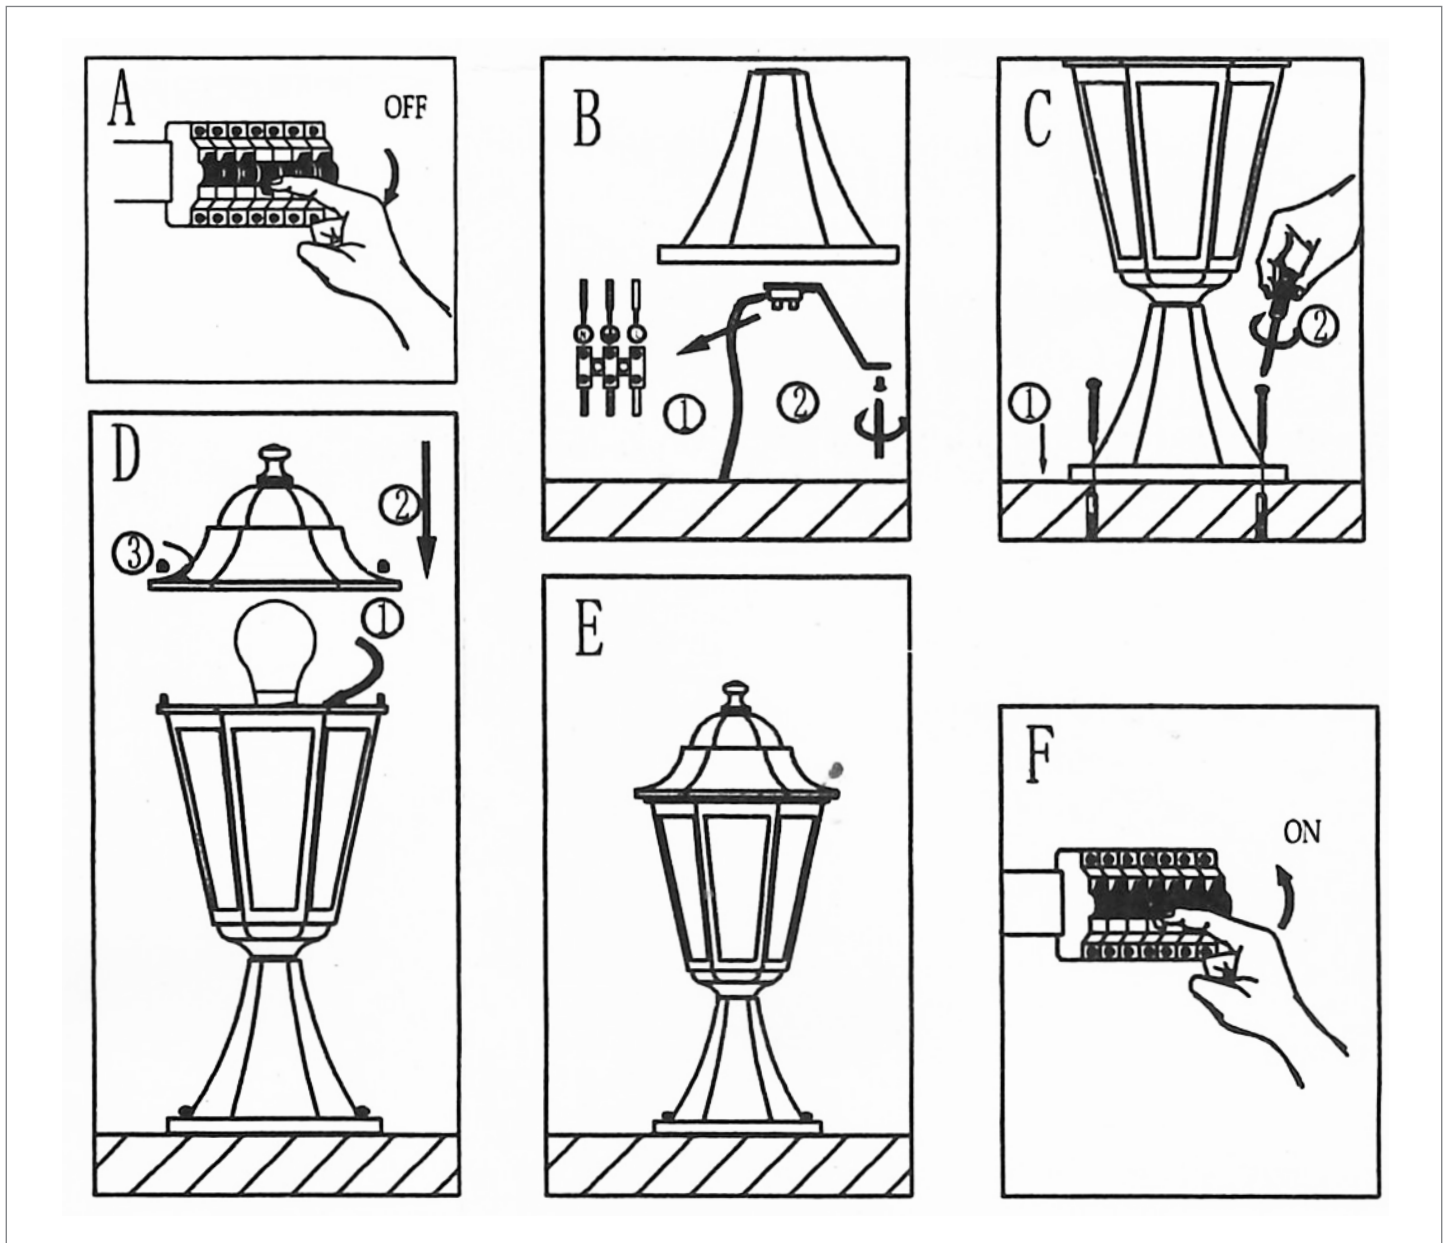

FOGLIO ISTRUZIONI INSTRUCTION SHEET
WOODY - cod. W0002XX / W0004XX

Note per l'installazione

- L'installazione e la manutenzione dell'apparecchio devono essere eseguite solo dopo aver disinserito l'energia elettrica e da personale qualificato.
- La ditta non accetta responsabilità per danni causati da incorretta installazione, incorretto uso o dall'utilizzo di parti di ricambio che non appartengono al prodotto originale.
- Utilizzare solo lampadina di tipo e wattaggio indicato sul prodotto.

Installation notes

- The installation and maintenance must be performed only after disconnecting the electric power.
- The Company accepts no responsibility whatsoever for damages caused by incorrect installation, misuse or when used by combining it with spare parts not belonging to the products.
- Use only bulb of kind and wattage indicated on the product.

Smaltimento Disposal

Questa marcatura indica che il prodotto non deve essere smaltito con altri rifiuti domestici in tutta l'UE. Per evitare eventuali danni all'ambiente o alla salute umana causati da smaltimento dei rifiuti, riciclarlo in maniera responsabile per favorire il riutilizzo sostenibile delle risorse materiali, per riportare il dispositivo utilizzato si prega di utilizzare i sistemi di restituzione e raccolta o contattare il rivenditore presso il quale il prodotto è stato acquistato. Possono prendere questo prodotto per l'ambiente riciclo sicuro. This designation indicates that the product should not be disposed of with other household waste throughout the EU. To prevent possible harm to the environment or human health from waste disposal, recycle it responsibly to promote the sustainable reuse of material resources, to bring the device used, please use the return and collection systems or contact the retailer which the product was purchased. They can take this product for environmentally safe recycling.