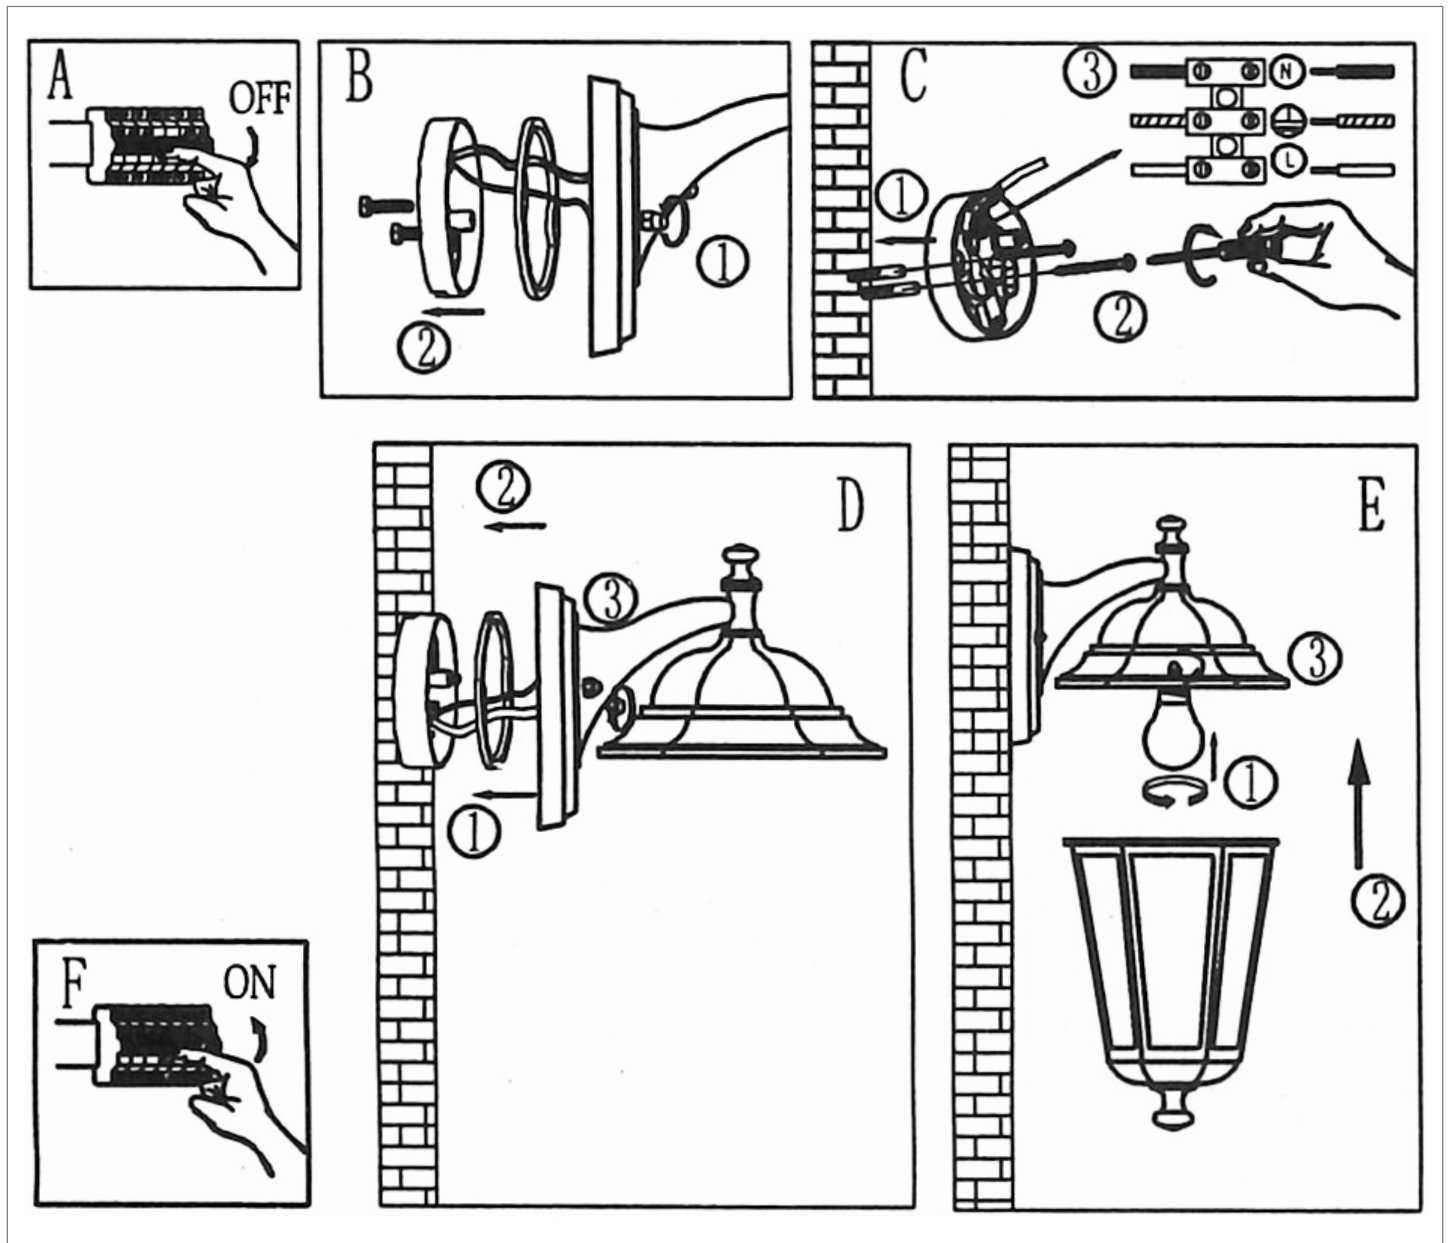

FOGLIO ISTRUZIONI INSTRUCTION SHEET
WOODY - cod. W0001XX

Note per l'installazione

- L'installazione e la manutenzione dell'apparecchio devono essere eseguite solo dopo aver disinserito l'energia elettrica e da personale qualificato.
- La ditta non accetta responsabilità per danni causati da incorretta installazione, incorretto uso o dall'utilizzo di parti di ricambio che non appartengono al prodotto originale.
- Utilizzare solo lampadina di tipo e wattaggio indicato sul prodotto.

Installation notes

- The installation and maintenance must be performed only after disconnecting the electric power.
- The Company accepts no responsibility whatsoever for damages caused by incorrect installation, misuse or when used by combining it with spare parts not belonging to the products.
- Use only bulb of kind and wattage indicated on the product.

Smaltimento Disposal

Questa marcatura indica che il prodotto non deve essere smaltito con altri rifiuti domestici in tutta l'UE. Per evitare eventuali danni all'ambiente o alla salute umana causati da smaltimento dei rifiuti, riciclarlo in maniera responsabile per favorire il riutilizzo sostenibile delle risorse materiali, per riportare il dispositivo utilizzato si prega di utilizzare i sistemi di restituzione e raccolta o contattare il rivenditore presso il quale il prodotto è stato acquistato. Possono prendere questo prodotto per l'ambiente riciclo sicuro. This designation indicates that the product should not be disposed of with other household waste throughout the EU. To prevent possible harm to the environment or human health from waste disposal, recycle it responsibly to promote the sustainable reuse of material resources, to bring the device used, please use the return and collection systems or contact the retailer which the product was purchased. They can take this product for environmentally safe recycling.