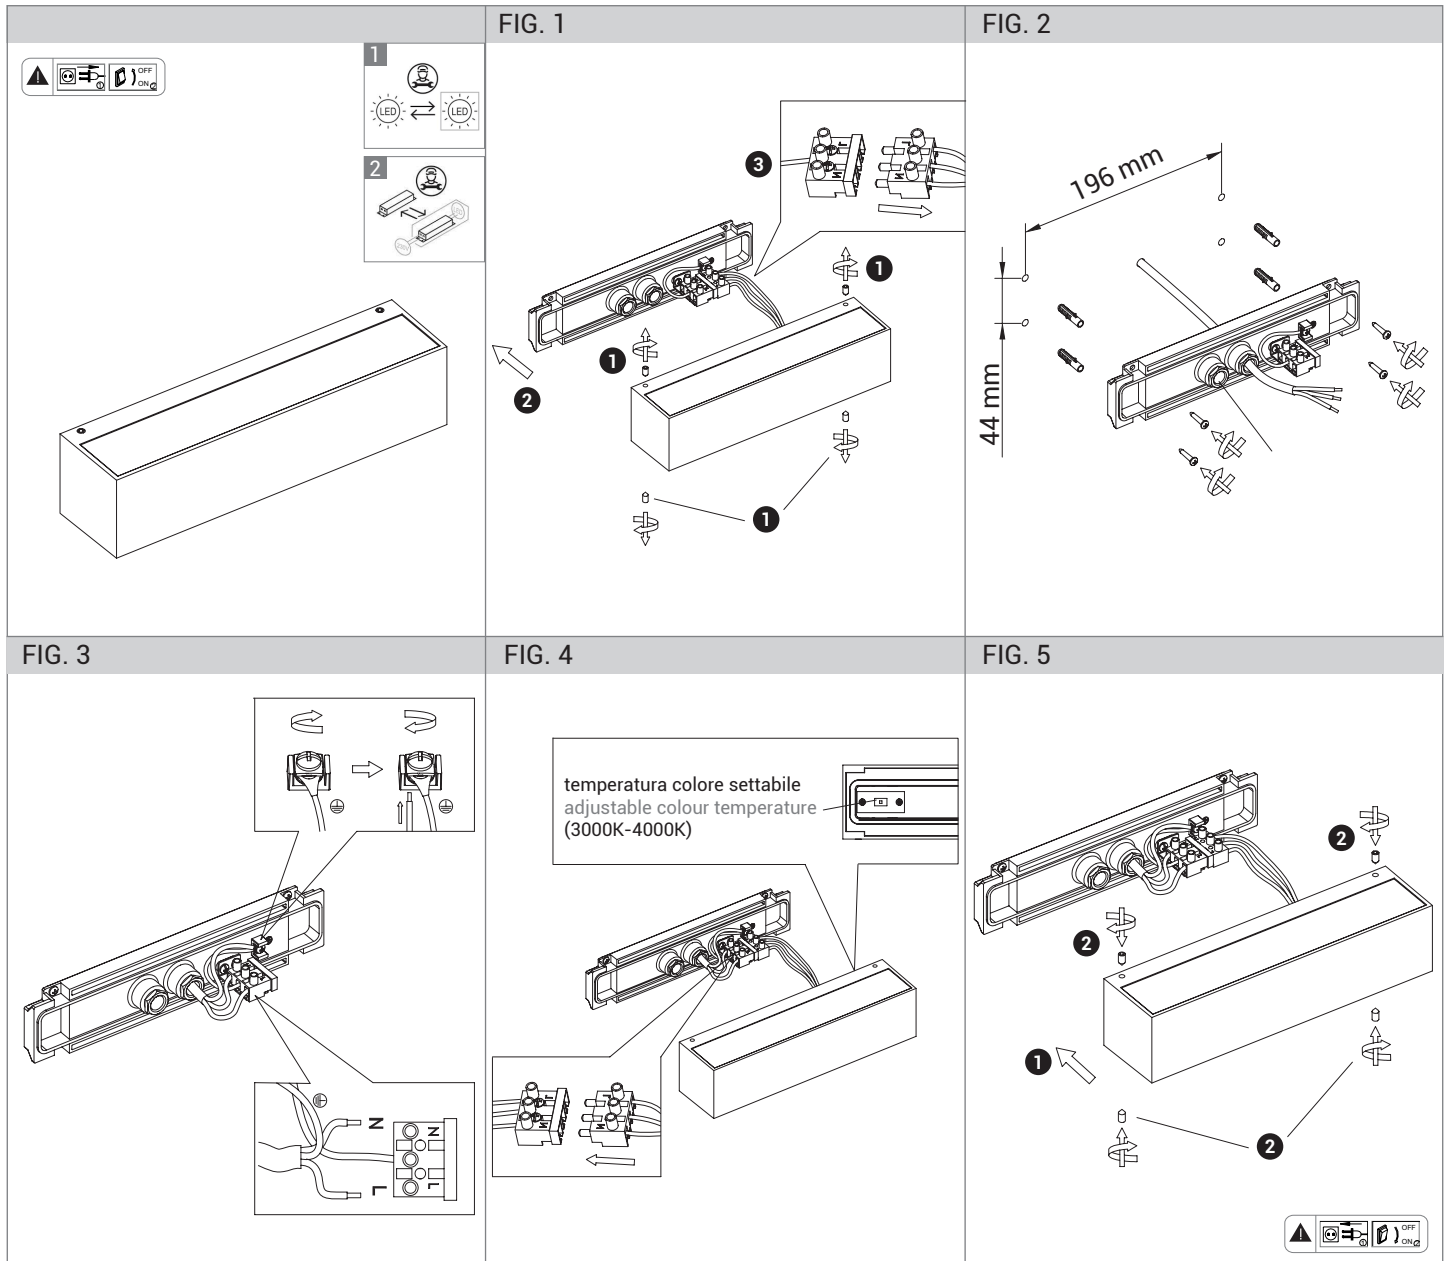

FOGLIO ISTRUZIONI INSTRUCTION SHEET
WILLY LED - cod. WIL001/ WIL002

Note per l'installazione

- L'installazione e la manutenzione dell'apparecchio devono essere eseguite solo dopo aver disinserito l'energia elettrica.
- La ditta non accetta responsabilità per danni causati da incorretta installazione, incorretto uso o dall'utilizzo di parti di ricambio che non appartengono al prodotto originale.
- Per qualsiasi dubbio, consultare un elettricista qualificato.

Installation notes

- The installation and maintenance must be performed only after disconnecting the electric power.
- The Company accepts no responsibility whatsoever for damages caused by incorrect installation, misuse or when used by combining it with spare parts not belonging to the products.
- If you have any doubt, consult a qualified electrician.

1 Sorgente luminosa sostituibile da un professionista autorizzato
Light source replaceable by an authorized professional

2 Alimentatore sostituibile da un professionista autorizzato
Power supply replaceable by an authorized professional

Smaltimento Disposal

Questa marcatura indica che il prodotto non deve essere smaltito con altri rifiuti domestici in tutta l'UE. Per evitare eventuali danni all'ambiente o alla salute umana causati da smaltimento dei rifiuti, riciclarlo in maniera responsabile per favorire il riutilizzo sostenibile delle risorse materiali, per riportare il dispositivo utilizzato si prega di utilizzare i sistemi di restituzione e raccolta o contattare il rivenditore presso il quale il prodotto è stato acquistato. Possono prendere questo prodotto per l'ambiente riciclo sicuro. This designation indicates that the product should not be disposed of with other household waste throughout the EU. To prevent possible harm to the environment or human health from waste disposal, recycle it responsibly to promote the sustainable reuse of material resources, to bring the device used, please use the return and collection systems or contact the retailer which the product was purchased. They can take this product for environmentally safe recycling.