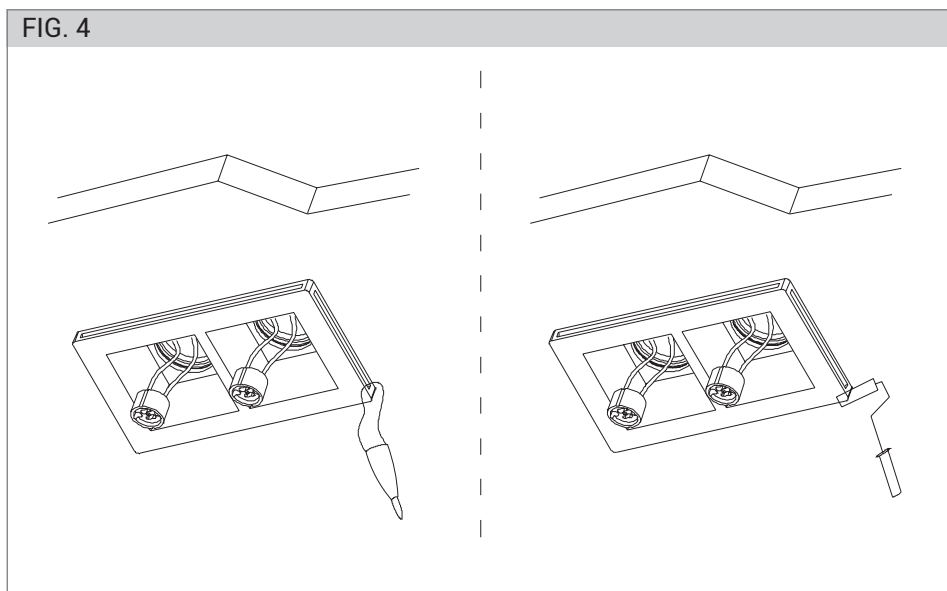

FOGLIO ISTRUZIONI INSTRUCTION SHEET
WIKI cod. WIK002

Note per l'installazione

- Solo per uso interno.
- L'installazione e la manutenzione dell'apparecchio devono essere eseguite solo dopo aver disinserito l'energia elettrica e da personale qualificato.
- La ditta non accetta responsabilità per danni causati da incorretta installazione, incorretto uso o dall'utilizzo di parti di ricambio che non appartengono al prodotto originale.
- Utilizzare solo lampadine di tipo e wattaggio indicate sul prodotto.

Installation notes

- For indoor use only
- The installation and maintenance must be performed only after disconnecting the electric power.
- The Company accepts no responsibility whatsoever for damages caused by incorrect installation, misuse or when used by combing it with spare parts not belonging to the products.
- Use only bulb of kind and wattage indicated on the product.

Smaltimento Disposal

Questa marcatura indica che il prodotto non deve essere smaltito con altri rifiuti domestici in tutta l'UE. Per evitare eventuali danni all'ambiente o alla salute umana causati da smaltimento dei rifiuti, riciclarlo in maniera responsabile per favorire il riutilizzo sostenibile delle risorse materiali, per riportare il dispositivo utilizzato si prega di utilizzare i sistemi di restituzione e raccolta o contattare il rivenditore presso il quale il prodotto è stato acquistato. Possono prendere questo prodotto per l'ambiente riciclo sicuro. This designation indicates that the product should not be disposed of with other household waste throughout the EU. To prevent possible harm to the environment or human health from waste disposal, recycle it responsibly to promote the sustainable reuse of material resources, to bring the device used, please use the return and collection systems or contact the retailer which the product was purchased. They can take this product for environmentally safe recycling.