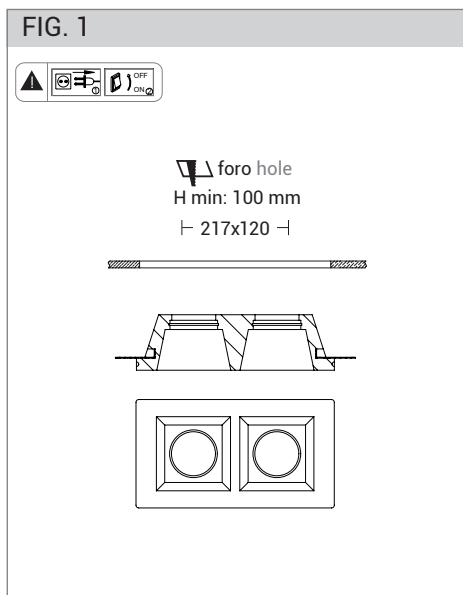

FOGLIO ISTRUZIONI INSTRUCTION SHEET
WIKI cod. WIK002

Note per l'installazione

- Solo per uso interno.
- L'installazione e la manutenzione dell'apparecchio devono essere eseguite solo dopo aver disinserito l'energia elettrica e da personale qualificato.
- La ditta non accetta responsabilità per danni causati da incorretta installazione, incorretto uso o dall'utilizzo di parti di ricambio che non appartengono al prodotto originale.
- Utilizzare solo lampadine di tipo e wattaggio indicate sul prodotto.

Installation notes

- For indoor use only
- The installation and maintenance must be performed only after disconnecting the electric power.
- The Company accepts no responsibility whatsoever for damages caused by incorrect installation, misuse or when used by combing it with spare parts not belonging to the products.
- Use only bulb of kind and wattage indicated on the product.

Smaltimento Disposal

Questa marcatura indica che il prodotto non deve essere smaltito con altri rifiuti domestici in tutta l'UE. Per evitare eventuali danni all'ambiente o alla salute umana causati da smaltimento dei rifiuti, riciclarlo in maniera responsabile per favorire il riutilizzo sostenibile delle risorse materiali, per riportare il dispositivo utilizzato si prega di utilizzare i sistemi di restituzione e raccolta o contattare il rivenditore presso il quale il prodotto è stato acquistato. Possono prendere questo prodotto per l'ambiente riciclo sicuro. This designation indicates that the product should not be disposed of with other household waste throughout the EU. To prevent possible harm to the environment or human health from waste disposal, recycle it responsibly to promote the sustainable reuse of material resources, to bring the device used, please use the return and collection systems or contact the retailer which the product was purchased. They can take this product for environmentally safe recycling.