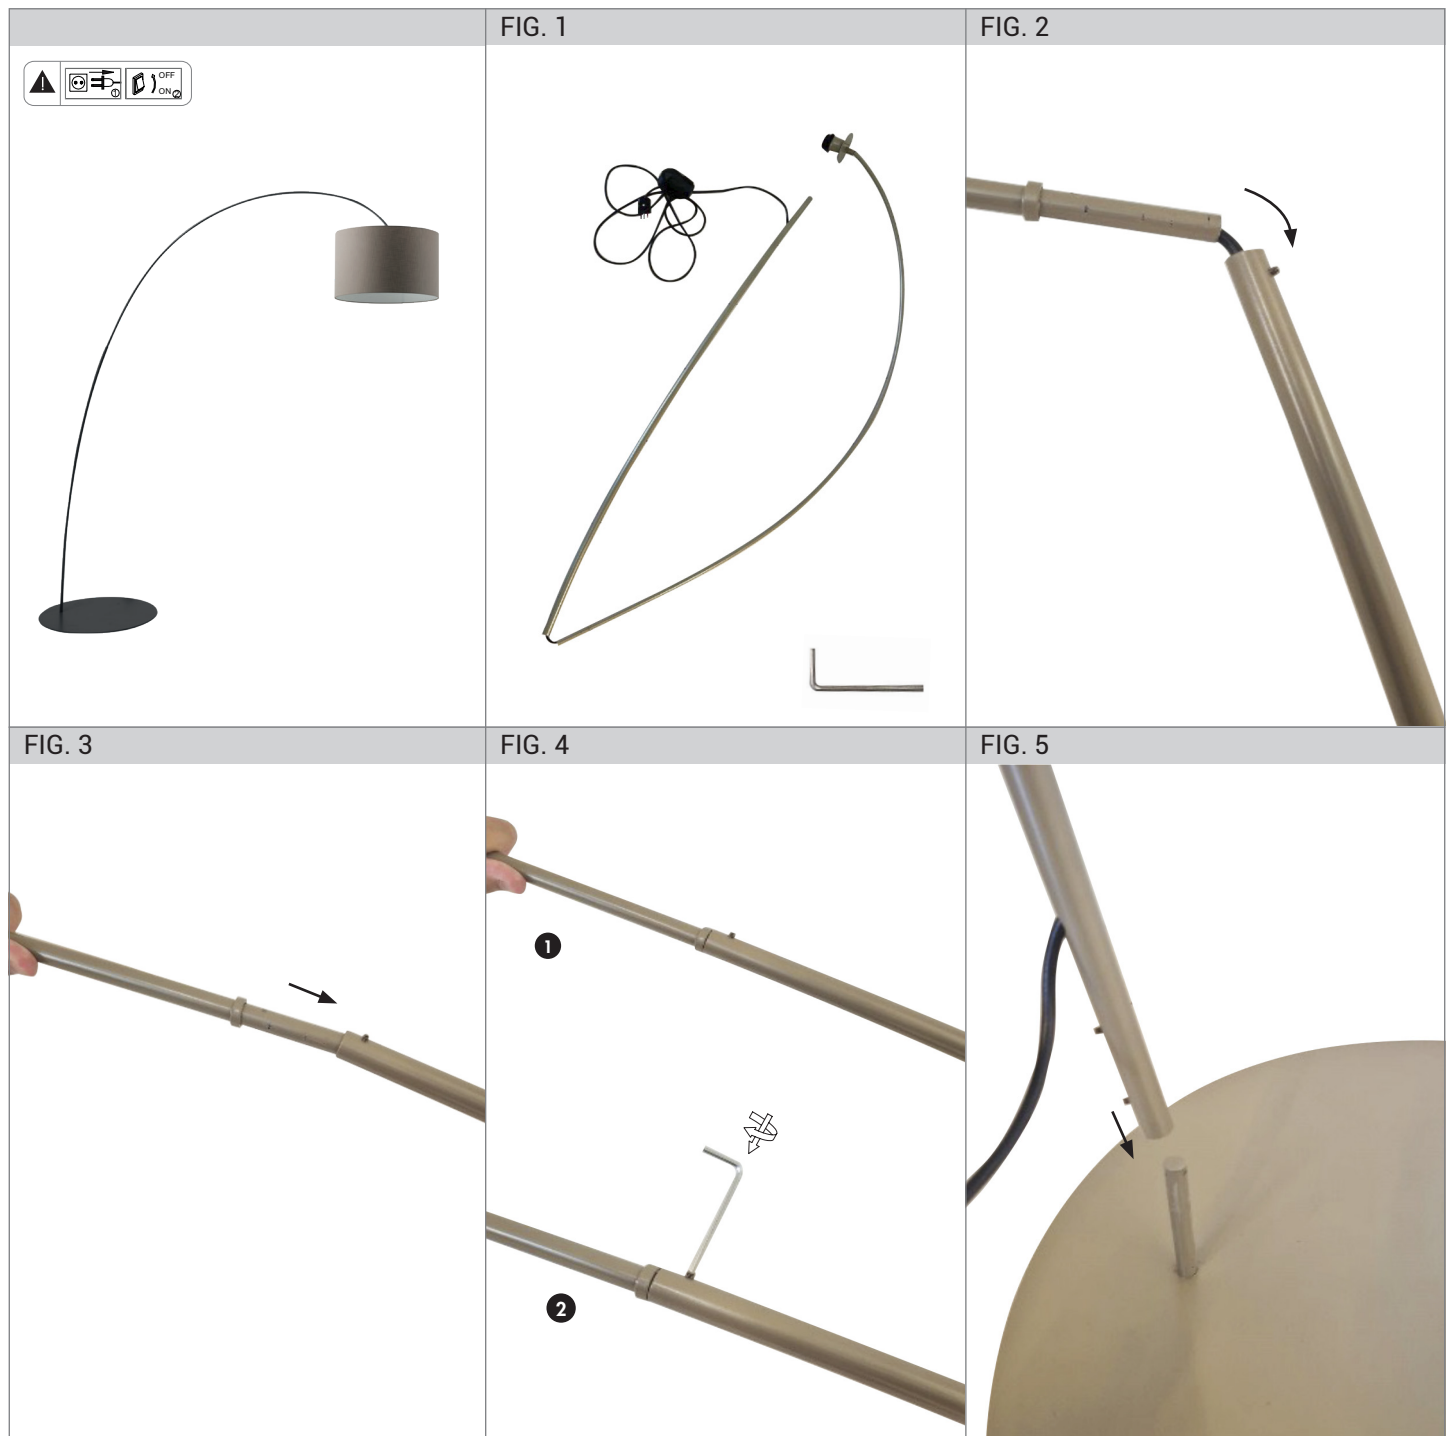

FOGLIO ISTRUZIONI INSTRUCTION SHEET
VIVIEN - cod. VIV008B / VIV008N / VIV108B / VIV108N

Note per l'installazione

- Solo per uso interno.
- L'installazione e la manutenzione dell'apparecchio devono essere eseguite solo dopo aver disinserito l'energia elettrica e da personale qualificato.
- La ditta non accetta responsabilità per danni causati da incorretta installazione, incorretto uso o dall'utilizzo di parti di ricambio che non appartengono al prodotto originale.
- Utilizzare solo lampadina di tipo e wattaggio indicato sul prodotto.

Installation notes

- For indoor use only.
- The installation and maintenance must be performed only after disconnecting the electric power.
- The Company accepts no responsibility whatsoever for damages caused by incorrect installation, misuse or when used by combining it with spare parts not belonging to the products.
- Use only bulb of kind and wattage indicated on the product.