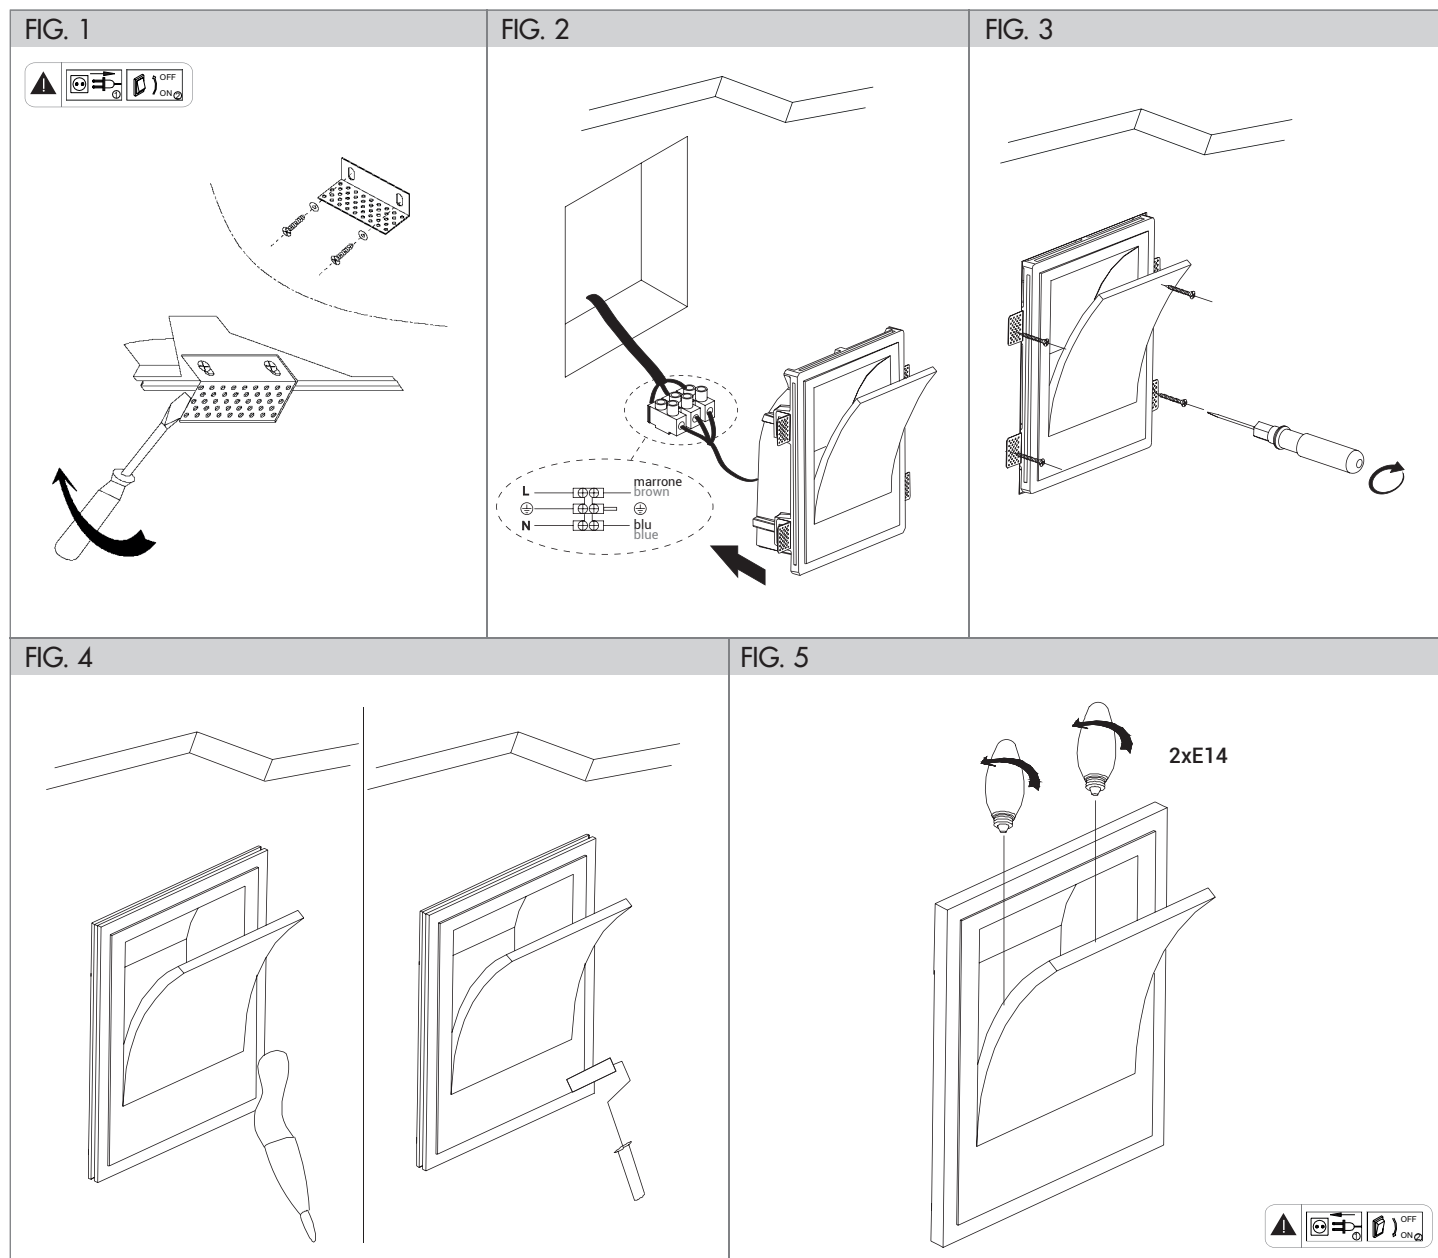

FOGLIO ISTRUZIONI INSTRUCTION SHEET TASCA cod. TAC002

Note per l'installazione

- L'installazione e la manutenzione dell'apparecchio devono essere eseguite solo dopo aver disinserito l'energia elettrica e da personale qualificato.
- La ditta non accetta responsabilità per danni causati da incorretta installazione, incorretto uso o dall'utilizzo di parti di ricambio che non appartengono al prodotto originale.
- Utilizzare solo lampadina di tipo e wattaggio indicato sul prodotto.

Installation notes

- The installation and maintenance must be performed only after disconnecting the electric power.
- The Company accepts no responsibility whatsoever for damages caused by incorrect installation, misuse or when used by combining it with spare parts not belonging to the products.
- Use only bulb of kind and wattage indicated on the product.

Smaltimento Disposal

Questa marcatura indica che il prodotto non deve essere smaltito con altri rifiuti domestici in tutta l'UE. Per evitare eventuali danni all'ambiente o alla salute umana causati da smaltimento dei rifiuti, riciclarlo in maniera responsabile per favorire il riutilizzo sostenibile delle risorse materiali, per riportare il dispositivo utilizzato si prega di utilizzare i sistemi di restituzione e raccolta o contattare il rivenditore presso il quale il prodotto è stato acquistato. Possono prendere questo prodotto per l'ambiente riciclo sicuro. This designation indicates that the product should not be disposed of with other household waste throughout the EU. To prevent possible harm to the environment or human health from waste disposal, recycle it responsibly to promote the sustainable reuse of material resources, to bring the device used, please use the return and collection systems or contact the retailer which the product was purchased. They can take this product for environmentally safe recycling.