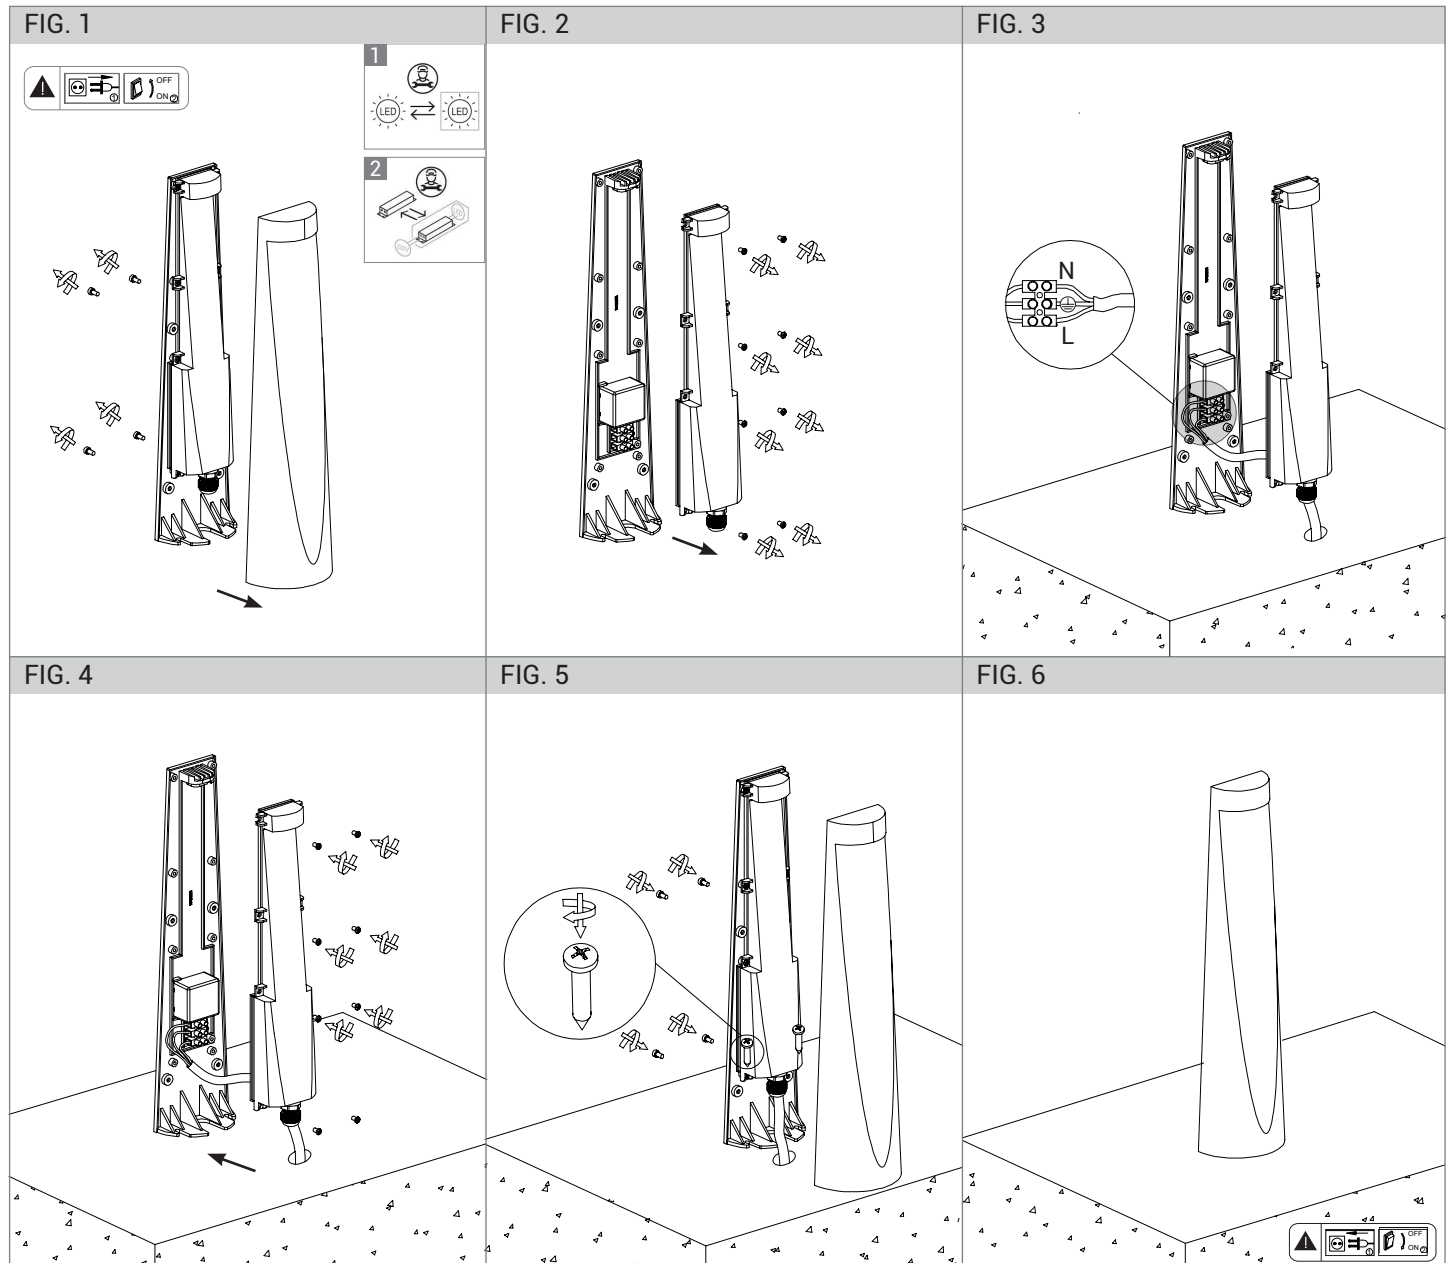

FOGLIO ISTRUZIONI INSTRUCTION SHEET
EDDIE

cod. T.20085-GR-C / T.20085-GR / T.20085-AN-C / T.20085-AN / T.20085-MA-C / T.20085-MA

Note per l'installazione

- L'installazione e la manutenzione dell'apparecchio devono essere eseguite solo dopo aver disinserito l'energia elettrica.
- La ditta non accetta responsabilità per danni causati da incorretta installazione, incorretto uso o dall'utilizzo di parti di ricambio che non appartengono al prodotto originale.
- Per qualsiasi dubbio, consultare un elettricista qualificato.

Installation notes

- The installation and maintenance must be performed only after disconnecting the electric power.
- The Company accepts no responsibility whatsoever for damages caused by incorrect installation, misuse or when used by combining it with spare parts not belonging to the products.
- If you have any doubt, consult a qualified electrician.

1 Sorgente luminosa sostituibile da un professionista autorizzato
Light source replaceable by an authorized professional

2 Alimentatore sostituibile da un professionista autorizzato
Power supply replaceable by an authorized professional

Smaltimento Disposal

Questa marcatura indica che il prodotto non deve essere smaltito con altri rifiuti domestici in tutta l'UE. Per evitare eventuali danni all'ambiente o alla salute umana causati da smaltimento dei rifiuti, riciclarlo in maniera responsabile per favorire il riutilizzo sostenibile delle risorse materiali, per riportare il dispositivo utilizzato si prega di utilizzare i sistemi di restituzione e raccolta o contattare il rivenditore presso il quale il prodotto è stato acquistato. Possono prendere questo prodotto per l'ambiente riciclo sicuro. This designation indicates that the product should not be disposed of with other household waste throughout the EU. To prevent possible harm to the environment or human health from waste disposal, recycle it responsibly to promote the sustainable reuse of material resources, to bring the device used, please use the return and collection systems or contact the retailer which the product was purchased. They can take this product for environmentally safe recycling.