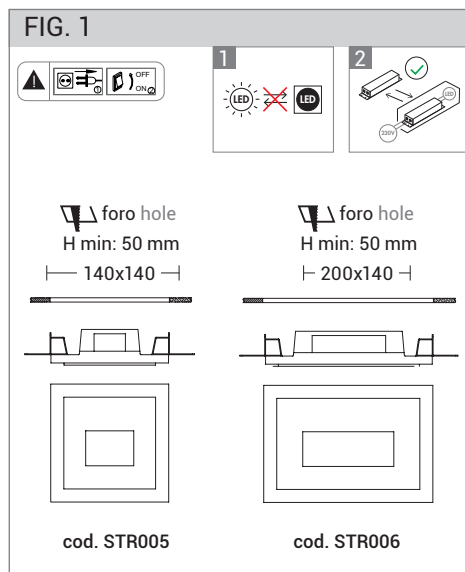

FOGLIO ISTRUZIONI INSTRUCTION SHEET STREAM - cod. STR005 - STR006

Note per l'installazione

- L'installazione e la manutenzione dell'apparecchio devono essere eseguite solo dopo aver disinserito l'energia elettrica e da personale qualificato.
- La ditta non accetta responsabilità per danni causati da incorretta installazione, incorretto uso o dall'utilizzo di parti di ricambio che non appartengono al prodotto originale.
- Il prodotto è fornito senza morsettiera. Utilizzare morsettiera isolata con fermacavo.

Installation notes

- The installation and maintenance must be performed only after disconnecting the electric power.
- The Company accepts no responsibility whatsoever for damages caused by incorrect installation, misuse or when used by combining it with spare parts not belonging to the products.
- Product is supplied without terminal box. Connect cable using terminal box with cable clamps.