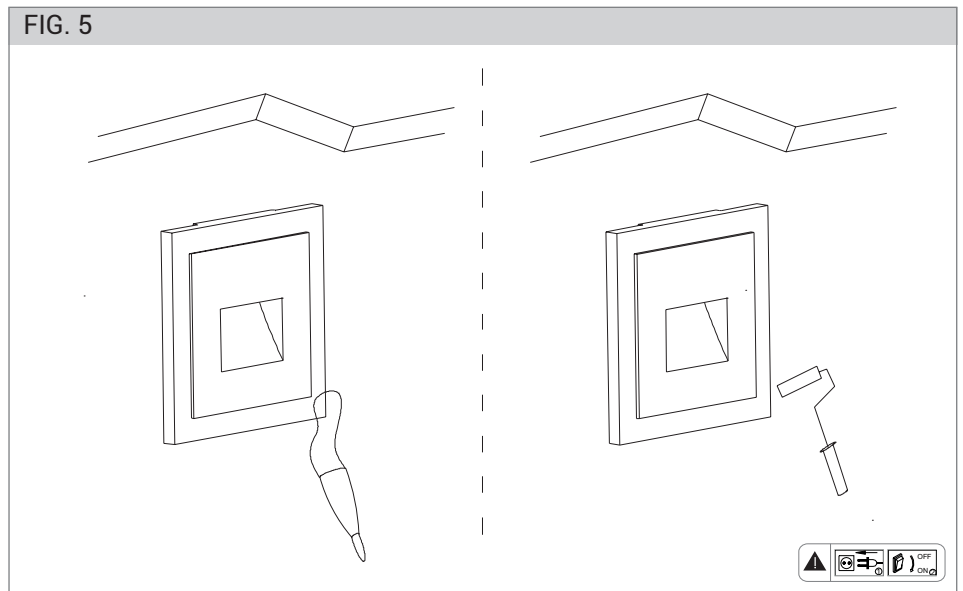

2 Alimentatore sostituibile dall'utilizzatore finale
Power supply replaceable by an end-user

Smaltimento Disposal

Questa marcatura indica che il prodotto non deve essere smaltito con altri rifiuti domestici in tutta l'UE. Per evitare eventuali danni all'ambiente o alla salute umana causati da smaltimento dei rifiuti, riciclarlo in maniera responsabile per favorire il riutilizzo sostenibile delle risorse materiali, per riportare il dispositivo utilizzato si prega di utilizzare i sistemi di restituzione e raccolta o contattare il rivenditore presso il quale il prodotto è stato acquistato. Possono prendere questo prodotto per l'ambiente riciclo sicuro. This designation indicates that the product should not be disposed of with other household waste throughout the EU. To prevent possible harm to the environment or human health from waste disposal, recycle it responsibly to promote the sustainable reuse of material resources, to bring the device used, please use the return and collection systems or contact the retailer which the product was purchased. They can take this product for environmentally safe recycling.