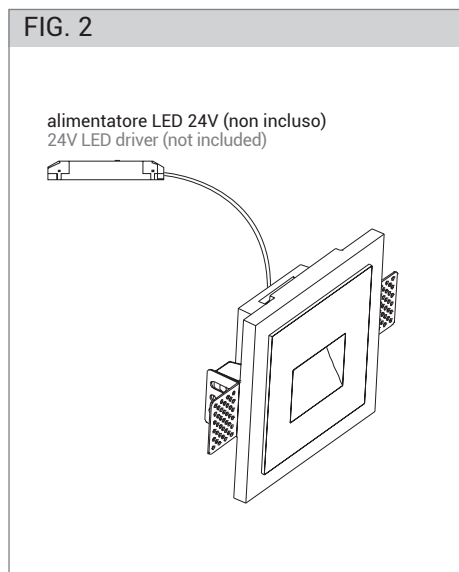

FOGLIO ISTRUZIONI INSTRUCTION SHEET STREAM - cod. STR005 - STR006

Note per l'installazione

- L'installazione e la manutenzione dell'apparecchio devono essere eseguite solo dopo aver disinserito l'energia elettrica e da personale qualificato.
- La ditta non accetta responsabilità per danni causati da incorretta installazione, incorretto uso o dall'utilizzo di parti di ricambio che non appartengono al prodotto originale.
- Il prodotto è fornito senza morsettiera. Utilizzare morsettiera isolata con fermacavo.

Installation notes

- The installation and maintenance must be performed only after disconnecting the electric power.
- The Company accepts no responsibility whatsoever for damages caused by incorrect installation, misuse or when used by combining it with spare parts not belonging to the products.
- Product is supplied without terminal box. Connect cable using terminal box with cable clamps.