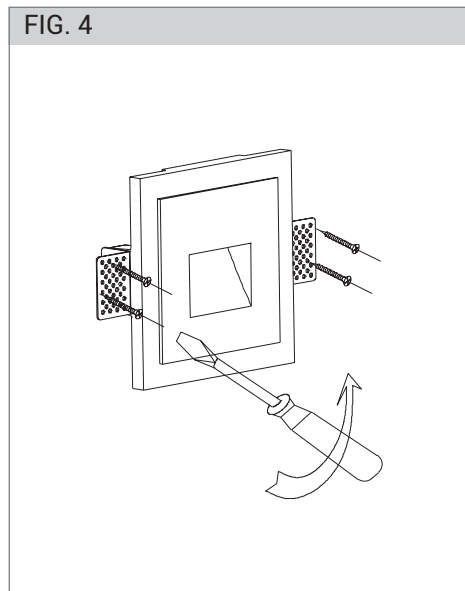

FOGLIO ISTRUZIONI INSTRUCTION SHEET STREAM - cod. STR005 - STR006

Note per l'installazione

- L'installazione e la manutenzione dell'apparecchio devono essere eseguite solo dopo aver disinserito l'energia elettrica e da personale qualificato.
- La ditta non accetta responsabilità per danni causati da incorretta installazione, incorretto uso o dall'utilizzo di parti di ricambio che non appartengono al prodotto originale.
- Il prodotto è fornito senza morsettiera. Utilizzare morsettiera isolata con fermacavo.

Installation notes

- The installation and maintenance must be performed only after disconnecting the electric power.
- The Company accepts no responsibility whatsoever for damages caused by incorrect installation, misuse or when used by combining it with spare parts not belonging to the products.
- Product is supplied without terminal box. Connect cable using terminal box with cable clamps.