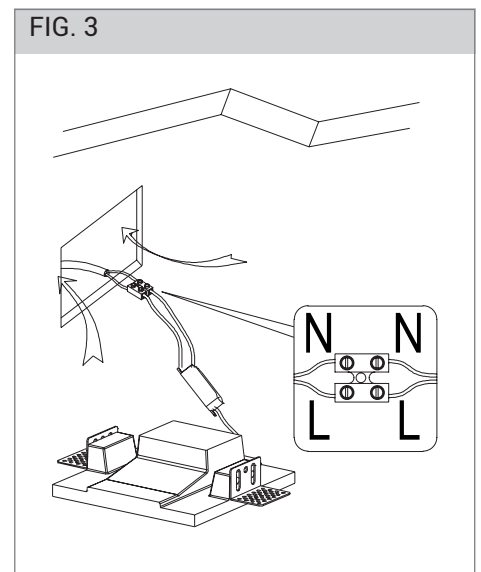

FOGLIO ISTRUZIONI INSTRUCTION SHEET STREAM - cod. STR005 - STR006

Note per l'installazione

- L'installazione e la manutenzione dell'apparecchio devono essere eseguite solo dopo aver disinserito l'energia elettrica e da personale qualificato.
- La ditta non accetta responsabilità per danni causati da incorretta installazione, incorretto uso o dall'utilizzo di parti di ricambio che non appartengono al prodotto originale.
- Il prodotto è fornito senza morsettiera. Utilizzare morsettiera isolata con fermacavo.

Installation notes

- The installation and maintenance must be performed only after disconnecting the electric power.
- The Company accepts no responsibility whatsoever for damages caused by incorrect installation, misuse or when used by combining it with spare parts not belonging to the products.
- Product is supplied without terminal box. Connect cable using terminal box with cable clamps.