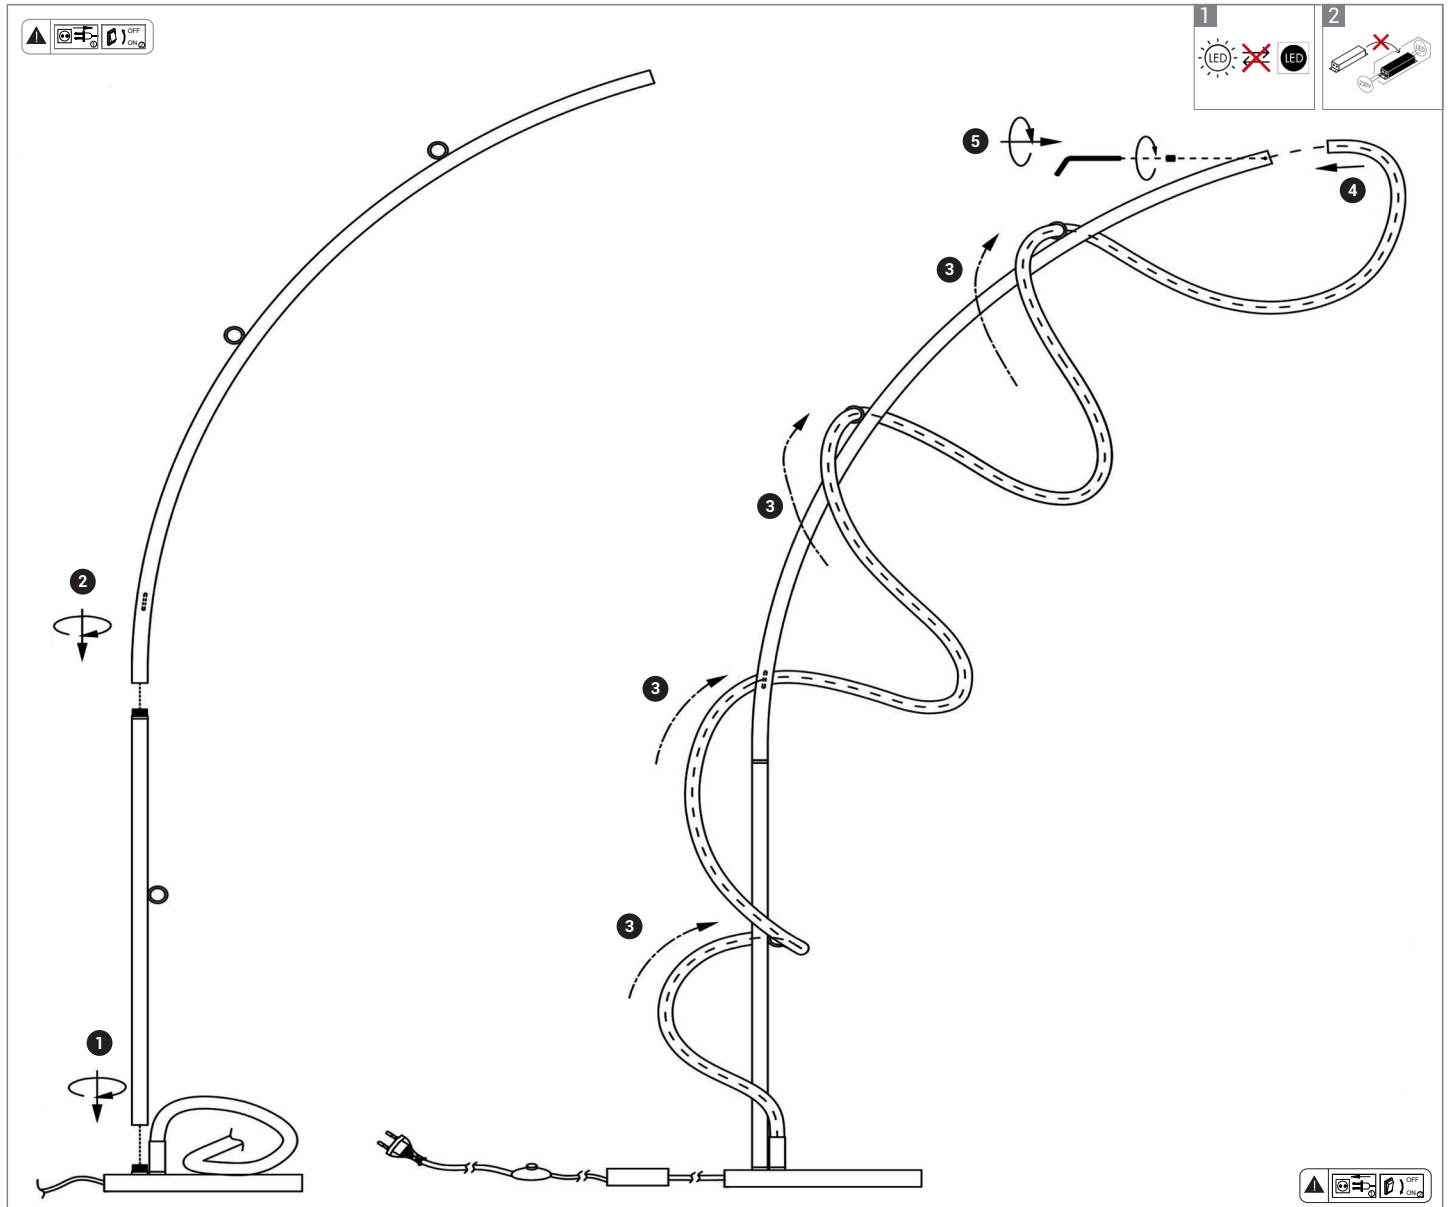

FOGLIO ISTRUZIONI INSTRUCTION SHEET STRING - cod. STI001

Note per l'installazione

- Solo per uso interno
- L'installazione e la manutenzione dell'apparecchio devono essere eseguite solo dopo aver disinserito l'energia elettrica e da personale qualificato.
- La ditta non accetta responsabilità per danni causati da incorretta installazione, incorretto uso o dall'utilizzo di parti di ricambio che non appartengono al prodotto originale.
- Per qualsiasi dubbio, consultare un elettricista qualificato.

Installation notes

- For indoor use only
- The installation and maintenance must be performed only after disconnecting the electric power.
- The Company accepts no responsibility whatsoever for damages caused by incorrect installation, misuse or when used by combing it with spare parts not belonging to the products.
- If you have any doubt, consult a qualified electrician.

Questo prodotto contiene una sorgente luminosa di classe di efficienza energetica E - This product contains a light source of energy efficiency class E

1 Sorgente luminosa non sostituibile Light source non-replaceable

2 Alimentatore non sostituibile Power supply non-replaceable

Smaltimento Disposal

Questa marcatura indica che il prodotto non deve essere smaltito con altri rifiuti domestici in tutta l'UE. Per evitare eventuali danni all'ambiente o alla salute umana causati da smaltimento dei rifiuti, riciclarlo in maniera responsabile per favorire il riutilizzo sostenibile delle risorse materiali, per riportare il dispositivo utilizzato si prega di utilizzare i sistemi di restituzione e raccolta o contattare il rivenditore presso il quale il prodotto è stato acquistato. Possono prendere questo prodotto per l'ambiente riciclo sicuro. This designation indicates that the product should not be disposed of with other household waste throughout the EU. To prevent possible harm to the environment or human health from waste disposal, recycle it responsibly to promote the sustainable reuse of material resources, to bring the device used, please use the return and collection systems or contact the retailer which the product was purchased. They can take this product for environmentally safe recycling.