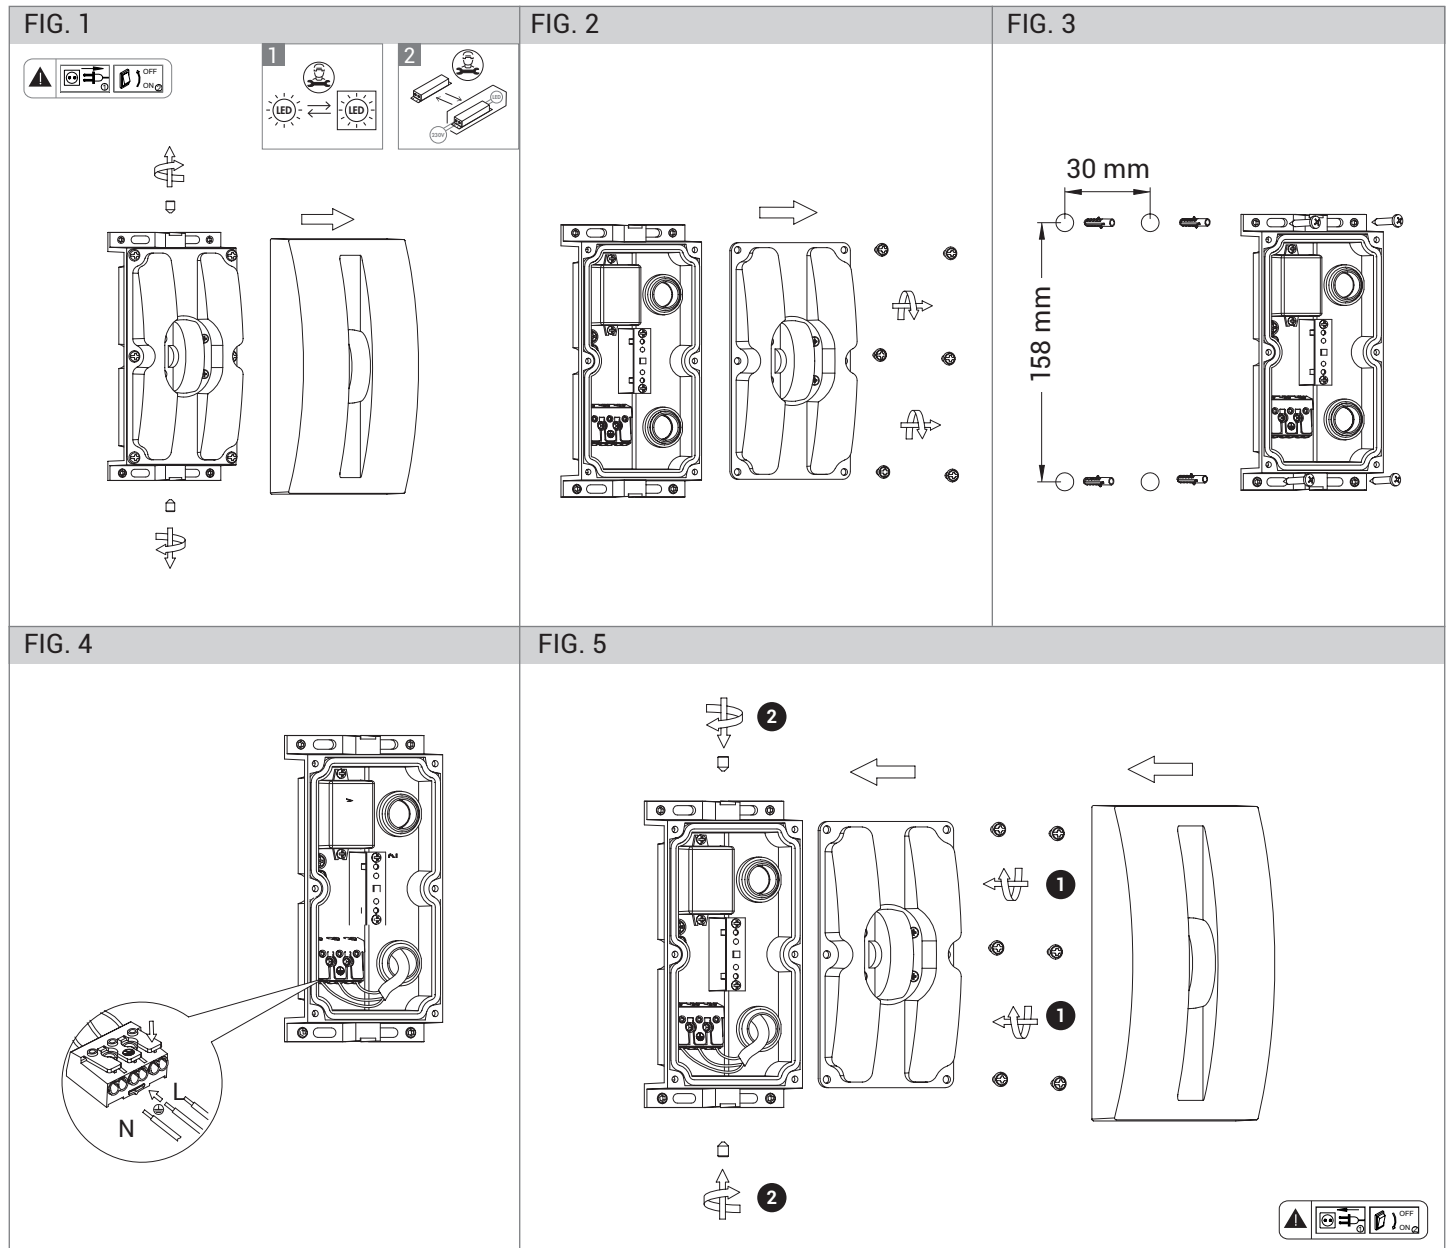

FOGLIO ISTRUZIONI INSTRUCTION SHEET
SASH - cod. SAS001/SAS002

Note per l'installazione

- L'installazione e la manutenzione dell'apparecchio devono essere eseguite solo dopo aver disinserito l'energia elettrica.
- La ditta non accetta responsabilità per danni causati da incorretta installazione, incorretto uso o dall'utilizzo di parti di ricambio che non appartengono al prodotto originale.
- Per qualsiasi dubbio, consultare un elettricista qualificato.

Installation notes

- The installation and maintenance must be performed only after disconnecting the electric power.
- The Company accepts no responsibility whatsoever for damages caused by incorrect installation, misuse or when used by combining it with spare parts not belonging to the products.
- If you have any doubt, consult a qualified electrician.

1 Sorgente luminosa sostituibile da un professionista autorizzato
Light source replaceable by an authorized professional

2 Alimentatore sostituibile da un professionista autorizzato
Power supply replaceable by an authorized professional

Smaltimento Disposal

Questa marcatura indica che il prodotto non deve essere smaltito con altri rifiuti domestici in tutta l'UE. Per evitare eventuali danni all'ambiente o alla salute umana causati da smaltimento dei rifiuti, riciclarlo in maniera responsabile per favorire il riutilizzo sostenibile delle risorse materiali, per riportare il dispositivo utilizzato si prega di utilizzare i sistemi di restituzione e raccolta o contattare il rivenditore presso il quale il prodotto è stato acquistato. Possono prendere questo prodotto per l'ambiente riciclo sicuro. This designation indicates that the product should not be disposed of with other household waste throughout the EU. To prevent possible harm to the environment or human health from waste disposal, recycle it responsibly to promote the sustainable reuse of material resources, to bring the device used, please use the return and collection systems or contact the retailer which the product was purchased. They can take this product for environmentally safe recycling.