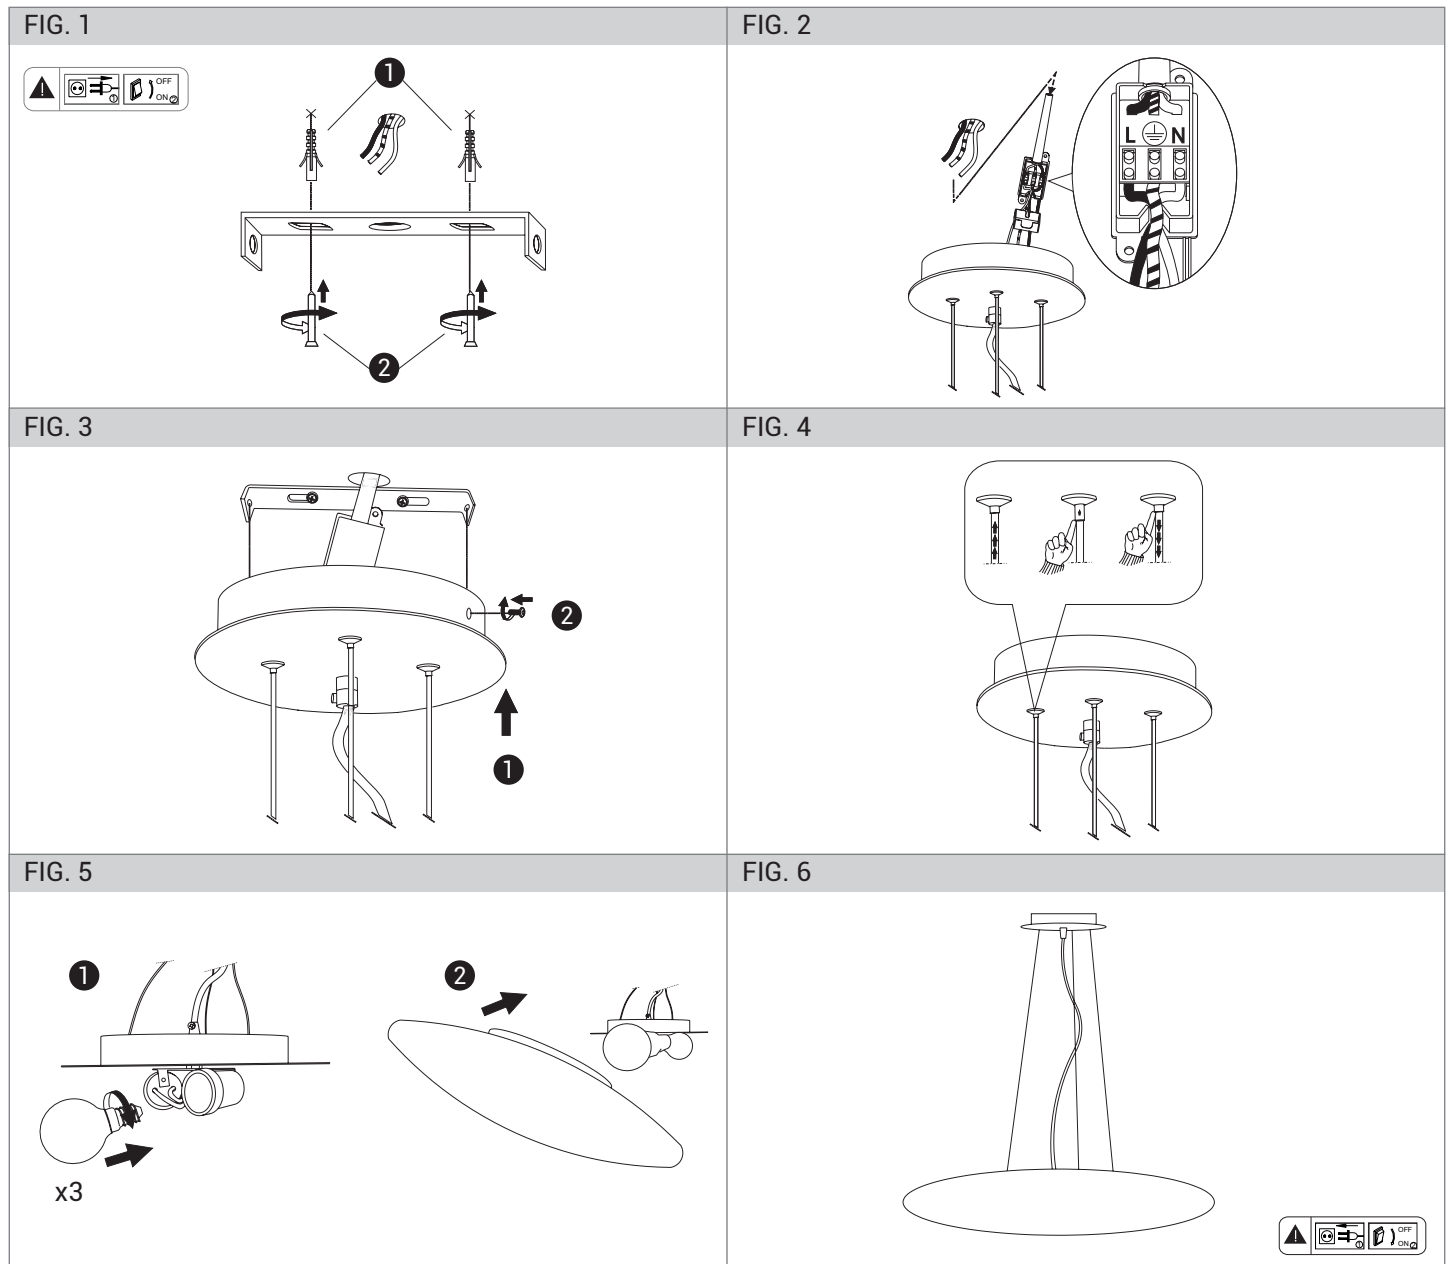

FOGLIO ISTRUZIONI INSTRUCTION SHEET
GLENN - cod. S.10470

Note per l'installazione

- L'installazione e la manutenzione dell'apparecchio devono essere eseguite solo dopo aver disinserito l'energia elettrica e da personale qualificato.
- La ditta non accetta responsabilità per danni causati da incorretta installazione, incorretto uso o dall'utilizzo di parti di ricambio che non appartengono al prodotto originale.
- Utilizzare solo lampadina di tipo e wattaggio indicato sul prodotto.

Installation notes

- The installation and maintenance must be performed only after disconnecting the electric power by a qualified electrician.
- The Company accepts no responsibility whatsoever for damages caused by incorrect installation, misuse or when used by combing it with spare parts not belonging to the products.
- Use only bulb of kind and wattage indicated on the product.