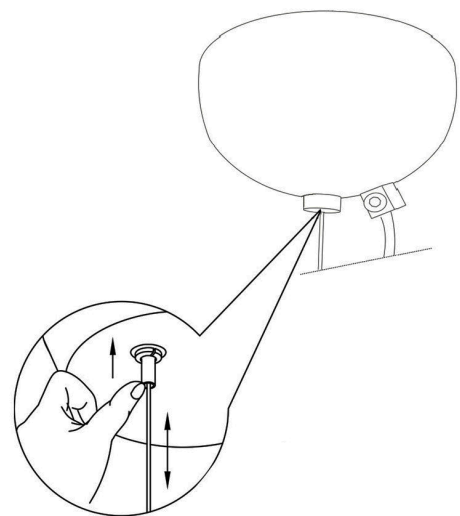

FIG. 4

Smaltimento Disposal

Distribuito da Rossini Illuminazione Srl - Via Kennedy, 5 - 20054 Segrate (MI). Importato da Novecento Srl - Via Guido Rossa, 20 - 20037 Paderno Dugnano (MI)

Questa marcatura indica che il prodotto non deve essere smaltito con altri rifiuti domestici in tutta l'UE. Per evitare eventuali danni all'ambiente o alla salute umana causati da smaltimento dei rifiuti, riciclarlo in maniera responsabile per favorire il riutilizzo sostenibile delle risorse materiali, per riportare il dispositivo utilizzato si prega di utilizzare i sistemi di restituzione e raccolta o contattare il rivenditore presso il quale il prodotto è stato acquistato. Possono prendere questo prodotto per l'ambiente riciclo sicuro.

This designation indicates that the product should not be disposed of with other household waste throughout the EU. To prevent possible harm to the environment or human health from waste disposal, recycle it responsibly to promote the sustainable reuse of material resources, to bring the device used, please use the return and collection systems or contact the retailer which the product was purchased. They can take this product for environmentally safe recycling.