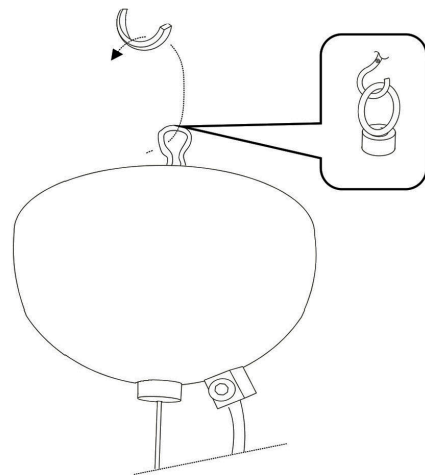

FOGLIO ISTRUZIONI INSTRUCTION SHEET RIGADIN - cod. RIG006

Note per l'installazione

- Solo per uso interno
- L'installazione e la manutenzione dell'apparecchio devono essere eseguite solo dopo aver disinserito l'energia elettrica e da personale qualificato.
- La ditta non accetta responsabilità per danni causati da incorretta installazione, incorretto uso o dall'utilizzo di parti di ricambio che non appartengono al prodotto originale.
- Per qualsiasi dubbio, consultare un elettricista qualificato.
- Utilizzare solo lampadine di tipo e wattaggio indicato.

Installation notes

- For indoor use only
- The installation and maintenance must be performed only after disconnecting the electric power.
- The Company accepts no responsibility whatsoever for damages caused by incorrect installation, misuse or when used by combining it with spare parts not belonging to the products.
- If you have any doubt, consult a qualified electrician.
- Use only bulb of kind and wattage indicated on the product.

FIG. 2

FIG. 4

Smaltimento Disposal

Distribuito da Rossini Illuminazione Srl - Via Kennedy, 5 - 20054 Segrate (MI). Importato da Novecento Srl - Via Guido Rossa, 20 - 20037 Paderno Dugnano (MI)

Questa marcatura indica che il prodotto non deve essere smaltito con altri rifiuti domestici in tutta l'UE. Per evitare eventuali danni all'ambiente o alla salute umana causati da smaltimento dei rifiuti, riciclarlo in maniera responsabile per favorire il riutilizzo sostenibile delle risorse materiali, per riportare il dispositivo utilizzato si prega di utilizzare i sistemi di restituzione e raccolta o contattare il rivenditore presso il quale il prodotto è stato acquistato. Possono prendere questo prodotto per l'ambiente riciclo sicuro.