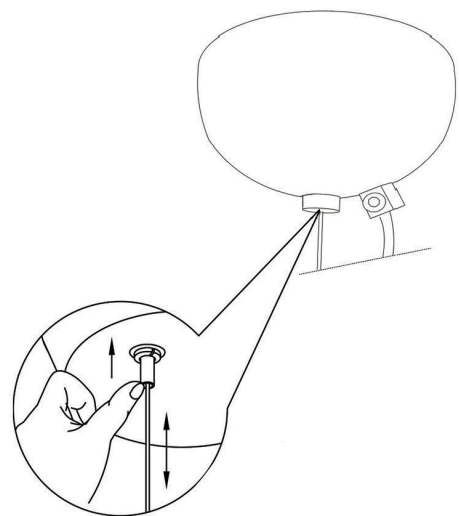

FIG. 4

Smaltimento Disposal

Distribuito da Rossini Illuminazione Srl - Via Kennedy, 5 - 20054 Segrate (MI). Importato da Novecento Srl - Via Guido Rossa, 20 - 20037 Paderno Dugnano (MI)

Questa marcatura indica che il prodotto non deve essere smaltito con altri rifiuti domestici in tutta l'UE. Per evitare eventuali danni all'ambiente o alla salute umana causati da smaltimento dei rifiuti, riciclarlo in maniera responsabile per favorire il riutilizzo sostenibile delle risorse materiali, per riportare il dispositivo utilizzato si prega di utilizzare i sistemi di restituzione e raccolta o contattare il rivenditore presso il quale il prodotto è stato acquistato. Possono prendere questo prodotto per l'ambiente riciclo sicuro. This designation indicates that the product should not be disposed of with other household waste throughout the EU. To prevent possible harm to the environment or human health from waste disposal, recycle it responsibly to promote the sustainable reuse of material resources, to bring the device used, please use the return and collection systems or contact the retailer which the product was purchased. They can take this product for environmentally safe recycling.