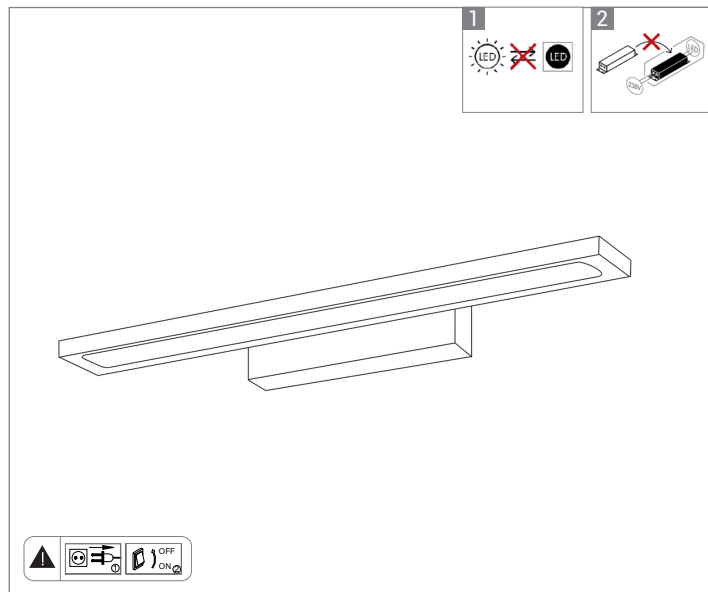

FOGLIO ISTRUZIONI INSTRUCTION SHEET READ cod. REA001 / REA002 / REA003

Note per l'installazione

- Solo per uso interno
- L'installazione e la manutenzione dell'apparecchio devono essere eseguite solo dopo aver disinserito l'energia elettrica.
- La ditta non accetta responsabilità per danni causati da incorretta installazione, incorretto uso o dall'utilizzo di parti di ricambio che non appartengono al prodotto originale.
- Per qualsiasi dubbio, consultare un elettricista qualificato.

Installation notes

- For indoor use only.
- The installation and maintenance must be performed only after disconnecting the electric power.
- The Company accepts no responsibility whatsoever for damages caused by incorrect installation, misuse or when used by combining it with spare parts not belonging to the products.
- If you have any doubt, consult a qualified electrician.

Questo prodotto contiene una sorgente luminosa di classe di efficienza energetica C - This product contains a light source of energy efficiency class C

1 Sorgente luminosa non sostituibile Light source non-replaceable

2 Alimentatore non sostituibile Power supply non-replaceable

Smaltimento Disposal

Questa marcatura indica che il prodotto non deve essere smaltito con altri rifiuti domestici in tutta l'UE. Per evitare eventuali danni all'ambiente o alla salute umana causati da smaltimento dei rifiuti, riciclarlo in maniera responsabile per favorire il riutilizzo sostenibile delle risorse materiali, per riportare il dispositivo utilizzato si prega di utilizzare i sistemi di restituzione e raccolta o contattare il rivenditore presso il quale il prodotto è stato acquistato. Possono prendere questo prodotto per l'ambiente riciclo sicuro. This designation indicates that the product should not be disposed of with other household waste throughout the EU. To prevent possible harm to the environment or human health from waste disposal, recycle it responsibly to promote the sustainable reuse of material resources, to bring the device used, please use the return and collection systems or contact the retailer which the product was purchased. They can take this product for environmentally safe recycling.