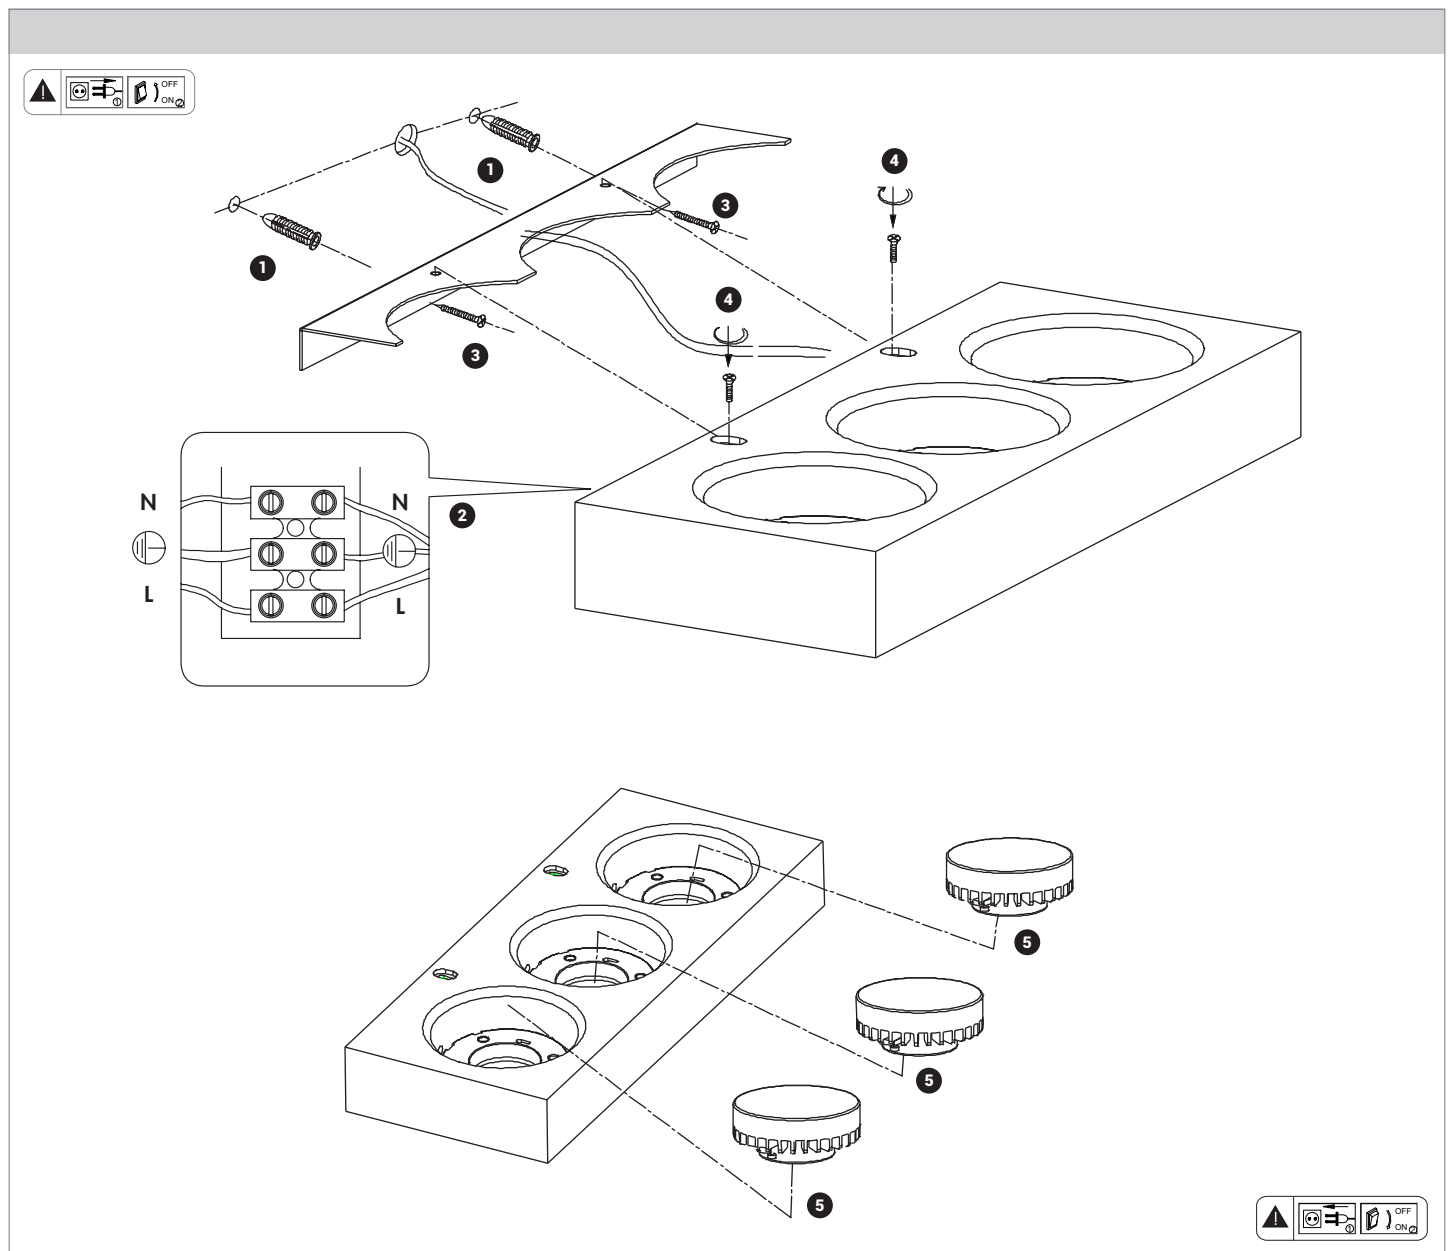

FOGLIO ISTRUZIONI INSTRUCTION SHEET POLO - cod. POL005

Note per l'installazione

- Solo per uso interno
- L'installazione e la manutenzione dell'apparecchio devono essere eseguite solo dopo aver disinserito l'energia elettrica e da personale qualificato.
- La ditta non accetta responsabilità per danni causati da incorretta installazione, incorretto uso o dall'utilizzo di parti di ricambio che non appartengono al prodotto originale.
- Utilizzare solo lampadine di tipo e wattaggio indicato sul prodotto.

Installation notes

- For indoor use only.
- The installation and maintenance must be performed only after disconnecting the electric power.
- The Company accepts no responsibility whatsoever for damages caused by incorrect installation, misuse or when used by combing it with spare parts not belonging to the products.
- Use only bulb of kind and wattage indicated on the product.

Smaltimento Disposal

Questa marcatura indica che il prodotto non deve essere smaltito con altri rifiuti domestici in tutta l'UE. Per evitare eventuali danni all'ambiente o alla salute umana causati da smaltimento dei rifiuti, riciclarlo in maniera responsabile per favorire il riutilizzo sostenibile delle risorse materiali, per riportare il dispositivo utilizzato si prega di utilizzare i sistemi di restituzione e raccolta o contattare il rivenditore presso il quale il prodotto è stato acquistato. Possono prendere questo prodotto per l'ambiente riciclo sicuro. This designation indicates that the product should not be disposed of with other household waste throughout the EU. To prevent possible harm to the environment or human health from waste disposal, recycle it responsibly to promote the sustainable reuse of material resources, to bring the device used, please use the return and collection systems or contact the retailer which the product was purchased. They can take this product for environmentally safe recycling.