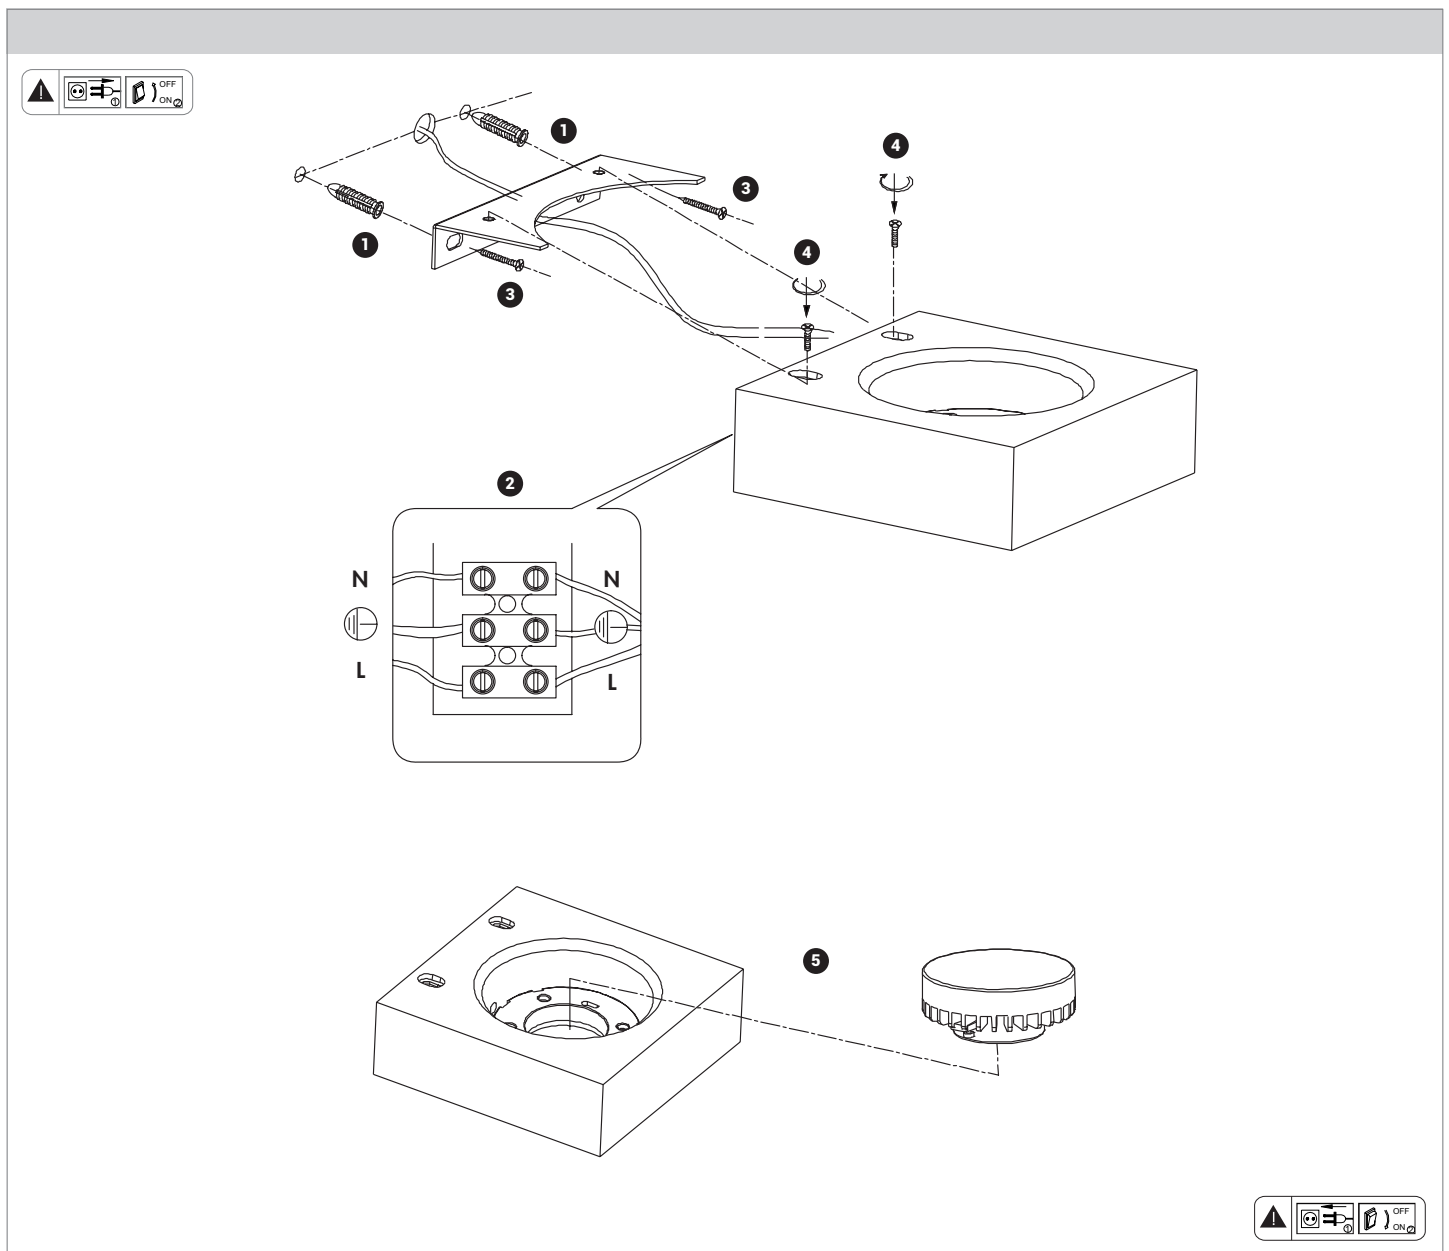

FOGLIO ISTRUZIONI INSTRUCTION SHEET POLO - cod. POL003

Note per l'installazione

- Solo per uso interno
- L'installazione e la manutenzione dell'apparecchio devono essere eseguite solo dopo aver disinserito l'energia elettrica e da personale qualificato.
- La ditta non accetta responsabilità per danni causati da incorretta installazione, incorretto uso o dall'utilizzo di parti di ricambio che non appartengono al prodotto originale.
- Utilizzare solo lampadine di tipo e wattaggio indicato sul prodotto.

Installation notes

- For indoor use only.
- The installation and maintenance must be performed only after disconnecting the electric power.
- The Company accepts no responsibility whatsoever for damages caused by incorrect installation, misuse or when used by combing it with spare parts not belonging to the products.
- Use only bulb of kind and wattage indicated on the product.

Smaltimento Disposal

Questa marcatura indica che il prodotto non deve essere smaltito con altri rifiuti domestici in tutta l'UE. Per evitare eventuali danni all'ambiente o alla salute umana causati da smaltimento dei rifiuti, riciclarlo in maniera responsabile per favorire il riutilizzo sostenibile delle risorse materiali, per riportare il dispositivo utilizzato si prega di utilizzare i sistemi di restituzione e raccolta o contattare il rivenditore presso il quale il prodotto è stato acquistato. Possono prendere questo prodotto per l'ambiente riciclo sicuro. This designation indicates that the product should not be disposed of with other household waste throughout the EU. To prevent possible harm to the environment or human health from waste disposal, recycle it responsibly to promote the sustainable reuse of material resources, to bring the device used, please use the return and collection systems or contact the retailer which the product was purchased. They can take this product for environmentally safe recycling.