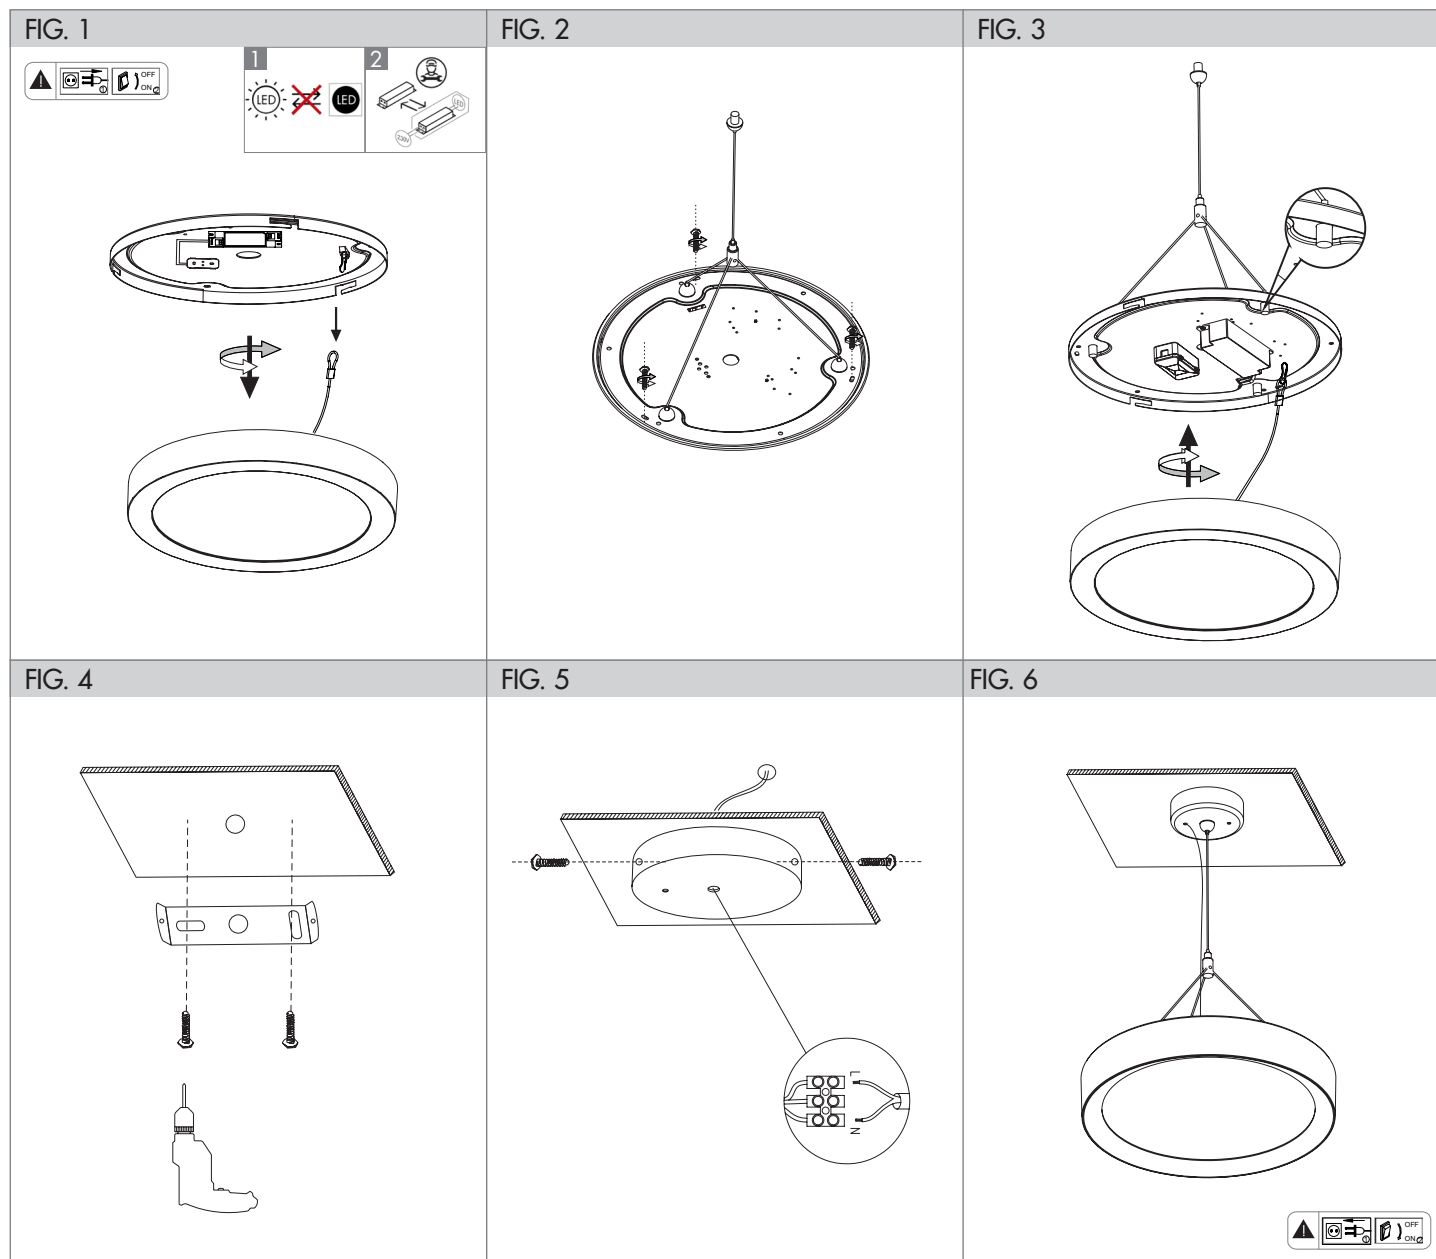

FOGLIO ISTRUZIONI INSTRUCTION SHEET PLATE - cod. PLT006B / PLT007B

Note per l'installazione

- L'installazione e la manutenzione dell'apparecchio devono essere eseguite solo dopo aver disinserito l'energia elettrica.
- La ditta non accetta responsabilità per danni causati da incorretta installazione, incorretto uso o dall'utilizzo di parti di ricambio che non appartengono al prodotto originale.
- Per qualsiasi dubbio, consultare un elettricista qualificato.

Installation notes

- The installation and maintenance must be performed only after disconnecting the electric power.
- The Company accepts no responsibility whatsoever for damages caused by incorrect installation, misuse or when used by combing it with spare parts not belonging to the products.
- If you have any doubt, consult a qualified electrician.

Questo prodotto contiene una sorgente luminosa di classe di efficienza energetica D - This product contains a light source of energy efficiency class D

1 Sorgente luminosa non sostituibile
Light source non-replaceable

2 Alimentatore sostituibile da un professionista autorizzato
Power supply replaceable by an authorized professional

Smaltimento Disposal

Questa marcatura indica che il prodotto non deve essere smaltito con altri rifiuti domestici in tutta l'UE. Per evitare eventuali danni all'ambiente o alla salute umana causati da smaltimento dei rifiuti, riciclarlo in maniera responsabile per favorire il riutilizzo sostenibile delle risorse materiali, per riportare il dispositivo utilizzato si prega di utilizzare i sistemi di restituzione e raccolta o contattare il rivenditore presso il quale il prodotto è stato acquistato. Possono prendere questo prodotto per l'ambiente riciclo sicuro. This designation indicates that the product should not be disposed of with other household waste throughout the EU. To prevent possible harm to the environment or human health from waste disposal, recycle it responsibly to promote the sustainable reuse of material resources, to bring the device used, please use the return and collection systems or contact the retailer which the product was purchased. They can take this product for environmentally safe recycling.