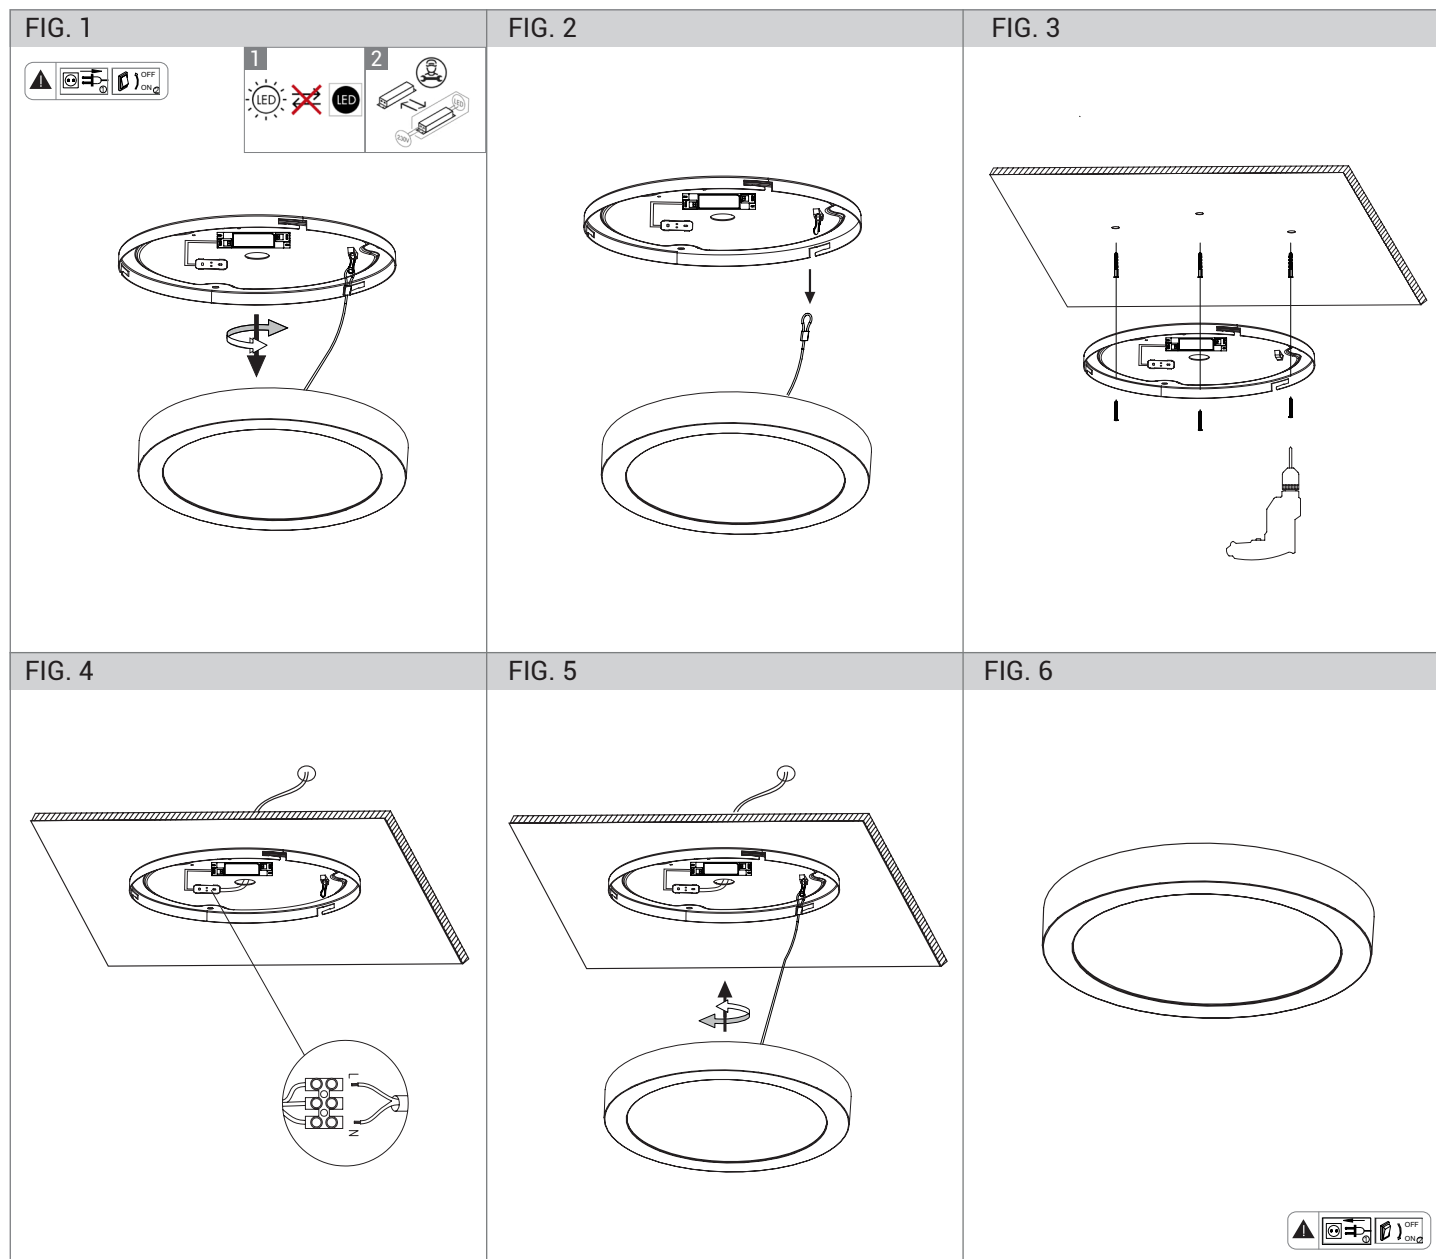

FOGLIO ISTRUZIONI INSTRUCTION SHEET
PLATE - cod. PLT003B / PLT004B / PLT005B

Note per l'installazione

- L'installazione e la manutenzione dell'apparecchio devono essere eseguite solo dopo aver disinserito l'energia elettrica.
- La ditta non accetta responsabilità per danni causati da incorretta installazione, incorretto uso o dall'utilizzo di parti di ricambio che non appartengono al prodotto originale.
- Per qualsiasi dubbio, consultare un elettricista qualificato.

Installation notes

- The installation and maintenance must be performed only after disconnecting the electric power.
- The Company accepts no responsibility whatsoever for damages caused by incorrect installation, misuse or when used by combing it with spare parts not belonging to the products.
- If you have any doubt, consult a qualified electrician.

1 Sorgente luminosa non sostituibile
Light source non-replaceable

2 Alimentatore sostituibile da un professionista autorizzato
Power supply replaceable by an authorized professional

Smaltimento Disposal

Questa marcatura indica che il prodotto non deve essere smaltito con altri rifiuti domestici in tutta l'UE. Per evitare eventuali danni all'ambiente o alla salute umana causati da smaltimento dei rifiuti, riciclarlo in maniera responsabile per favorire il riutilizzo sostenibile delle risorse materiali, per riportare il dispositivo utilizzato si prega di utilizzare i sistemi di restituzione e raccolta o contattare il rivenditore presso il quale il prodotto è stato acquistato. Possono prendere questo prodotto per l'ambiente riciclo sicuro. This designation indicates that the product should not be disposed of with other household waste throughout the EU. To prevent possible harm to the environment or human health from waste disposal, recycle it responsibly to promote the sustainable reuse of material resources, to bring the device used, please use the return and collection systems or contact the retailer which the product was purchased. They can take this product for environmentally safe recycling.