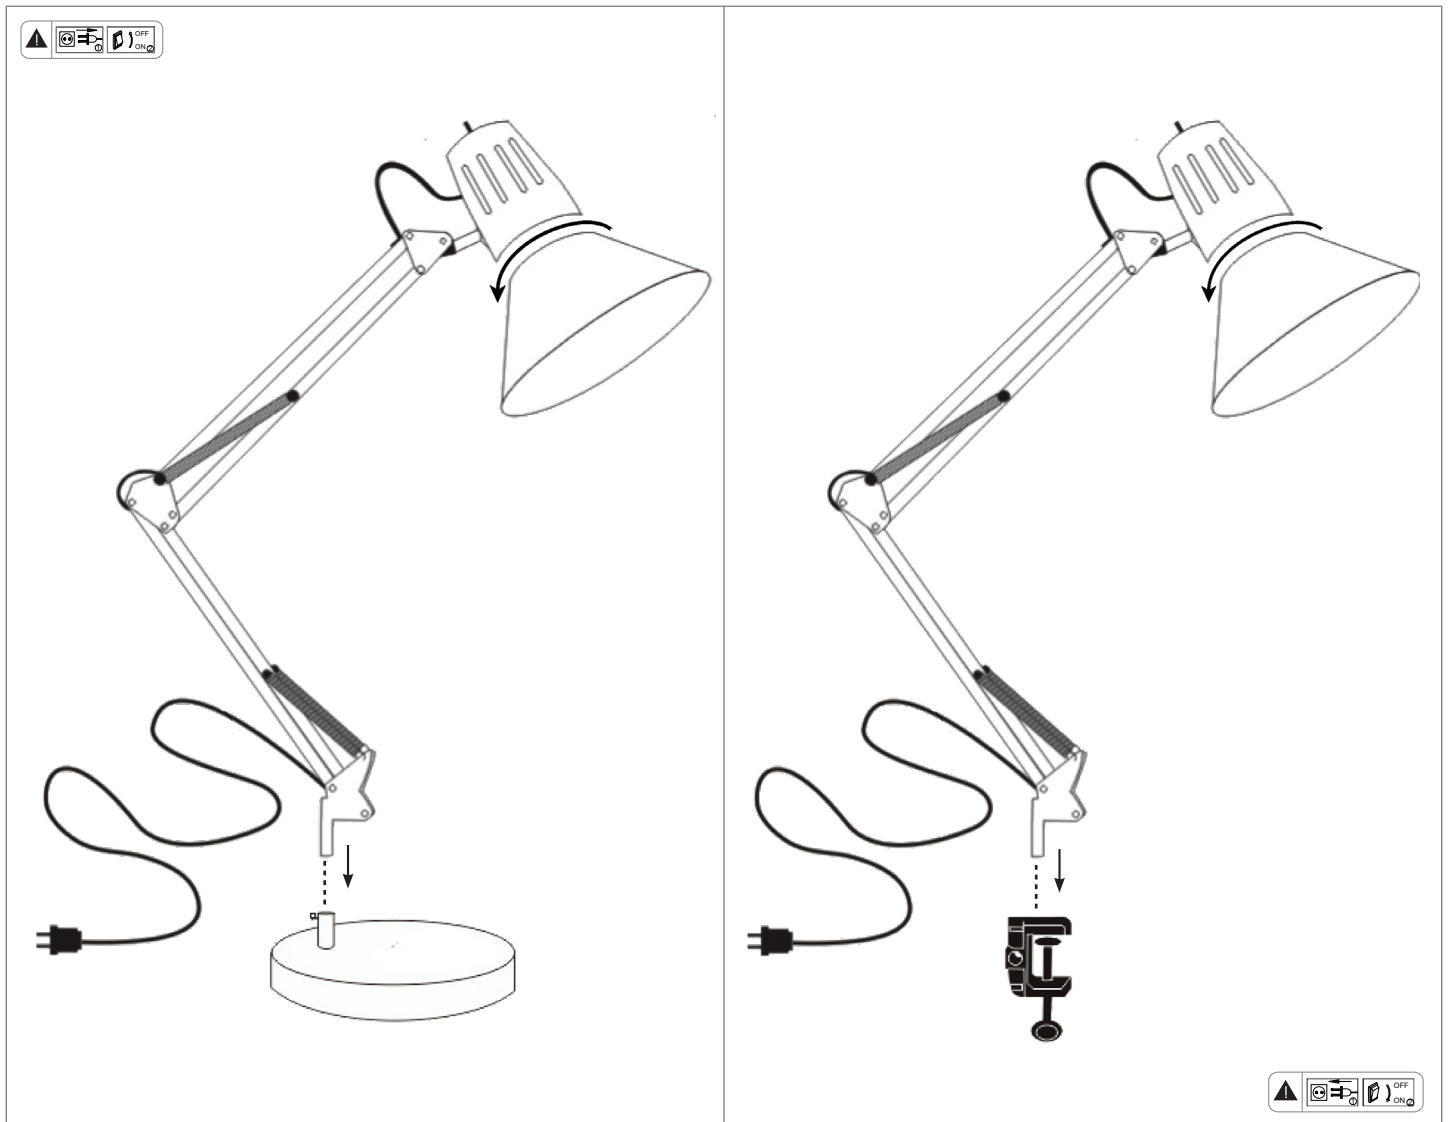

FOGLIO ISTRUZIONI INSTRUCTION SHEET PIXEL - cod. PIX001

Note per l'installazione

- Solo per uso interno
- L'installazione e la manutenzione dell'apparecchio devono essere eseguite solo dopo aver disinserito l'energia elettrica e da personale qualificato.
- La ditta non accetta responsabilità per danni causati da incorretta installazione, incorretto uso o dall'utilizzo di parti di ricambio che non appartengono al prodotto originale.
- Per qualsiasi dubbio, consultare un elettricista qualificato.
- Utilizzare solo lampadine di tipo e wattaggio indicato sul prodotto.

Installation notes

- For indoor use only.
- The installation and maintenance must be performed only after disconnecting the electric power.
- The Company accepts no responsibility whatsoever for damages caused by incorrect installation, misuse or when used by combining it with spare parts not belonging to the products.
- If you have any doubt, consult a qualified electrician.
- Use only bulb of kind and wattage indicated on the product.

Smaltimento Disposal

Questa marcatura indica che il prodotto non deve essere smaltito con altri rifiuti domestici in tutta l'UE. Per evitare eventuali danni all'ambiente o alla salute umana causati da smaltimento dei rifiuti, riciclarlo in maniera responsabile per favorire il riutilizzo sostenibile delle risorse materiali, per riportare il dispositivo utilizzato si prega di utilizzare i sistemi di restituzione e raccolta o contattare il rivenditore presso il quale il prodotto è stato acquistato. Possono prendere questo prodotto per l'ambiente riciclo sicuro. This designation indicates that the product should not be disposed of with other household waste throughout the EU. To prevent possible harm to the environment or human health from waste disposal, recycle it responsibly to promote the sustainable reuse of material resources, to bring the device used, please use the return and collection systems or contact the retailer which the product was purchased. They can take this product for environmentally safe recycling.