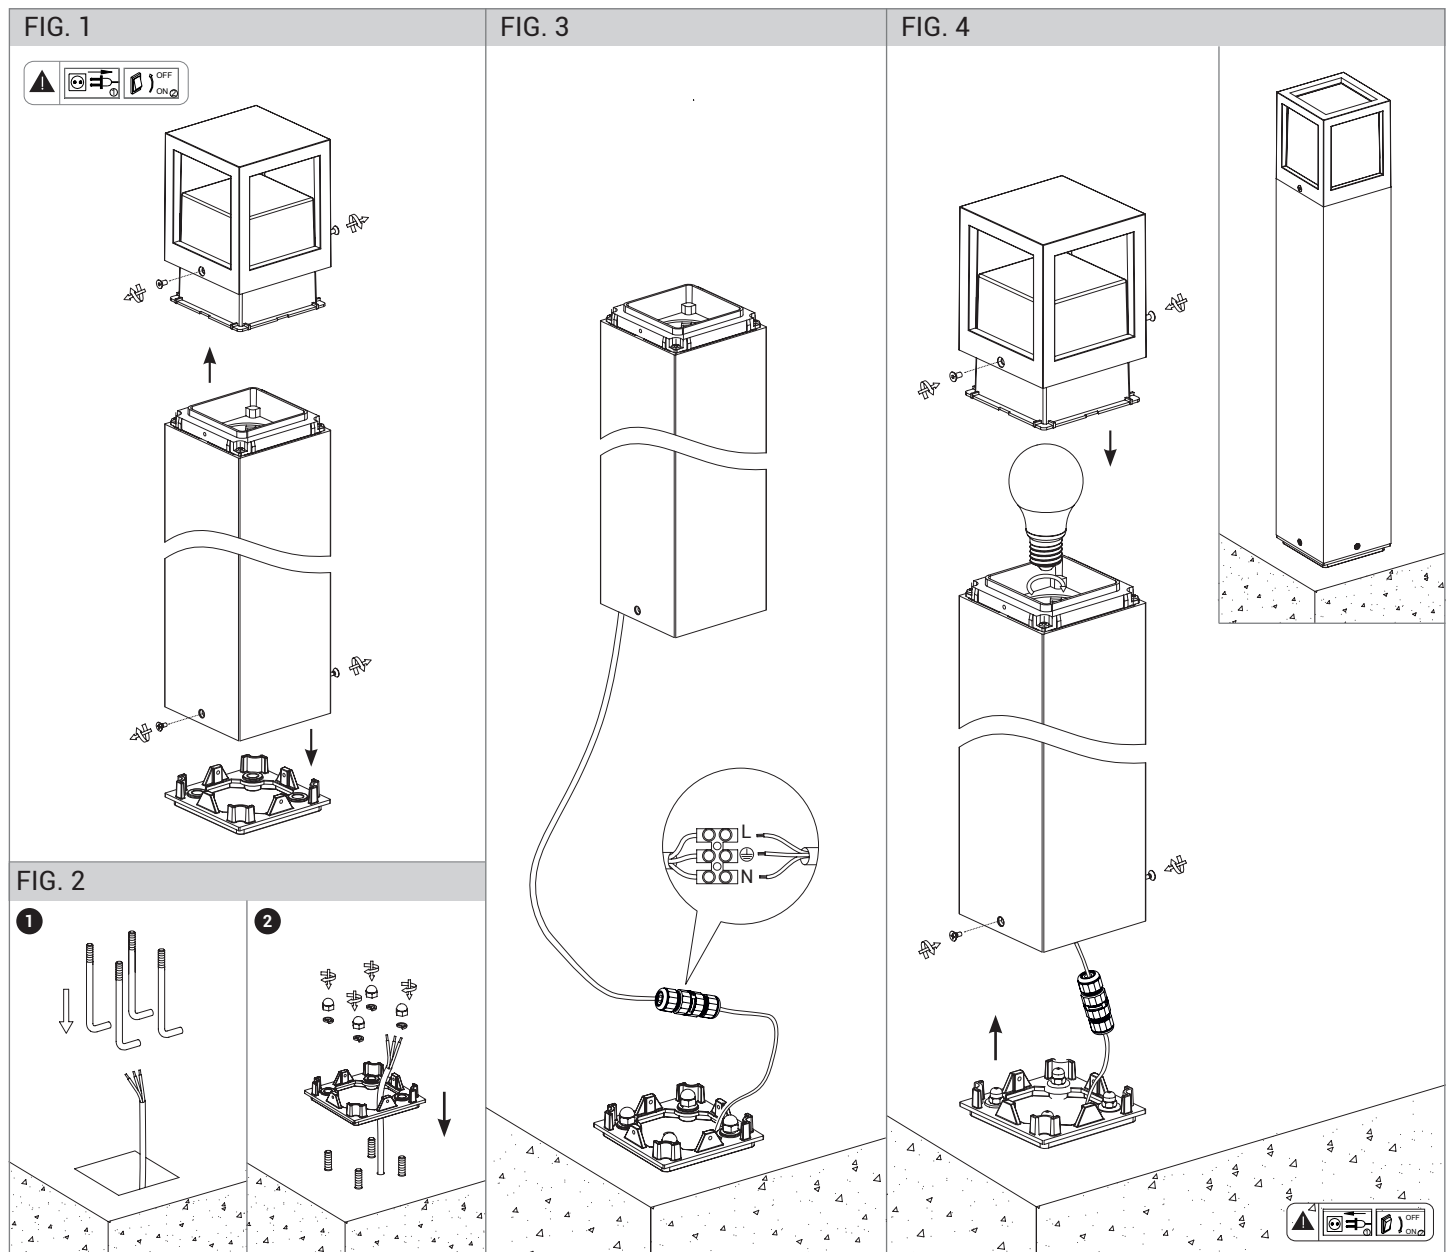

FOGLIO ISTRUZIONI INSTRUCTION SHEET
OLIVER - cod. OLI005 / OLI006

Note per l'installazione

- L'installazione e la manutenzione dell'apparecchio devono essere eseguite solo dopo aver disinserito l'energia elettrica.
- La ditta non accetta responsabilità per danni causati da incorretta installazione, incorretto uso o dall'utilizzo di parti di ricambio che non appartengono al prodotto originale.
- Per qualsiasi dubbio, consultare un elettricista qualificato.
- Utilizzare solo lampadina di tipo e wattaggio indicato sul prodotto.

Installation notes

- The installation and maintenance must be performed only after disconnecting the electric power.
- The Company accepts no responsibility whatsoever for damages caused by incorrect installation, misuse or when used by combining it with spare parts not belonging to the products.
- If you have any doubt, consult a qualified electrician.
- Use only bulb of kind and wattage indicated on the product.

Smaltimento Disposal

Questa marcatura indica che il prodotto non deve essere smaltito con altri rifiuti domestici in tutta l'UE. Per evitare eventuali danni all'ambiente o alla salute umana causati da smaltimento dei rifiuti, riciclarlo in maniera responsabile per favorire il riutilizzo sostenibile delle risorse materiali, per riportare il dispositivo utilizzato si prega di utilizzare i sistemi di restituzione e raccolta o contattare il rivenditore presso il quale il prodotto è stato acquistato. Possono prendere questo prodotto per l'ambiente riciclo sicuro. This designation indicates that the product should not be disposed of with other household waste throughout the EU. To prevent possible harm to the environment or human health from waste disposal, recycle it responsibly to promote the sustainable reuse of material resources, to bring the device used, please use the return and collection systems or contact the retailer which the product was purchased. They can take this product for environmentally safe recycling.