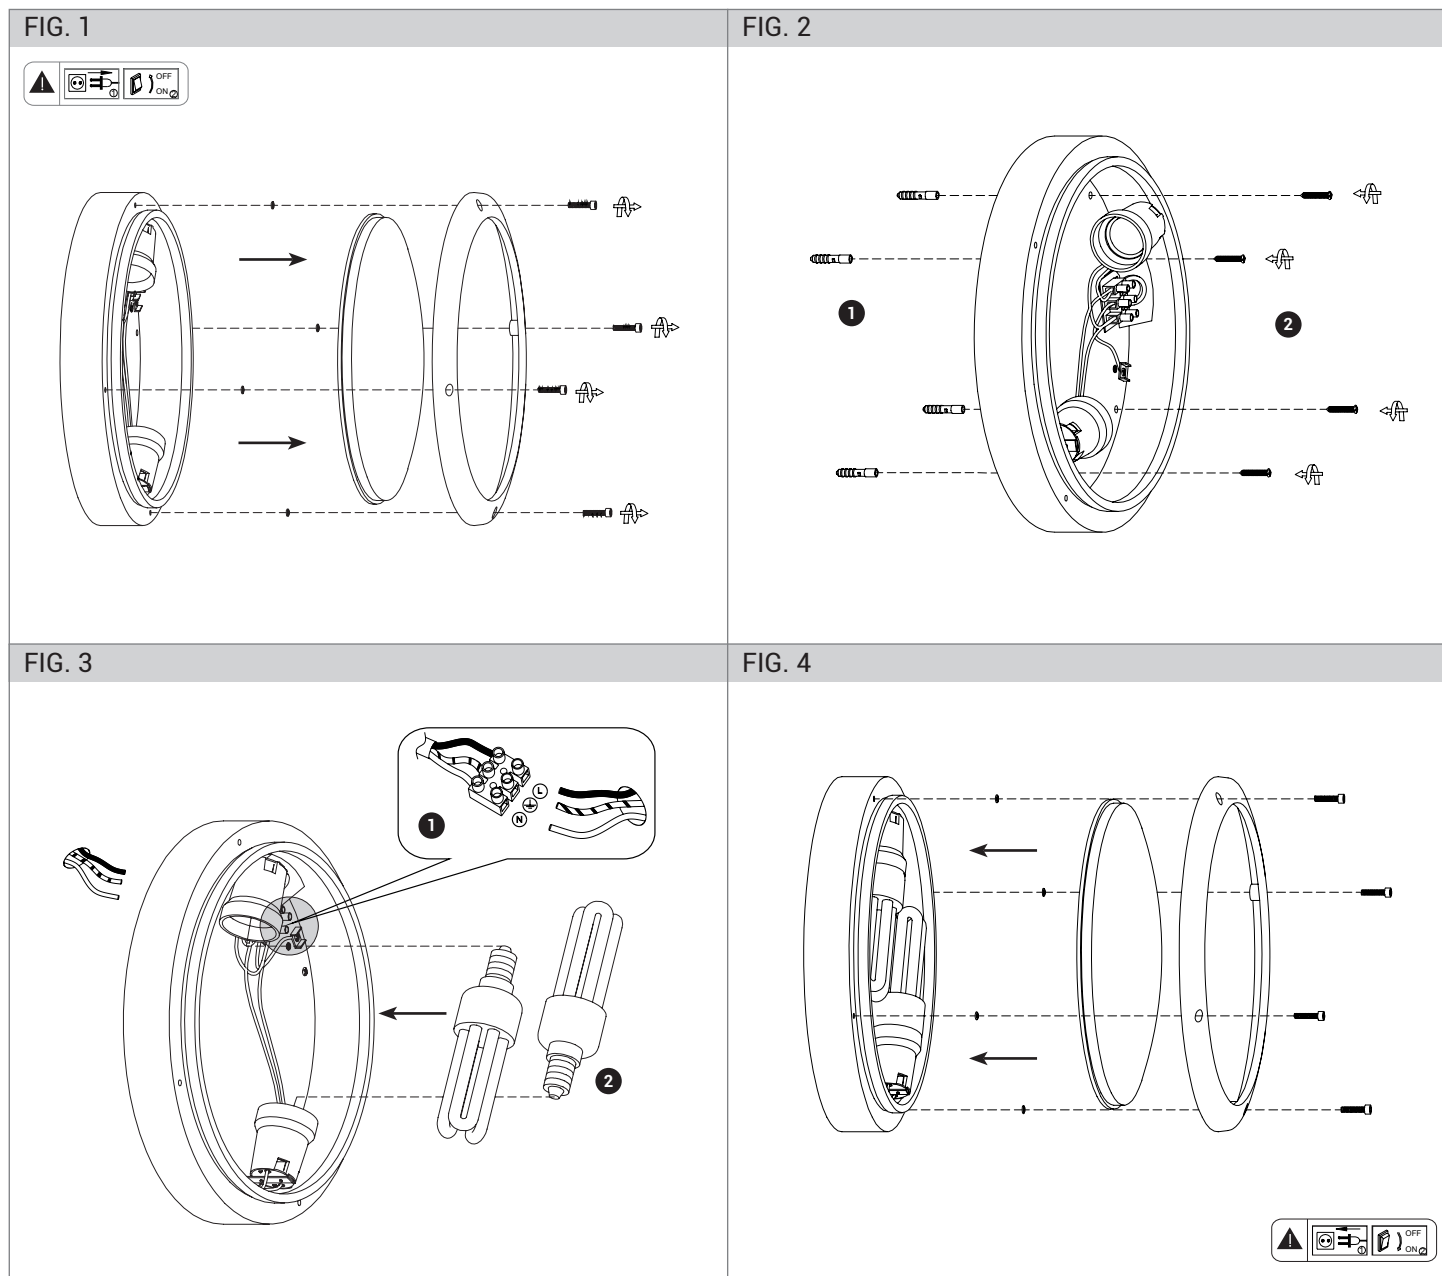

FOGLIO ISTRUZIONI INSTRUCTION SHEET
OBOE - OB0005XX - OB0007XX

Note per l'installazione

- Solo per uso interno.
- L'installazione e la manutenzione dell'apparecchio devono essere eseguite solo dopo aver disinserito l'energia elettrica e da personale qualificato.
- La ditta non accetta responsabilità per danni causati da incorretta installazione, incorretto uso o dall'utilizzo di parti di ricambio che non appartengono al prodotto originale.
- Utilizzare solo lampadina di tipo e wattaggio indicato sul prodotto.

Installation notes

- For indoor use only.
- The installation and maintenance must be performed only after disconnecting the electric power.
- The Company accepts no responsibility whatsoever for damages caused by incorrect installation, misuse or when used by combining it with spare parts not belonging to the products.
- Use only bulb of kind and wattage indicated on the product.

Smaltimento Disposal

Questa marcatura indica che il prodotto non deve essere smaltito con altri rifiuti domestici in tutta l'UE. Per evitare eventuali danni all'ambiente o alla salute umana causati da smaltimento dei rifiuti, riciclarlo in maniera responsabile per favorire il riutilizzo sostenibile delle risorse materiali, per riportare il dispositivo utilizzato si prega di utilizzare i sistemi di restituzione e raccolta o contattare il rivenditore presso il quale il prodotto è stato acquistato. Possono prendere questo prodotto per l'ambiente riciclo sicuro. This designation indicates that the product should not be disposed of with other household waste throughout the EU. To prevent possible harm to the environment or human health from waste disposal, recycle it responsibly to promote the sustainable reuse of material resources, to bring the device used, please use the return and collection systems or contact the retailer which the product was purchased. They can take this product for environmentally safe recycling.