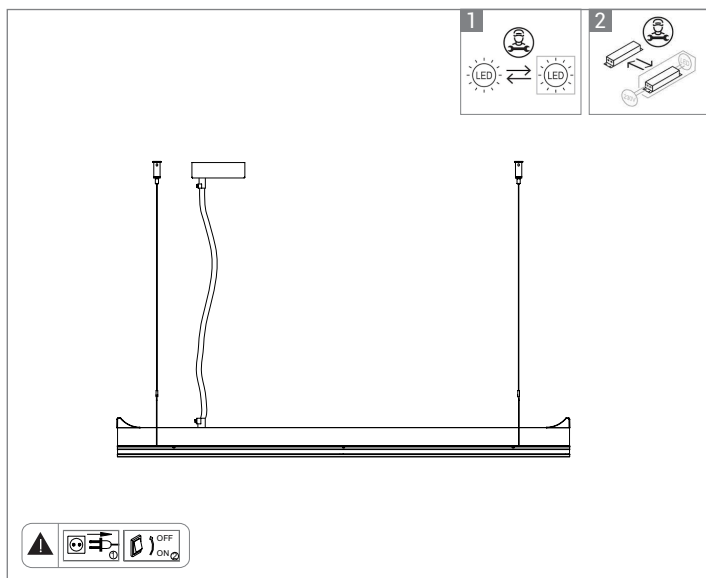

FOGLIO ISTRUZIONI INSTRUCTION SHEET NISO cod. NIS103B / NIS104B / NIS105B / NIS106B

Note per l'installazione

- Solo per uso interno
- L'installazione e la manutenzione dell'apparecchio devono essere eseguite solo dopo aver disinserito l'energia elettrica.
- La ditta non accetta responsabilità per danni causati da incorretta installazione, incorretto uso o dall'utilizzo di parti di ricambio che non appartengono al prodotto originale.
- Per qualsiasi dubbio, consultare un elettricista qualificato.

Installation notes

- For indoor use only.
- The installation and maintenance must be performed only after disconnecting the electric power.
- The Company accepts no responsibility whatsoever for damages caused by incorrect installation, misuse or when used by combining it with spare parts not belonging to the products.
- If you have any doubt, consult a qualified electrician.

1. **1** Sorgente luminosa sostituibile da un professionista autorizzato
   Light source replaceable by an authorized professional
2. **2** Alimentatore sostituibile da un professionista autorizzato
   Power supply replaceable by an authorized professional

Questo prodotto contiene sorgente luminosa di classe di efficienza energetica D per i 3000K e C per i 4000K.
This product contains light source of energy efficiency class D for 3000K and C for 4000K.

Smaltimento Disposal

Questa marcatura indica che il prodotto non deve essere smaltito con altri rifiuti domestici in tutta l'UE. Per evitare eventuali danni all'ambiente o alla salute umana causati da smaltimento dei rifiuti, riciclarlo in maniera responsabile per favorire il riutilizzo sostenibile delle risorse materiali, per riportare il dispositivo utilizzato si prega di utilizzare i sistemi di restituzione e raccolta o contattare il rivenditore presso il quale il prodotto è stato acquistato. Possono prendere questo prodotto per l'ambiente riciclo sicuro. This designation indicates that the product should not be disposed of with other household waste throughout the EU. To prevent possible harm to the environment or human health from waste disposal, recycle it responsibly to promote the sustainable reuse of material resources, to bring the device used, please use the return and collection systems or contact the retailer which the product was purchased. They can take this product for environmentally safe recycling.