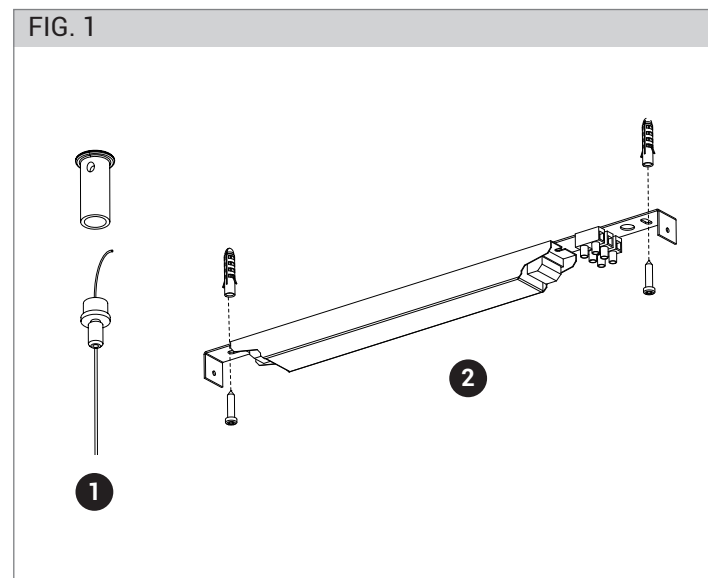

FOGLIO ISTRUZIONI INSTRUCTION SHEET NISO cod. NIS103B / NIS104B / NIS105B / NIS106B

Note per l'installazione

- Solo per uso interno
- L'installazione e la manutenzione dell'apparecchio devono essere eseguite solo dopo aver disinserito l'energia elettrica.
- La ditta non accetta responsabilità per danni causati da incorretta installazione, incorretto uso o dall'utilizzo di parti di ricambio che non appartengono al prodotto originale.
- Per qualsiasi dubbio, consultare un elettricista qualificato.

Installation notes

- For indoor use only.
- The installation and maintenance must be performed only after disconnecting the electric power.
- The Company accepts no responsibility whatsoever for damages caused by incorrect installation, misuse or when used by combining it with spare parts not belonging to the products.
- If you have any doubt, consult a qualified electrician.

1. **1** Sorgente luminosa sostituibile da un professionista autorizzato
   Light source replaceable by an authorized professional
2. **2** Alimentatore sostituibile da un professionista autorizzato
   Power supply replaceable by an authorized professional

Questo prodotto contiene sorgente luminosa di classe di efficienza energetica D per i 3000K e C per i 4000K.
This product contains light source of energy efficiency class D for 3000K and C for 4000K.

Smaltimento Disposal

Questa marcatura indica che il prodotto non deve essere smaltito con altri rifiuti domestici in tutta l'UE. Per evitare eventuali danni all'ambiente o alla salute umana causati da smaltimento dei rifiuti, riciclarlo in maniera responsabile per favorire il riutilizzo sostenibile delle risorse materiali, per riportare il dispositivo utilizzato si prega di utilizzare i sistemi di restituzione e raccolta o contattare il rivenditore presso il quale il prodotto è stato acquistato. Possono prendere questo prodotto per l'ambiente riciclo sicuro. This designation indicates that the product should not be disposed of with other household waste throughout the EU. To prevent possible harm to the environment or human health from waste disposal, recycle it responsibly to promote the sustainable reuse of material resources, to bring the device used, please use the return and collection systems or contact the retailer which the product was purchased. They can take this product for environmentally safe recycling.