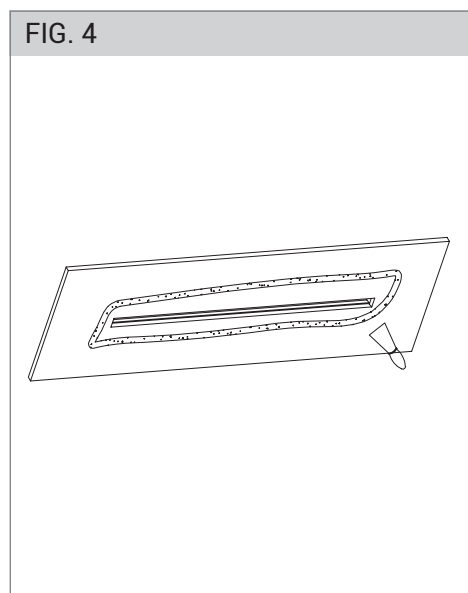

FOGLIO ISTRUZIONI INSTRUCTION SHEET MILO - cod. MIL001

Note per l'installazione

- L'installazione e la manutenzione dell'apparecchio devono essere eseguite solo dopo aver disinserito l'energia elettrica e da personale qualificato.
- La ditta non accetta responsabilità per danni causati da incorretta installazione, incorretto uso o dall'utilizzo di parti di ricambio che non appartengono al prodotto originale.
- Utilizzare solo lampadine di tipo e wattaggio indicato.
- Il prodotto è fornito senza morsettiera. Utilizzare morsettiera isolata con fermacavo.

Installation notes

- The installation and maintenance must be performed only after disconnecting the electric power by qualified personnel.
- The Company accepts no responsibility whatsoever for damages caused by incorrect installation, misuse or when used by combing it with spare parts not belonging to the products.
- Use only bulb of kind and wattage indicated on the product.
- Product is supplied without terminal box. Connect cable using terminal box with cable clamps.

Smaltimento Disposal

Questa marcatura indica che il prodotto non deve essere smaltito con altri rifiuti domestici in tutta l'UE. Per evitare eventuali danni all'ambiente o alla salute umana causati da smaltimento dei rifiuti, riciclarlo in maniera responsabile per favorire il riutilizzo sostenibile delle risorse materiali, per riportare il dispositivo utilizzato si prega di utilizzare i sistemi di restituzione e raccolta o contattare il rivenditore presso il quale il prodotto è stato acquistato. Possono prendere questo prodotto per l'ambiente riciclo sicuro. This designation indicates that the product should not be disposed of with other household waste throughout the EU. To prevent possible harm to the environment or human health from waste disposal, recycle it responsibly to promote the sustainable reuse of material resources, to bring the device used, please use the return and collection systems or contact the retailer which the product was purchased. They can take this product for environmentally safe recycling.