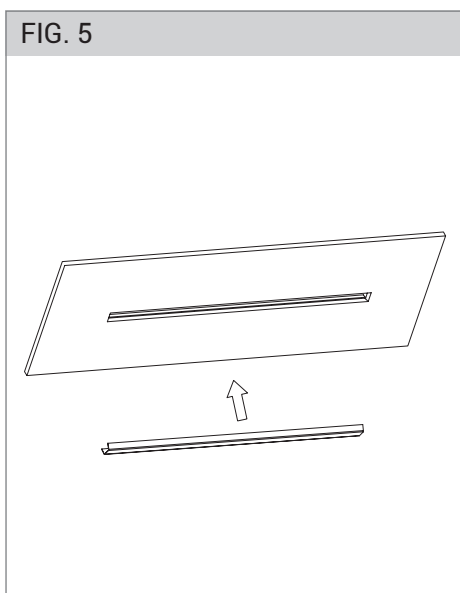

FOGLIO ISTRUZIONI INSTRUCTION SHEET MILO - cod. MIL001

Note per l'installazione

- L'installazione e la manutenzione dell'apparecchio devono essere eseguite solo dopo aver disinserito l'energia elettrica e da personale qualificato.
- La ditta non accetta responsabilità per danni causati da incorretta installazione, incorretto uso o dall'utilizzo di parti di ricambio che non appartengono al prodotto originale.
- Utilizzare solo lampadine di tipo e wattaggio indicato.
- Il prodotto è fornito senza morsettiera. Utilizzare morsettiera isolata con fermacavo.

Installation notes

- The installation and maintenance must be performed only after disconnecting the electric power by qualified personnel.
- The Company accepts no responsibility whatsoever for damages caused by incorrect installation, misuse or when used by combing it with spare parts not belonging to the products.
- Use only bulb of kind and wattage indicated on the product.
- Product is supplied without terminal box. Connect cable using terminal box with cable clamps.

Smaltimento Disposal

Questa marcatura indica che il prodotto non deve essere smaltito con altri rifiuti domestici in tutta l'UE. Per evitare eventuali danni all'ambiente o alla salute umana causati da smaltimento dei rifiuti, riciclarlo in maniera responsabile per favorire il riutilizzo sostenibile delle risorse materiali, per riportare il dispositivo utilizzato si prega di utilizzare i sistemi di restituzione e raccolta o contattare il rivenditore presso il quale il prodotto è stato acquistato. Possono prendere questo prodotto per l'ambiente riciclo sicuro. This designation indicates that the product should not be disposed of with other household waste throughout the EU. To prevent possible harm to the environment or human health from waste disposal, recycle it responsibly to promote the sustainable reuse of material resources, to bring the device used, please use the return and collection systems or contact the retailer which the product was purchased. They can take this product for environmentally safe recycling.