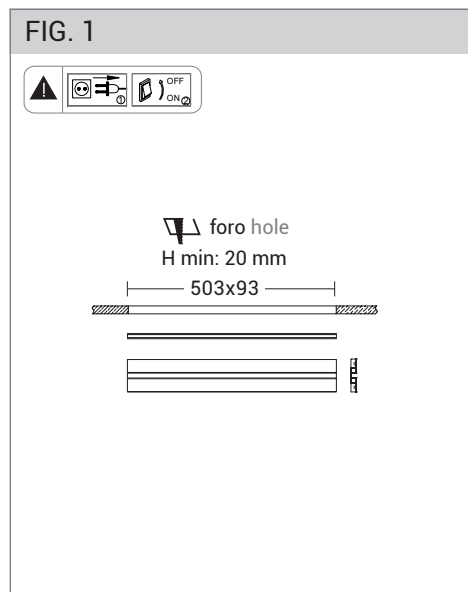

FOGLIO ISTRUZIONI INSTRUCTION SHEET MILO - cod. MIL001

Note per l'installazione

- L'installazione e la manutenzione dell'apparecchio devono essere eseguite solo dopo aver disinserito l'energia elettrica e da personale qualificato.
- La ditta non accetta responsabilità per danni causati da incorretta installazione, incorretto uso o dall'utilizzo di parti di ricambio che non appartengono al prodotto originale.
- Utilizzare solo lampadine di tipo e wattaggio indicato.
- Il prodotto è fornito senza morsettiera. Utilizzare morsettiera isolata con fermacavo.

Installation notes

- The installation and maintenance must be performed only after disconnecting the electric power by qualified personnel.
- The Company accepts no responsibility whatsoever for damages caused by incorrect installation, misuse or when used by combing it with spare parts not belonging to the products.
- Use only bulb of kind and wattage indicated on the product.
- Product is supplied without terminal box. Connect cable using terminal box with cable clamps.

Smaltimento Disposal

Questa marcatura indica che il prodotto non deve essere smaltito con altri rifiuti domestici in tutta l'UE. Per evitare eventuali danni all'ambiente o alla salute umana causati da smaltimento dei rifiuti, riciclarlo in maniera responsabile per favorire il riutilizzo sostenibile delle risorse materiali, per riportare il dispositivo utilizzato si prega di utilizzare i sistemi di restituzione e raccolta o contattare il rivenditore presso il quale il prodotto è stato acquistato. Possono prendere questo prodotto per l'ambiente riciclo sicuro. This designation indicates that the product should not be disposed of with other household waste throughout the EU. To prevent possible harm to the environment or human health from waste disposal, recycle it responsibly to promote the sustainable reuse of material resources, to bring the device used, please use the return and collection systems or contact the retailer which the product was purchased. They can take this product for environmentally safe recycling.