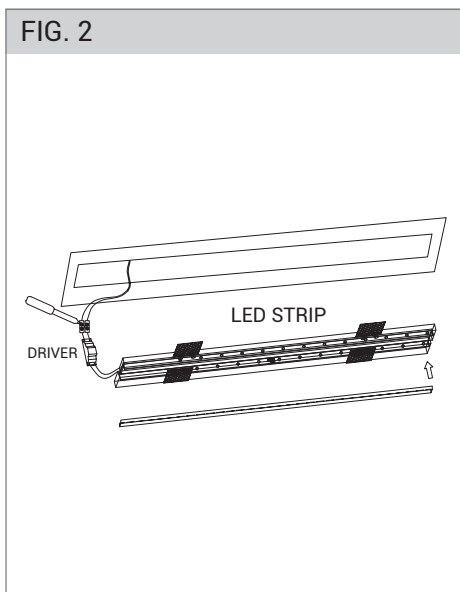

FOGLIO ISTRUZIONI INSTRUCTION SHEET MILO - cod. MIL001

Note per l'installazione

- L'installazione e la manutenzione dell'apparecchio devono essere eseguite solo dopo aver disinserito l'energia elettrica e da personale qualificato.
- La ditta non accetta responsabilità per danni causati da incorretta installazione, incorretto uso o dall'utilizzo di parti di ricambio che non appartengono al prodotto originale.
- Utilizzare solo lampadine di tipo e wattaggio indicato.
- Il prodotto è fornito senza morsettiera. Utilizzare morsettiera isolata con fermacavo.

Installation notes

- The installation and maintenance must be performed only after disconnecting the electric power by qualified personnel.
- The Company accepts no responsibility whatsoever for damages caused by incorrect installation, misuse or when used by combing it with spare parts not belonging to the products.
- Use only bulb of kind and wattage indicated on the product.
- Product is supplied without terminal box. Connect cable using terminal box with cable clamps.

Smaltimento Disposal

Questa marcatura indica che il prodotto non deve essere smaltito con altri rifiuti domestici in tutta l'UE. Per evitare eventuali danni all'ambiente o alla salute umana causati da smaltimento dei rifiuti, riciclarlo in maniera responsabile per favorire il riutilizzo sostenibile delle risorse materiali, per riportare il dispositivo utilizzato si prega di utilizzare i sistemi di restituzione e raccolta o contattare il rivenditore presso il quale il prodotto è stato acquistato. Possono prendere questo prodotto per l'ambiente riciclo sicuro. This designation indicates that the product should not be disposed of with other household waste throughout the EU. To prevent possible harm to the environment or human health from waste disposal, recycle it responsibly to promote the sustainable reuse of material resources, to bring the device used, please use the return and collection systems or contact the retailer which the product was purchased. They can take this product for environmentally safe recycling.