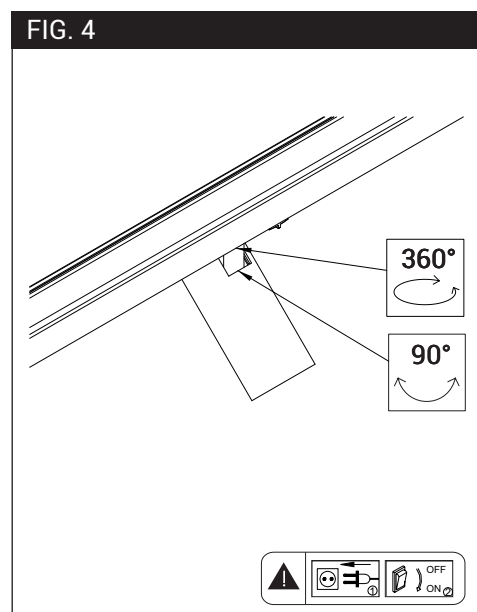

**FOGLIO ISTRUZIONI INSTRUCTION SHEET
MANUKA MINI - cod. MAN201B/MAN201N**

Note per l'installazione

- Solo per uso interno.
- L'installazione e la manutenzione dell'apparecchio devono essere eseguite solo dopo aver disinserito l'energia elettrica e da personale qualificato.
- La ditta non accetta responsabilità per danni causati da incorretta installazione, incorretto uso o dall'utilizzo di parti di ricambio che non appartengono al prodotto originale.
- Utilizzare solo lampadina di tipo e wattaggio indicato sul prodotto.

Installation notes

- For indoor use only.
- The installation and maintenance must be performed only after disconnecting the electric power.
- The Company accepts no responsibility whatsoever for damages caused by incorrect installation, misuse or when used by combining it with spare parts not belonging to the products.
- Use only bulb of kind and wattage indicated on the product.

Smaltimento Disposal

Questa marcatura indica che il prodotto non deve essere smaltito con altri rifiuti domestici in tutta l'UE. Per evitare eventuali danni all'ambiente o alla salute umana causati da smaltimento dei rifiuti, riciclarlo in maniera responsabile per favorire il riutilizzo sostenibile delle risorse materiali, per riportare il dispositivo utilizzato si prega di utilizzare i sistemi di restituzione e raccolta o contattare il rivenditore presso il quale il prodotto è stato acquistato. Possono prendere questo prodotto per l'ambiente riciclo sicuro. This designation indicates that the product should not be disposed of with other household waste throughout the EU. To prevent possible harm to the environment or human health from waste disposal, recycle it responsibly to promote the sustainable reuse of material resources, to bring the device used, please use the return and collection systems or contact the retailer which the product was purchased. They can take this product for environmentally safe recycling.