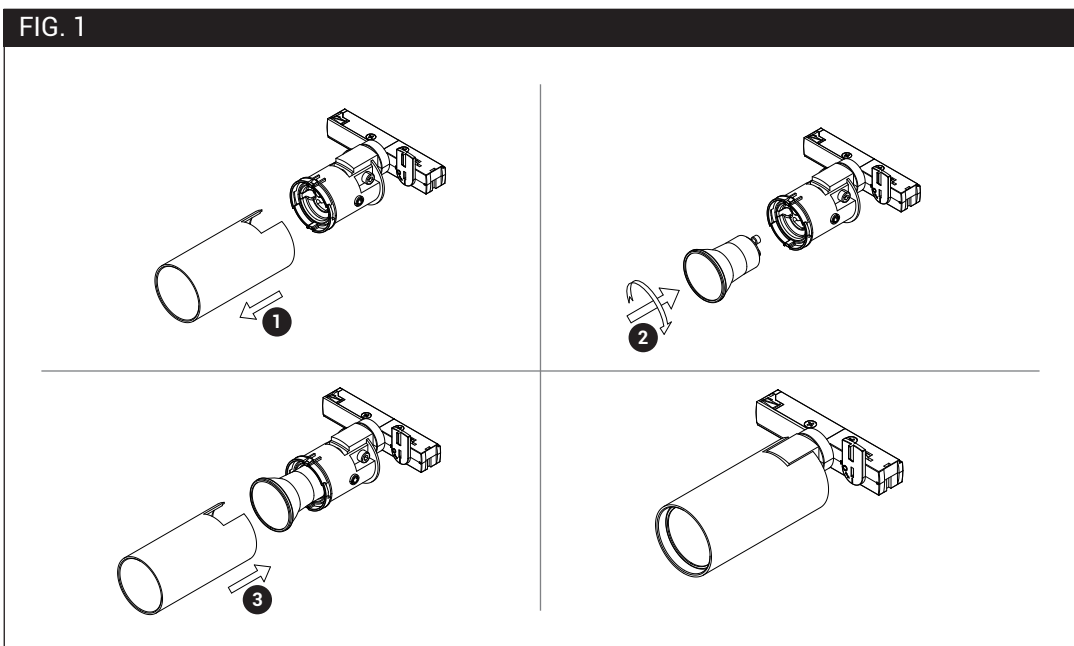

**FOGLIO ISTRUZIONI INSTRUCTION SHEET
MANUKA MINI - cod. MAN201B/MAN201N**

Note per l'installazione

- Solo per uso interno.
- L'installazione e la manutenzione dell'apparecchio devono essere eseguite solo dopo aver disinserito l'energia elettrica e da personale qualificato.
- La ditta non accetta responsabilità per danni causati da incorretta installazione, incorretto uso o dall'utilizzo di parti di ricambio che non appartengono al prodotto originale.
- Utilizzare solo lampadina di tipo e wattaggio indicato sul prodotto.

Installation notes

- For indoor use only.
- The installation and maintenance must be performed only after disconnecting the electric power.
- The Company accepts no responsibility whatsoever for damages caused by incorrect installation, misuse or when used by combining it with spare parts not belonging to the products.
- Use only bulb of kind and wattage indicated on the product.

Smaltimento Disposal

Questa marcatura indica che il prodotto non deve essere smaltito con altri rifiuti domestici in tutta l'UE. Per evitare eventuali danni all'ambiente o alla salute umana causati da smaltimento dei rifiuti, riciclarlo in maniera responsabile per favorire il riutilizzo sostenibile delle risorse materiali, per riportare il dispositivo utilizzato si prega di utilizzare i sistemi di restituzione e raccolta o contattare il rivenditore presso il quale il prodotto è stato acquistato. Possono prendere questo prodotto per l'ambiente riciclo sicuro. This designation indicates that the product should not be disposed of with other household waste throughout the EU. To prevent possible harm to the environment or human health from waste disposal, recycle it responsibly to promote the sustainable reuse of material resources, to bring the device used, please use the return and collection systems or contact the retailer which the product was purchased. They can take this product for environmentally safe recycling.