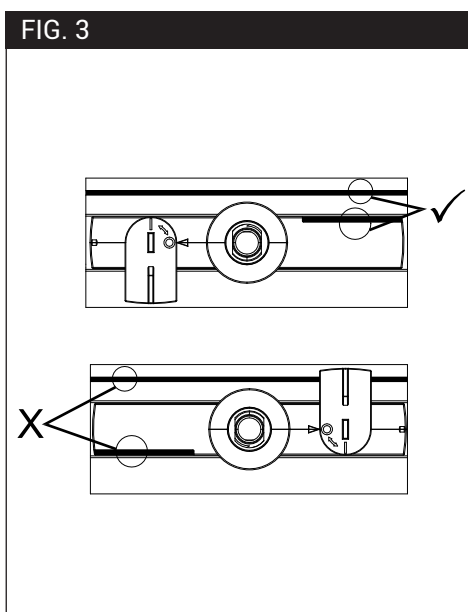

**FOGLIO ISTRUZIONI INSTRUCTION SHEET
MANUKA MINI - cod. MAN201B/MAN201N**

Note per l'installazione

- Solo per uso interno.
- L'installazione e la manutenzione dell'apparecchio devono essere eseguite solo dopo aver disinserito l'energia elettrica e da personale qualificato.
- La ditta non accetta responsabilità per danni causati da incorretta installazione, incorretto uso o dall'utilizzo di parti di ricambio che non appartengono al prodotto originale.
- Utilizzare solo lampadina di tipo e wattaggio indicato sul prodotto.

Installation notes

- For indoor use only.
- The installation and maintenance must be performed only after disconnecting the electric power.
- The Company accepts no responsibility whatsoever for damages caused by incorrect installation, misuse or when used by combining it with spare parts not belonging to the products.
- Use only bulb of kind and wattage indicated on the product.

Smaltimento Disposal

Questa marcatura indica che il prodotto non deve essere smaltito con altri rifiuti domestici in tutta l'UE. Per evitare eventuali danni all'ambiente o alla salute umana causati da smaltimento dei rifiuti, riciclarlo in maniera responsabile per favorire il riutilizzo sostenibile delle risorse materiali, per riportare il dispositivo utilizzato si prega di utilizzare i sistemi di restituzione e raccolta o contattare il rivenditore presso il quale il prodotto è stato acquistato. Possono prendere questo prodotto per l'ambiente riciclo sicuro. This designation indicates that the product should not be disposed of with other household waste throughout the EU. To prevent possible harm to the environment or human health from waste disposal, recycle it responsibly to promote the sustainable reuse of material resources, to bring the device used, please use the return and collection systems or contact the retailer which the product was purchased. They can take this product for environmentally safe recycling.