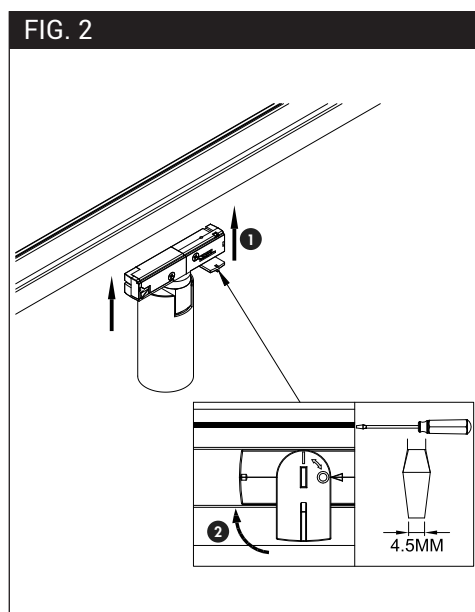

**FOGLIO ISTRUZIONI INSTRUCTION SHEET
MANUKA MINI - cod. MAN201B/MAN201N**

Note per l'installazione

- Solo per uso interno.
- L'installazione e la manutenzione dell'apparecchio devono essere eseguite solo dopo aver disinserito l'energia elettrica e da personale qualificato.
- La ditta non accetta responsabilità per danni causati da incorretta installazione, incorretto uso o dall'utilizzo di parti di ricambio che non appartengono al prodotto originale.
- Utilizzare solo lampadina di tipo e wattaggio indicato sul prodotto.

Installation notes

- For indoor use only.
- The installation and maintenance must be performed only after disconnecting the electric power.
- The Company accepts no responsibility whatsoever for damages caused by incorrect installation, misuse or when used by combining it with spare parts not belonging to the products.
- Use only bulb of kind and wattage indicated on the product.

Smaltimento Disposal

Questa marcatura indica che il prodotto non deve essere smaltito con altri rifiuti domestici in tutta l'UE. Per evitare eventuali danni all'ambiente o alla salute umana causati da smaltimento dei rifiuti, riciclarlo in maniera responsabile per favorire il riutilizzo sostenibile delle risorse materiali, per riportare il dispositivo utilizzato si prega di utilizzare i sistemi di restituzione e raccolta o contattare il rivenditore presso il quale il prodotto è stato acquistato. Possono prendere questo prodotto per l'ambiente riciclo sicuro. This designation indicates that the product should not be disposed of with other household waste throughout the EU. To prevent possible harm to the environment or human health from waste disposal, recycle it responsibly to promote the sustainable reuse of material resources, to bring the device used, please use the return and collection systems or contact the retailer which the product was purchased. They can take this product for environmentally safe recycling.