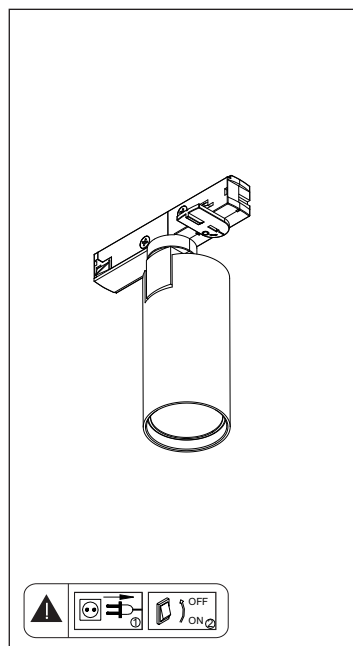

**FOGLIO ISTRUZIONI INSTRUCTION SHEET
MANUKA MINI - cod. MAN201B/MAN201N**

Note per l'installazione

- Solo per uso interno.
- L'installazione e la manutenzione dell'apparecchio devono essere eseguite solo dopo aver disinserito l'energia elettrica e da personale qualificato.
- La ditta non accetta responsabilità per danni causati da incorretta installazione, incorretto uso o dall'utilizzo di parti di ricambio che non appartengono al prodotto originale.
- Utilizzare solo lampadina di tipo e wattaggio indicato sul prodotto.

Installation notes

- For indoor use only.
- The installation and maintenance must be performed only after disconnecting the electric power.
- The Company accepts no responsibility whatsoever for damages caused by incorrect installation, misuse or when used by combining it with spare parts not belonging to the products.
- Use only bulb of kind and wattage indicated on the product.

Smaltimento Disposal

Questa marcatura indica che il prodotto non deve essere smaltito con altri rifiuti domestici in tutta l'UE. Per evitare eventuali danni all'ambiente o alla salute umana causati da smaltimento dei rifiuti, riciclarlo in maniera responsabile per favorire il riutilizzo sostenibile delle risorse materiali, per riportare il dispositivo utilizzato si prega di utilizzare i sistemi di restituzione e raccolta o contattare il rivenditore presso il quale il prodotto è stato acquistato. Possono prendere questo prodotto per l'ambiente riciclo sicuro. This designation indicates that the product should not be disposed of with other household waste throughout the EU. To prevent possible harm to the environment or human health from waste disposal, recycle it responsibly to promote the sustainable reuse of material resources, to bring the device used, please use the return and collection systems or contact the retailer which the product was purchased. They can take this product for environmentally safe recycling.