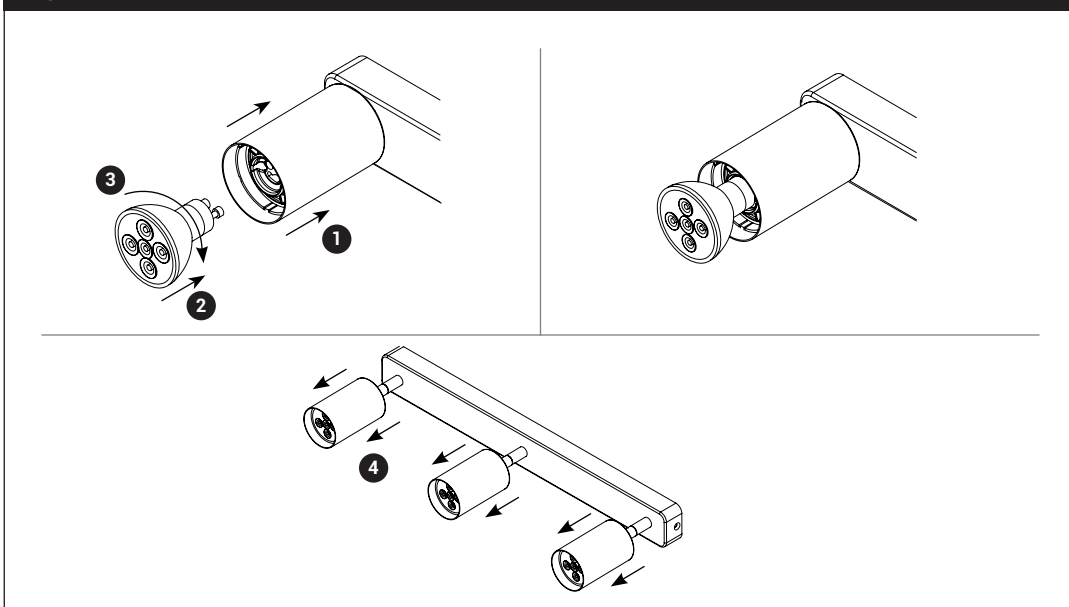

FOGLIO ISTRUZIONI INSTRUCTION SHEET MANUKA - cod. MAN005

Note per l'installazione

- Solo per uso interno.
- L'installazione e la manutenzione dell'apparecchio devono essere eseguite solo dopo aver disinserito l'energia elettrica e da personale qualificato.
- La ditta non accetta responsabilità per danni causati da incorretta installazione, incorretto uso o dall'utilizzo di parti di ricambio che non appartengono al prodotto originale.
- Utilizzare solo lampadina di tipo e wattaggio indicato sul prodotto.

FIG. 1

FIG. 2

FIG. 3

FIG. 4

Smaltimento Disposal

Questa marcatura indica che il prodotto non deve essere smaltito con altri rifiuti domestici in tutta l'UE. Per evitare eventuali danni all'ambiente o alla salute umana causati da smaltimento dei rifiuti, riciclarlo in maniera responsabile per favorire il riutilizzo sostenibile delle risorse materiali, per riportare il dispositivo utilizzato si prega di utilizzare i sistemi di restituzione e raccolta o contattare il rivenditore presso il quale il prodotto è stato acquistato. Possono prendere questo prodotto per l'ambiente riciclo sicuro. This designation indicates that the product should not be disposed of with other household waste throughout the EU. To prevent possible harm to the environment or human health from waste disposal, recycle it responsibly to promote the sustainable reuse of material resources, to bring the device used, please use the return and collection systems or contact the retailer which the product was purchased. They can take this product for environmentally safe recycling.