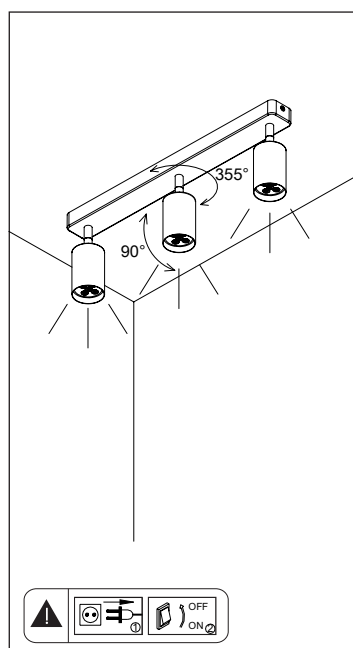

FOGLIO ISTRUZIONI INSTRUCTION SHEET MANUKA - cod. MAN005

Note per l'installazione

- Solo per uso interno.
- L'installazione e la manutenzione dell'apparecchio devono essere eseguite solo dopo aver disinserito l'energia elettrica e da personale qualificato.
- La ditta non accetta responsabilità per danni causati da incorretta installazione, incorretto uso o dall'utilizzo di parti di ricambio che non appartengono al prodotto originale.
- Utilizzare solo lampadina di tipo e wattaggio indicato sul prodotto.

Installation notes

- For indoor use only.
- The installation and maintenance must be performed only after disconnecting the electric power.
- The Company accepts no responsibility whatsoever for damages caused by incorrect installation, misuse or when used by combining it with spare parts not belonging to the products.
- Use only bulb of kind and wattage indicated on the product.