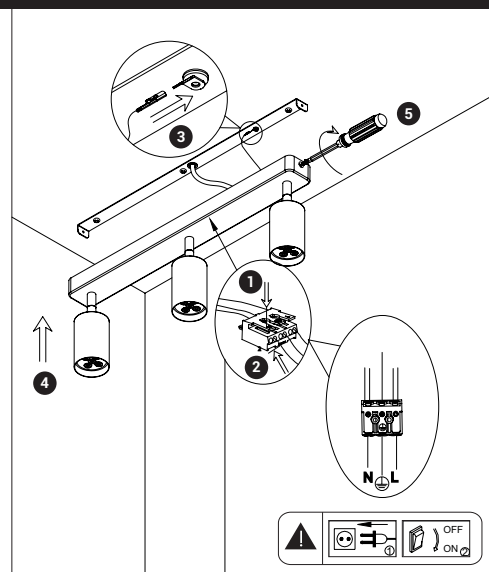

FOGLIO ISTRUZIONI INSTRUCTION SHEET MANUKA - cod. MAN005

Note per l'installazione

- Solo per uso interno.
- L'installazione e la manutenzione dell'apparecchio devono essere eseguite solo dopo aver disinserito l'energia elettrica e da personale qualificato.
- La ditta non accetta responsabilità per danni causati da incorretta installazione, incorretto uso o dall'utilizzo di parti di ricambio che non appartengono al prodotto originale.
- Utilizzare solo lampadina di tipo e wattaggio indicato sul prodotto.

Installation notes

- For indoor use only.
- The installation and maintenance must be performed only after disconnecting the electric power.
- The Company accepts no responsibility whatsoever for damages caused by incorrect installation, misuse or when used by combining it with spare parts not belonging to the products.
- Use only bulb of kind and wattage indicated on the product.

FIG. 1

FIG. 2

FIG. 3

FIG. 4

Smaltimento Disposal

Questa marcatura indica che il prodotto non deve essere smaltito con altri rifiuti domestici in tutta l'UE. Per evitare eventuali danni all'ambiente o alla salute umana causati da smaltimento dei rifiuti, riciclarlo in maniera responsabile per favorire il riutilizzo sostenibile delle risorse materiali, per riportare il dispositivo utilizzato si prega di utilizzare i sistemi di restituzione e raccolta o contattare il rivenditore presso il quale il prodotto è stato acquistato. Possono prendere questo prodotto per l'ambiente riciclo sicuro. This designation indicates that the product should not be disposed of with other household waste throughout the EU. To prevent possible harm to the environment or human health from waste disposal, recycle it responsibly to promote the sustainable reuse of material resources, to bring the device used, please use the return and collection systems or contact the retailer which the product was purchased. They can take this product for environmentally safe recycling.