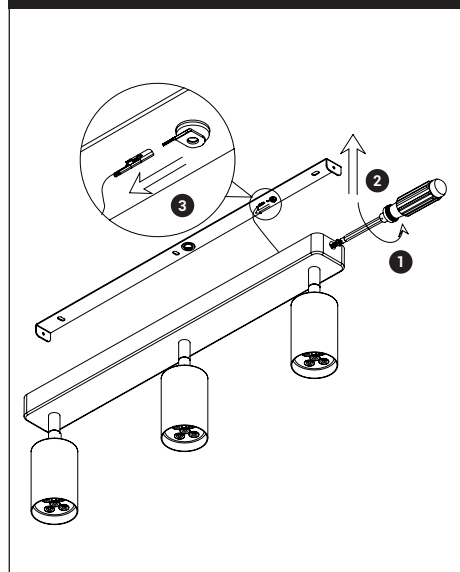

FOGLIO ISTRUZIONI INSTRUCTION SHEET MANUKA - cod. MAN005

Note per l'installazione

- Solo per uso interno.
- L'installazione e la manutenzione dell'apparecchio devono essere eseguite solo dopo aver disinserito l'energia elettrica e da personale qualificato.
- La ditta non accetta responsabilità per danni causati da incorretta installazione, incorretto uso o dall'utilizzo di parti di ricambio che non appartengono al prodotto originale.
- Utilizzare solo lampadina di tipo e wattaggio indicato sul prodotto.

Installation notes

- For indoor use only.
- The installation and maintenance must be performed only after disconnecting the electric power.
- The Company accepts no responsibility whatsoever for damages caused by incorrect installation, misuse or when used by combining it with spare parts not belonging to the products.
- Use only bulb of kind and wattage indicated on the product.

FIG. 1

FIG. 2

FIG. 3

FIG. 4

Smaltimento Disposal

Questa marcatura indica che il prodotto non deve essere smaltito con altri rifiuti domestici in tutta l'UE. Per evitare eventuali danni all'ambiente o alla salute umana causati da smaltimento dei rifiuti, riciclarlo in maniera responsabile per favorire il riutilizzo sostenibile delle risorse materiali, per riportare il dispositivo utilizzato si prega di utilizzare i sistemi di restituzione e raccolta o contattare il rivenditore presso il quale il prodotto è stato acquistato. Possono prendere questo prodotto per l'ambiente riciclo sicuro. This designation indicates that the product should not be disposed of with other household waste throughout the EU. To prevent possible harm to the environment or human health from waste disposal, recycle it responsibly to promote the sustainable reuse of material resources, to bring the device used, please use the return and collection systems or contact the retailer which the product was purchased. They can take this product for environmentally safe recycling.