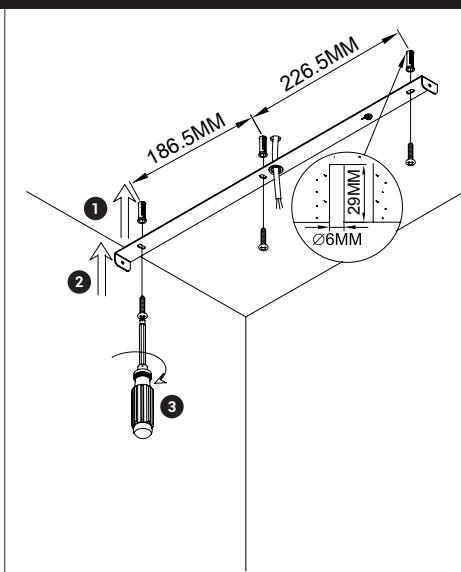

FOGLIO ISTRUZIONI INSTRUCTION SHEET MANUKA - cod. MAN005

Note per l'installazione

- Solo per uso interno.
- L'installazione e la manutenzione dell'apparecchio devono essere eseguite solo dopo aver disinserito l'energia elettrica e da personale qualificato.
- La ditta non accetta responsabilità per danni causati da incorretta installazione, incorretto uso o dall'utilizzo di parti di ricambio che non appartengono al prodotto originale.
- Utilizzare solo lampadina di tipo e wattaggio indicato sul prodotto.

Installation notes

- For indoor use only.
- The installation and maintenance must be performed only after disconnecting the electric power.
- The Company accepts no responsibility whatsoever for damages caused by incorrect installation, misuse or when used by combining it with spare parts not belonging to the products.
- Use only bulb of kind and wattage indicated on the product.

FIG. 3

Smaltimento Disposal