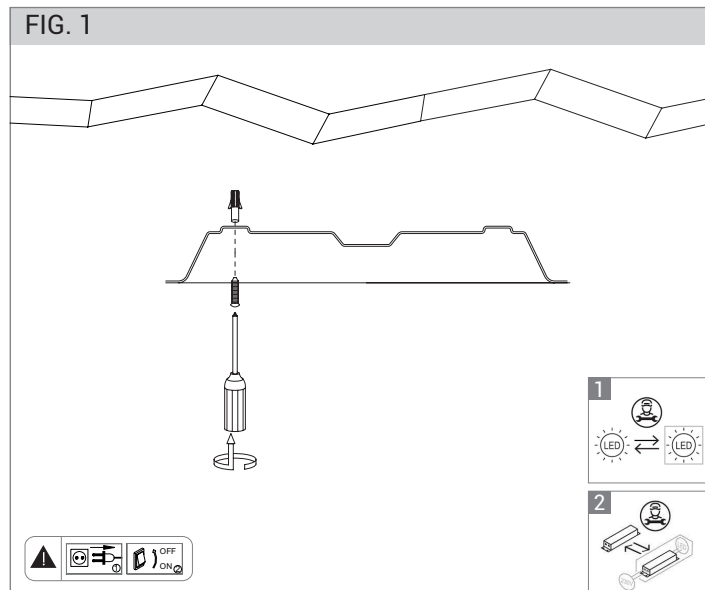

FOGLIO ISTRUZIONI INSTRUCTION SHEET LOTUS - cod. LOU002/LOU003

Note per l'installazione

- Solo per uso interno
- L'installazione e la manutenzione dell'apparecchio devono essere eseguite solo dopo aver disinserito l'energia elettrica.
- La ditta non accetta responsabilità per danni causati da incorretta installazione, incorretto uso o dall'utilizzo di parti di ricambio che non appartengono al prodotto originale.
- Per qualsiasi dubbio, consultare un elettricista qualificato.

Installation notes

- For indoor use only.
- The installation and maintenance must be performed only after disconnecting the electric power.
- The Company accepts no responsibility whatsoever for damages caused by incorrect installation, misuse or when used by combining it with spare parts not belonging to the products.
- If you have any doubt, consult a qualified electrician.

Questo prodotto contiene sorgente luminosa di classe di efficienza energetica E - This product contains light source of energy efficiency class E

1 Sorgente luminosa sostituibile da un professionista autorizzato
Light source replaceable by an authorized professional

2 Alimentatore sostituibile da un professionista autorizzato
Power supply replaceable by an authorized professional

Smaltimento Disposal

Questa marcatura indica che il prodotto non deve essere smaltito con altri rifiuti domestici in tutta l'UE. Per evitare eventuali danni all'ambiente o alla salute umana causati da smaltimento dei rifiuti, riciclarlo in maniera responsabile per favorire il riutilizzo sostenibile delle risorse materiali, per riportare il dispositivo utilizzato si prega di utilizzare i sistemi di restituzione e raccolta o contattare il rivenditore presso il quale il prodotto è stato acquistato. Possono prendere questo prodotto per l'ambiente riciclo sicuro. This designation indicates that the product should not be disposed of with other household waste throughout the EU. To prevent possible harm to the environment or human health from waste disposal, recycle it responsibly to promote the sustainable reuse of material resources, to bring the device used, please use the return and collection systems or contact the retailer which the product was purchased. They can take this product for environmentally safe recycling.