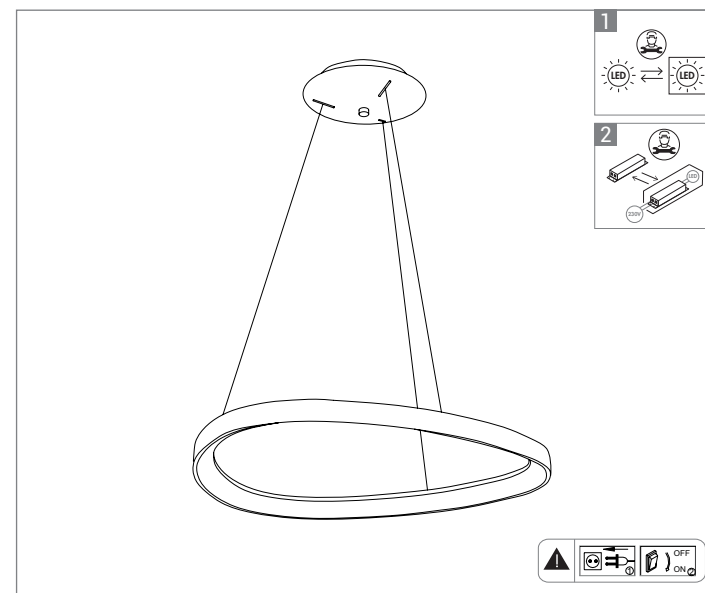

FOGLIO ISTRUZIONI INSTRUCTION SHEET LOTUS - cod. LOU002/LOU003

Note per l'installazione

- Solo per uso interno
- L'installazione e la manutenzione dell'apparecchio devono essere eseguite solo dopo aver disinserito l'energia elettrica.
- La ditta non accetta responsabilità per danni causati da incorretta installazione, incorretto uso o dall'utilizzo di parti di ricambio che non appartengono al prodotto originale.
- Per qualsiasi dubbio, consultare un elettricista qualificato.

Installation notes

- For indoor use only.
- The installation and maintenance must be performed only after disconnecting the electric power.
- The Company accepts no responsibility whatsoever for damages caused by incorrect installation, misuse or when used by combining it with spare parts not belonging to the products.
- If you have any doubt, consult a qualified electrician.

Questo prodotto contiene sorgente luminosa di classe di efficienza energetica E - This product contains light source of energy efficiency class E

1 Sorgente luminosa sostituibile da un professionista autorizzato
Light source replaceable by an authorized professional

2 Alimentatore sostituibile da un professionista autorizzato
Power supply replaceable by an authorized professional

Smaltimento Disposal

Questa marcatura indica che il prodotto non deve essere smaltito con altri rifiuti domestici in tutta l'UE. Per evitare eventuali danni all'ambiente o alla salute umana causati da smaltimento dei rifiuti, riciclarlo in maniera responsabile per favorire il riutilizzo sostenibile delle risorse materiali, per riportare il dispositivo utilizzato si prega di utilizzare i sistemi di restituzione e raccolta o contattare il rivenditore presso il quale il prodotto è stato acquistato. Possono prendere questo prodotto per l'ambiente riciclo sicuro. This designation indicates that the product should not be disposed of with other household waste throughout the EU. To prevent possible harm to the environment or human health from waste disposal, recycle it responsibly to promote the sustainable reuse of material resources, to bring the device used, please use the return and collection systems or contact the retailer which the product was purchased. They can take this product for environmentally safe recycling.