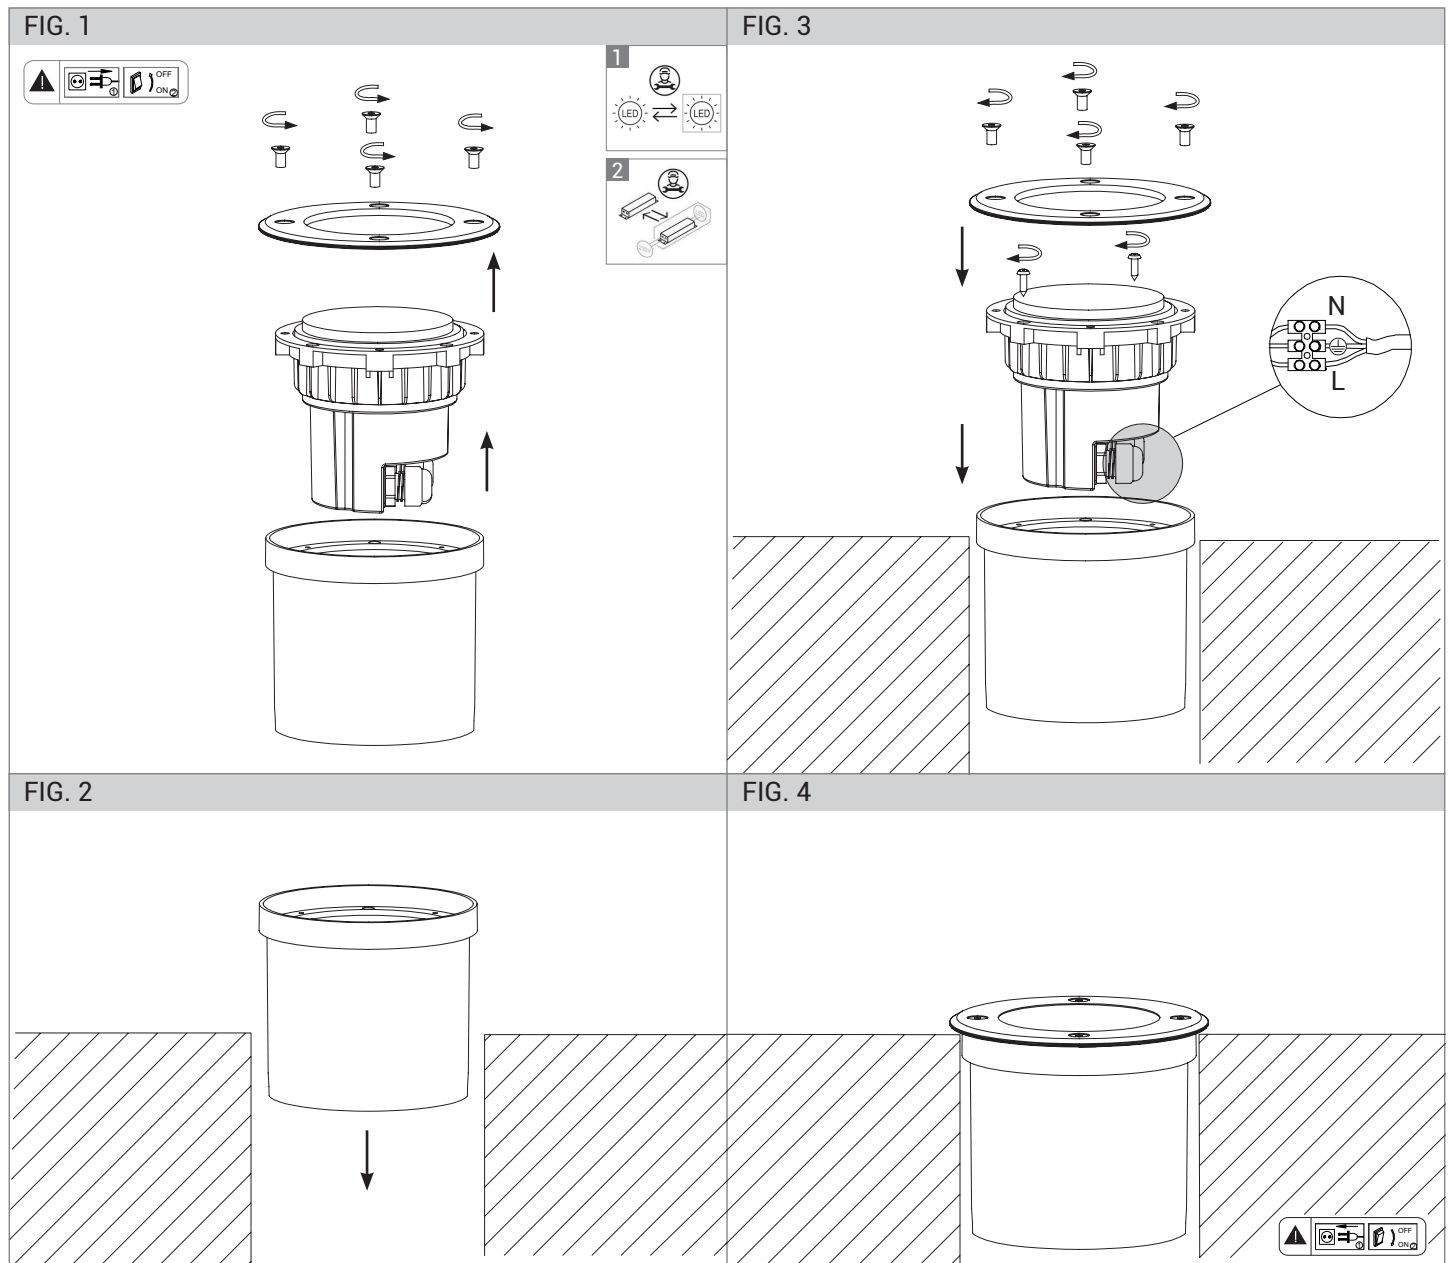

FOGLIO ISTRUZIONI INSTRUCTION SHEET
LINK cod. LIN003/LIN006

Note per l'installazione

- L'installazione e la manutenzione dell'apparecchio devono essere eseguite solo dopo aver disinserito l'energia elettrica.
- La ditta non accetta responsabilità per danni causati da incorretta installazione, incorretto uso o dall'utilizzo di parti di ricambio che non appartengono al prodotto originale.
- Per qualsiasi dubbio, consultare un elettricista qualificato.

Installation notes

- The installation and maintenance must be performed only after disconnecting the electric power.
- The Company accepts no responsibility whatsoever for damages caused by incorrect installation, misuse or when used by combining it with spare parts not belonging to the products.
- If you have any doubt, consult a qualified electrician.

Questo prodotto contiene una sorgente luminosa di classe di efficienza energetica F - This product contains a light source of energy efficiency class F

1 Sorgente luminosa sostituibile da un professionista autorizzato
Light source replaceable by an authorized professional

2 Alimentatore sostituibile da un professionista autorizzato
Power supply replaceable by an authorized professional

Smaltimento Disposal

Questa marcatura indica che il prodotto non deve essere smaltito con altri rifiuti domestici in tutta l'UE. Per evitare eventuali danni all'ambiente o alla salute umana causati da smaltimento dei rifiuti, riciclarlo in maniera responsabile per favorire il riutilizzo sostenibile delle risorse materiali, per riportare il dispositivo utilizzato si prega di utilizzare i sistemi di restituzione e raccolta o contattare il rivenditore presso il quale il prodotto è stato acquistato. Possono prendere questo prodotto per l'ambiente riciclo sicuro. This designation indicates that the product should not be disposed of with other household waste throughout the EU. To prevent possible harm to the environment or human health from waste disposal, recycle it responsibly to promote the sustainable reuse of material resources, to bring the device used, please use the return and collection systems or contact the retailer which the product was purchased. They can take this product for environmentally safe recycling.