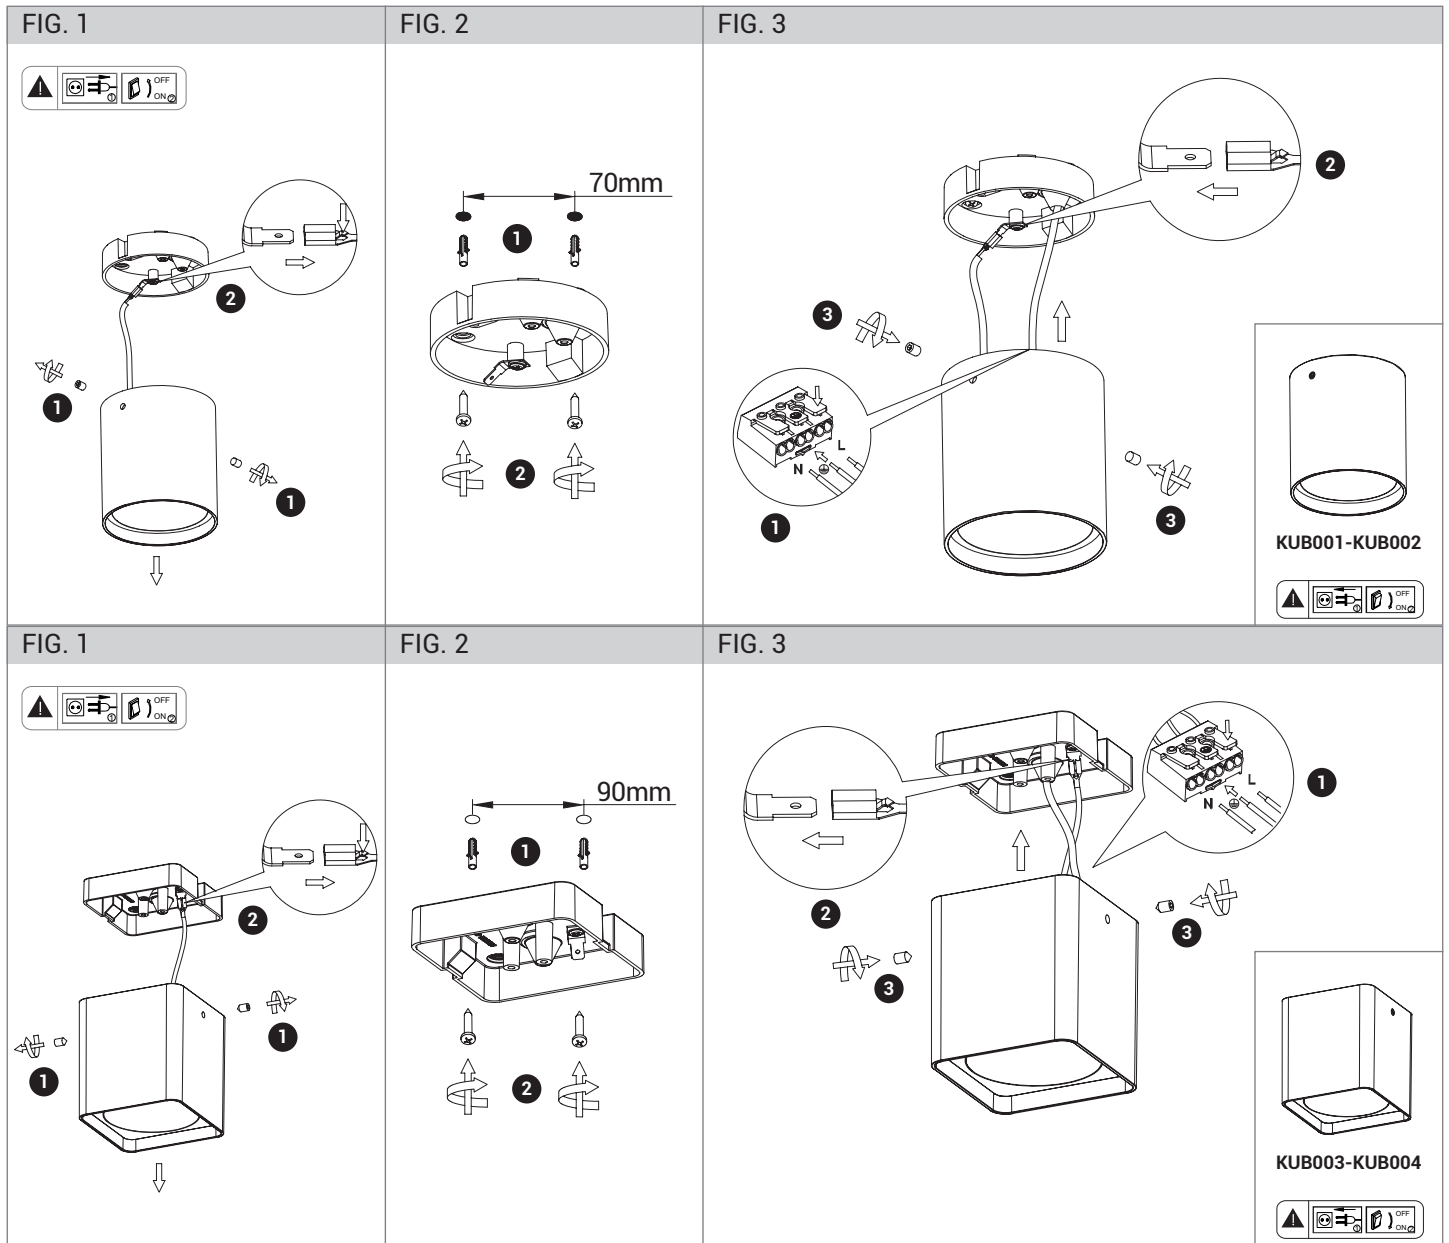

**FOGLIO ISTRUZIONI INSTRUCTION SHEET**  
**KUBA LED - cod. KUB001/KUB002/KUB003/KUB004**

**Note per l'installazione**

- L'installazione e la manutenzione dell'apparecchio devono essere eseguite solo dopo aver disinserito l'energia elettrica.
- La ditta non accetta responsabilità per danni causati da incorretta installazione, incorretto uso o dall'utilizzo di parti di ricambio che non appartengono al prodotto originale.
- Per qualsiasi dubbio, consultare un elettricista qualificato.

**1** Sorgente luminosa sostituibile da un professionista autorizzato  
Light source replaceable by an authorized professional

**2** Alimentatore sostituibile da un professionista autorizzato  
Power supply replaceable by an authorized professional