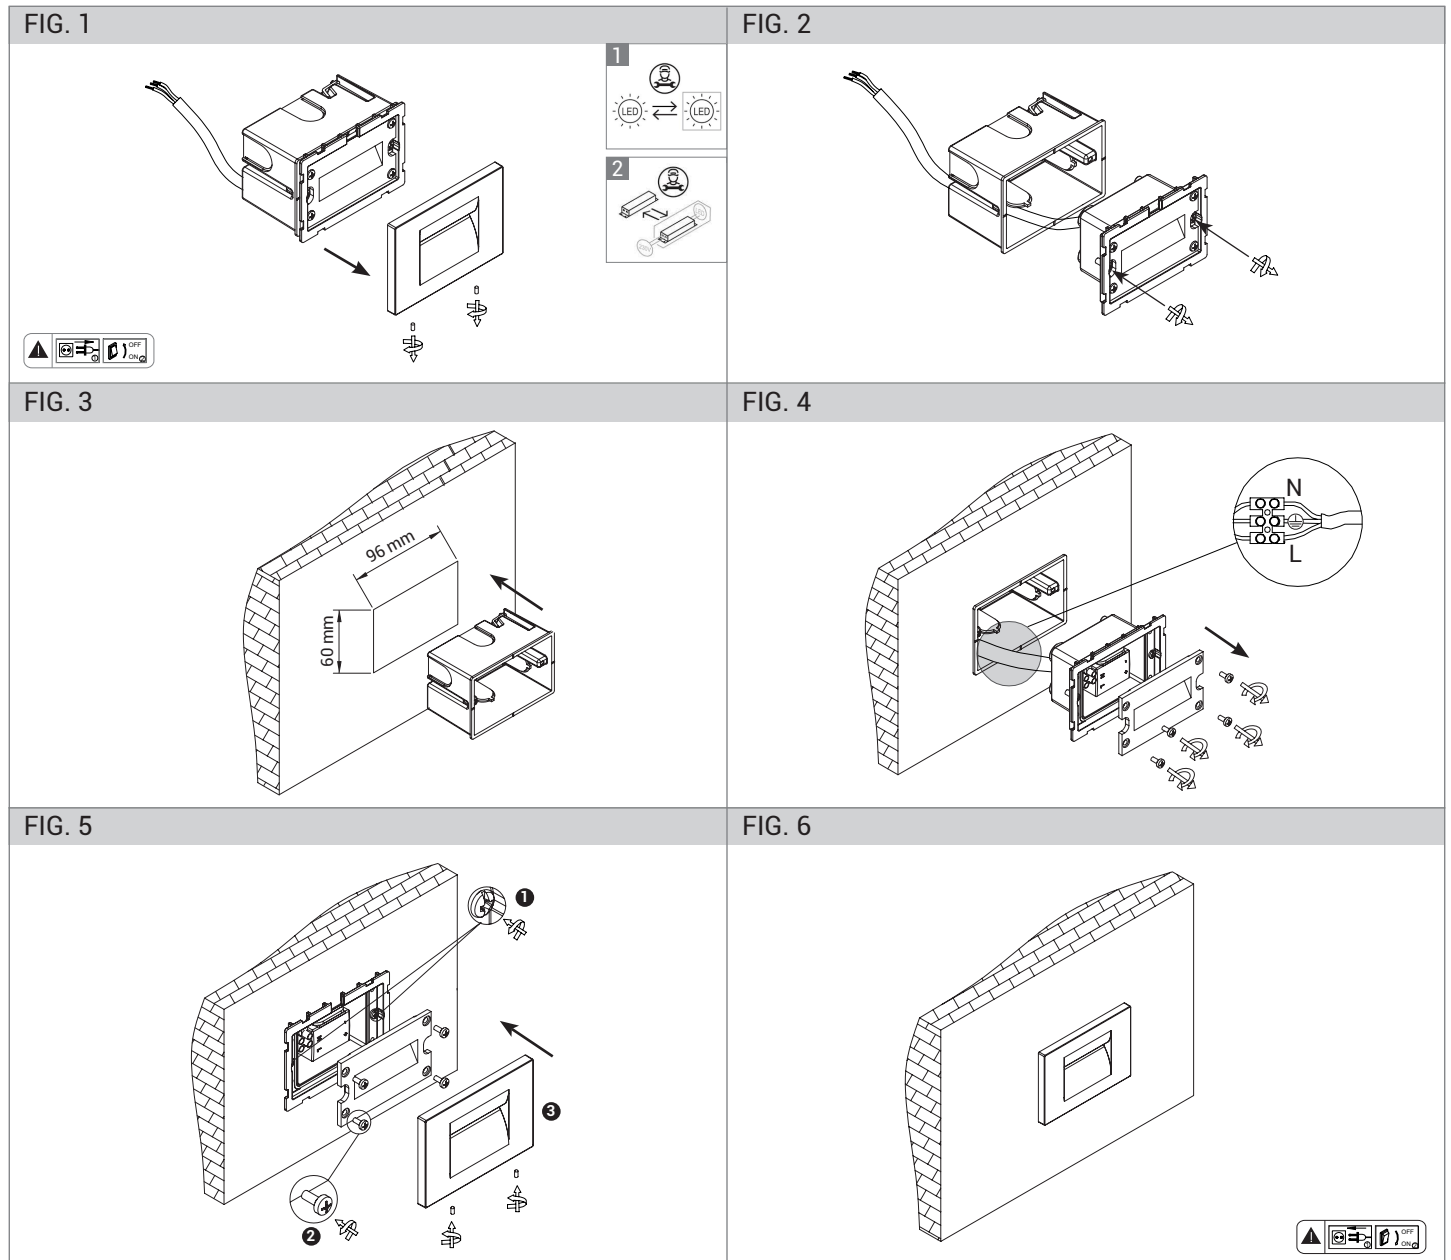

FOGLIO ISTRUZIONI INSTRUCTION SHEET KORA orizzontale horizontal - cod. KOR003/KOR004

Note per l'installazione

- L'installazione e la manutenzione dell'apparecchio devono essere eseguite solo dopo aver disinserito l'energia elettrica.
- La ditta non accetta responsabilità per danni causati da incorretta installazione, incorretto uso o dall'utilizzo di parti di ricambio che non appartengono al prodotto originale.
- Per qualsiasi dubbio, consultare un elettricista qualificato.

Installation notes

- The installation and maintenance must be performed only after disconnecting the electric power.
- The Company accepts no responsibility whatsoever for damages caused by incorrect installation, misuse or when used by combining it with spare parts not belonging to the products.
- If you have any doubt, consult a qualified electrician.

1 Sorgente luminosa sostituibile da un professionista autorizzato
Light source replaceable by an authorized professional

2 Alimentatore sostituibile da un professionista autorizzato
Power supply replaceable by an authorized professional

Smaltimento Disposal

Questa marcatura indica che il prodotto non deve essere smaltito con altri rifiuti domestici in tutta l'UE. Per evitare eventuali danni all'ambiente o alla salute umana causati da smaltimento dei rifiuti, riciclarlo in maniera responsabile per favorire il riutilizzo sostenibile delle risorse materiali, per riportare il dispositivo utilizzato si prega di utilizzare i sistemi di restituzione e raccolta o contattare il rivenditore presso il quale il prodotto è stato acquistato. Possono prendere questo prodotto per l'ambiente riciclo sicuro. This designation indicates that the product should not be disposed of with other household waste throughout the EU. To prevent possible harm to the environment or human health from waste disposal, recycle it responsibly to promote the sustainable reuse of material resources, to bring the device used, please use the return and collection systems or contact the retailer which the product was purchased. They can take this product for environmentally safe recycling.