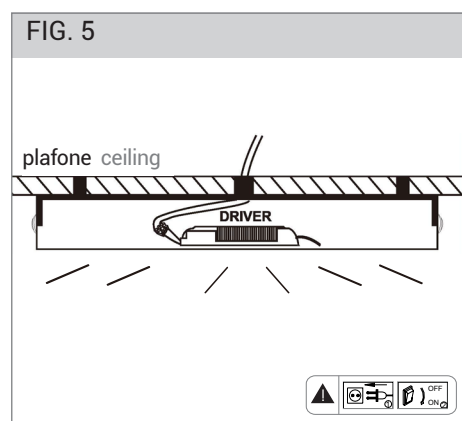

1. 1 Sorgente luminosa non sostituibile
   Light source non-replaceable
2. 2 Alimentatore sostituibile dal cliente
   Power supply replaceable by customer

Questo prodotto contiene sorgente luminosa di classe di efficienza energetica G per il 6W e F per 12W e 18W.
This product contains light source of energy efficiency class G for 6W and F for 12W and 18W.

Smaltimento Disposal

Questa marcatura indica che il prodotto non deve essere smaltito con altri rifiuti domestici in tutta l'UE. Per evitare eventuali danni all'ambiente o alla salute umana causati da smaltimento dei rifiuti, riciclarlo in maniera responsabile per favorire il riutilizzo sostenibile delle risorse materiali, per riportare il dispositivo utilizzato si prega di utilizzare i sistemi di restituzione e raccolta o contattare il rivenditore presso il quale il prodotto è stato acquistato. Possono prendere questo prodotto per l'ambiente riciclo sicuro. This designation indicates that the product should not be disposed of with other household waste throughout the EU. To prevent possible harm to the environment or human health from waste disposal, recycle it responsibly to promote the sustainable reuse of material resources, to bring the device used, please use the return and collection systems or contact the retailer which the product was purchased. They can take this product for environmentally safe recycling.