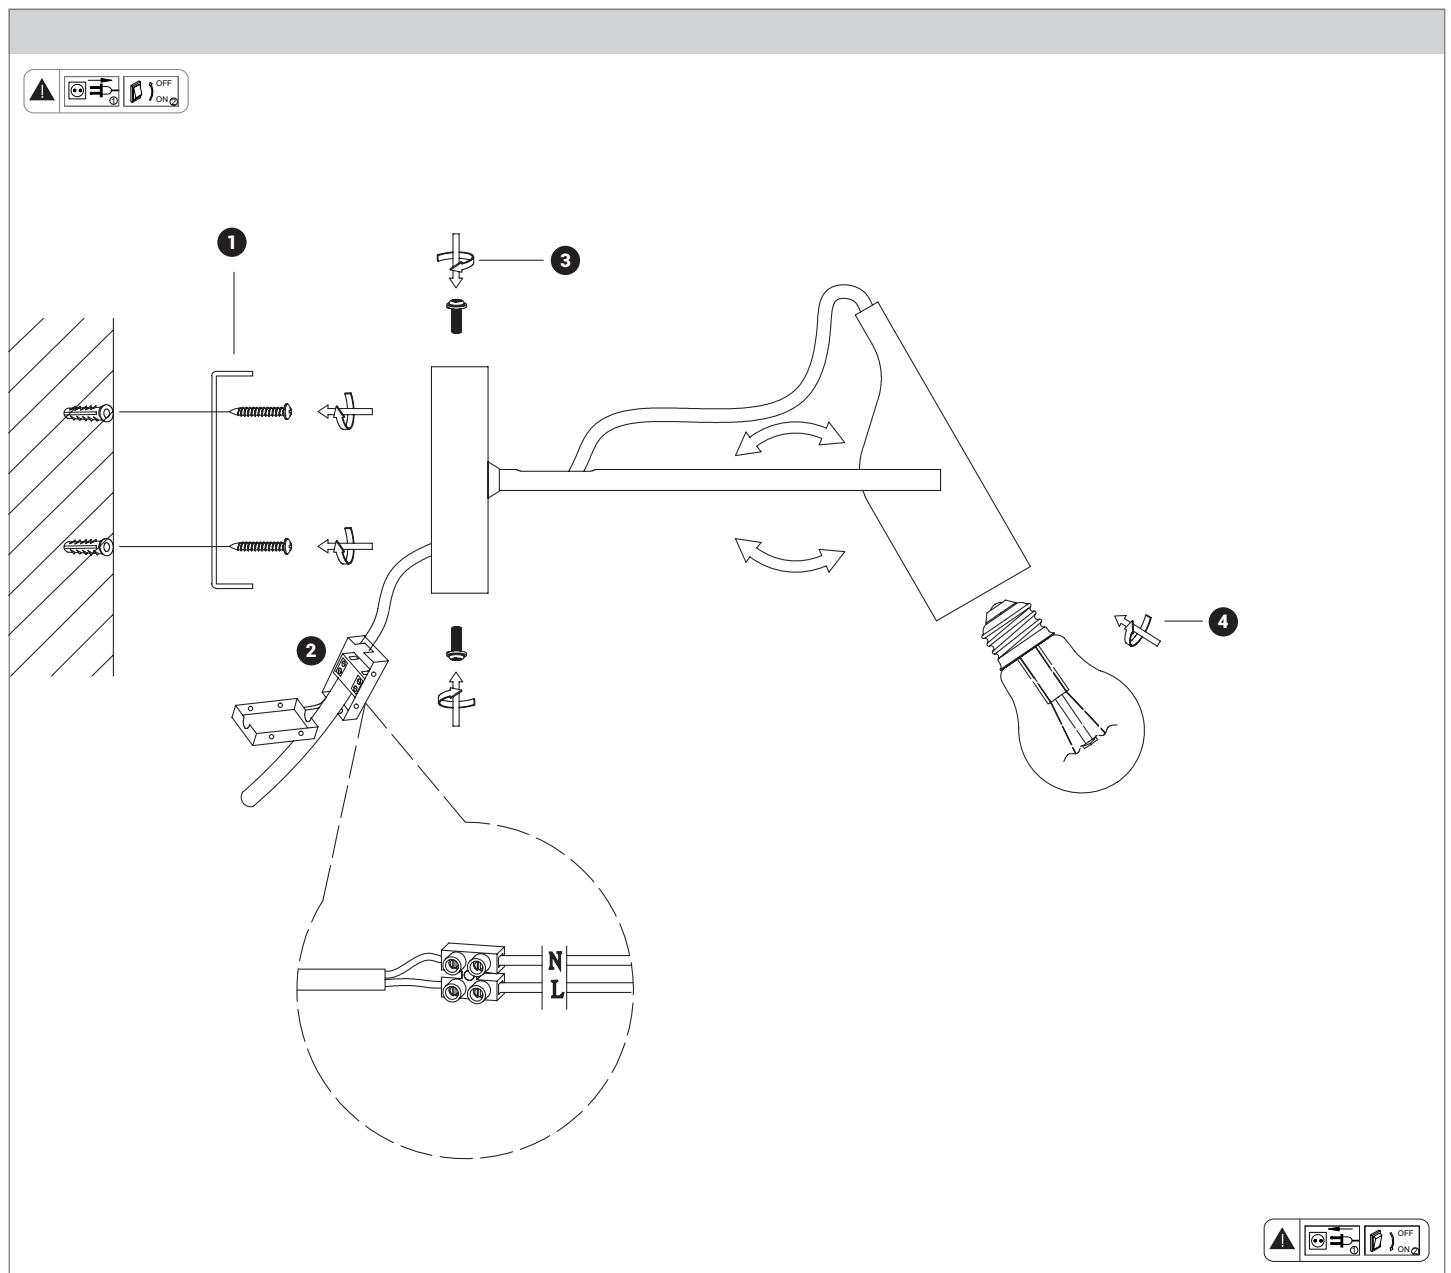

FOGLIO ISTRUZIONI INSTRUCTION SHEET KARAOKE - KAR002

Note per l'installazione

- Solo per uso interno.
- L'installazione e la manutenzione dell'apparecchio devono essere eseguite solo dopo aver disinserito l'energia elettrica e da personale qualificato.
- La ditta non accetta responsabilità per danni causati da incorretta installazione, incorretto uso o dall'utilizzo di parti di ricambio che non appartengono al prodotto originale.
- Utilizzare solo lampadina di tipo e wattaggio indicato sul prodotto.

Installation notes

- For indoor use only.
- The installation and maintenance must be performed only after disconnecting the electric power.
- The Company accepts no responsibility whatsoever for damages caused by incorrect installation, misuse or when used by combing it with spare parts not belonging to the products.
- Use only bulb of kind and wattage indicated on the product.

Smaltimento Disposal

Questa marcatura indica che il prodotto non deve essere smaltito con altri rifiuti domestici in tutta l'UE. Per evitare eventuali danni all'ambiente o alla salute umana causati da smaltimento dei rifiuti, riciclarlo in maniera responsabile per favorire il riutilizzo sostenibile delle risorse materiali, per riportare il dispositivo utilizzato si prega di utilizzare i sistemi di restituzione e raccolta o contattare il rivenditore presso il quale il prodotto è stato acquistato. Possono prendere questo prodotto per l'ambiente riciclo sicuro. This designation indicates that the product should not be disposed of with other household waste throughout the EU. To prevent possible harm to the environment or human health from waste disposal, recycle it responsibly to promote the sustainable reuse of material resources, to bring the device used, please use the return and collection systems or contact the retailer which the product was purchased. They can take this product for environmentally safe recycling.