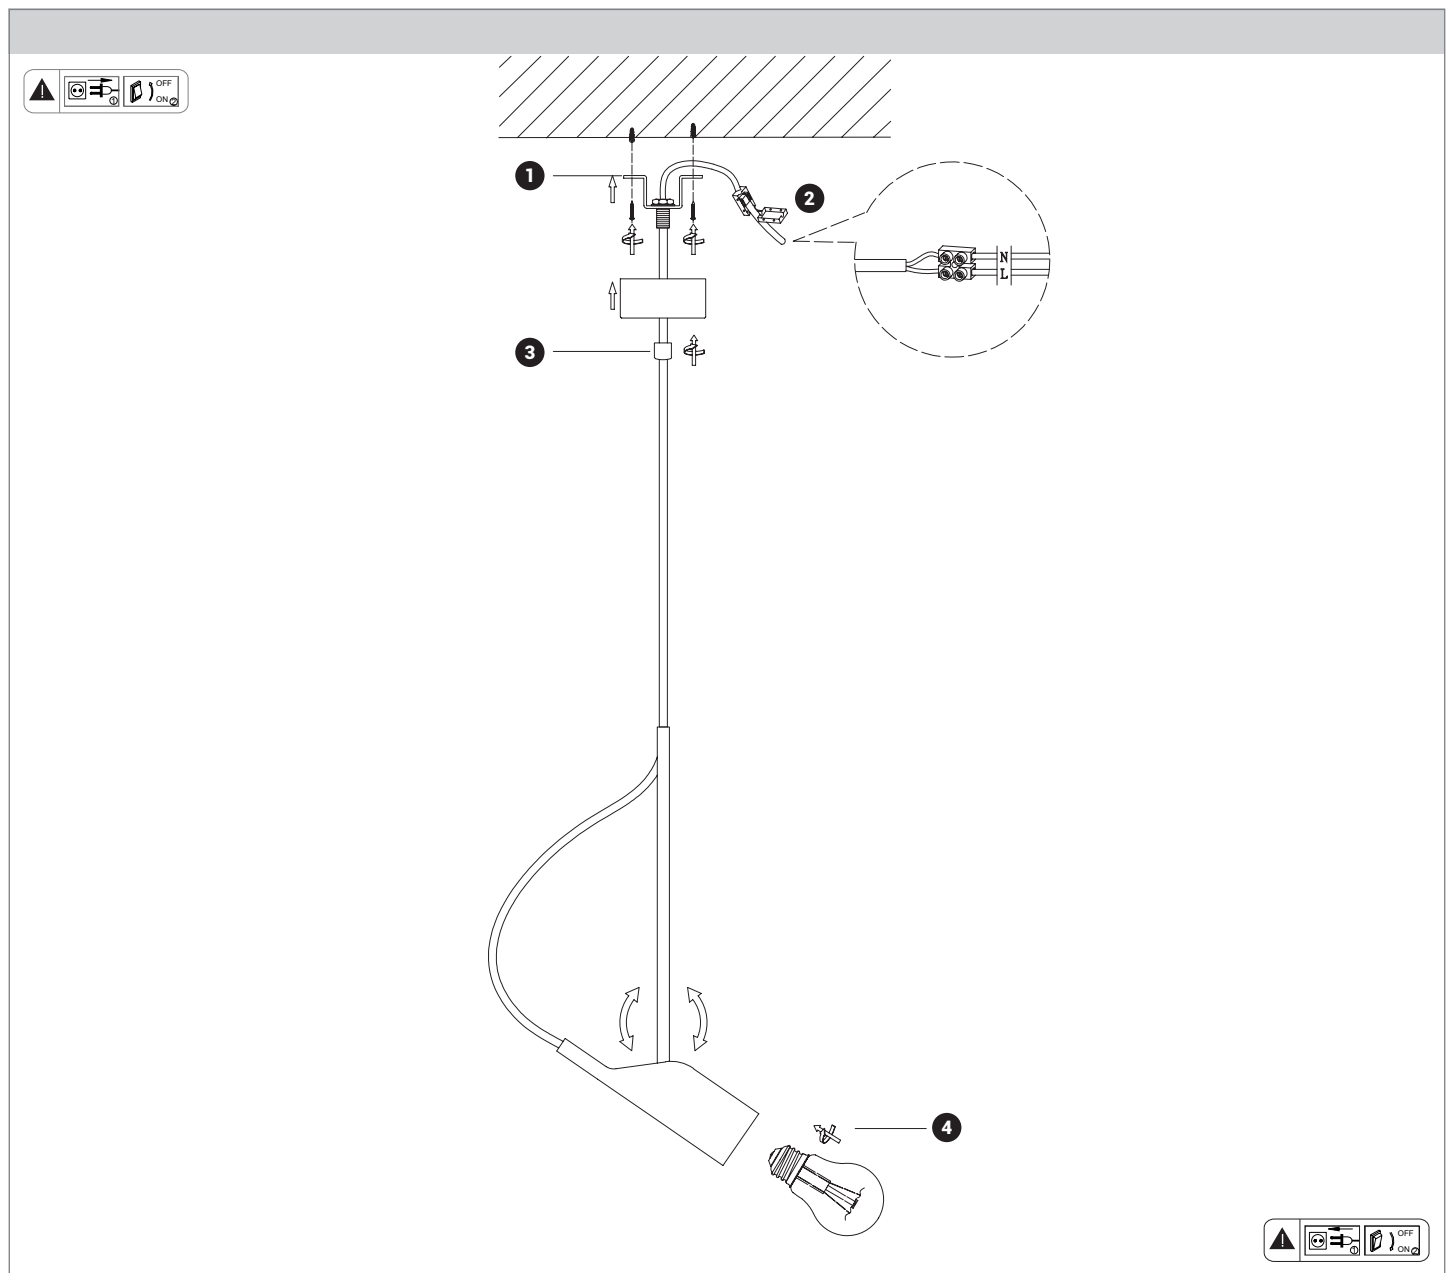

FOGLIO ISTRUZIONI INSTRUCTION SHEET KARAOKE - KAR001

Note per l'installazione

- Solo per uso interno.
- L'installazione e la manutenzione dell'apparecchio devono essere eseguite solo dopo aver disinserito l'energia elettrica e da personale qualificato.
- La ditta non accetta responsabilità per danni causati da incorretta installazione, incorretto uso o dall'utilizzo di parti di ricambio che non appartengono al prodotto originale.
- Utilizzare solo lampadina di tipo e wattaggio indicato sul prodotto.

Installation notes

- For indoor use only.
- The installation and maintenance must be performed only after disconnecting the electric power.
- The Company accepts no responsibility whatsoever for damages caused by incorrect installation, misuse or when used by combing it with spare parts not belonging to the products.
- Use only bulb of kind and wattage indicated on the product.

Smaltimento Disposal

Questa marcatura indica che il prodotto non deve essere smaltito con altri rifiuti domestici in tutta l'UE. Per evitare eventuali danni all'ambiente o alla salute umana causati da smaltimento dei rifiuti, riciclarlo in maniera responsabile per favorire il riutilizzo sostenibile delle risorse materiali, per riportare il dispositivo utilizzato si prega di utilizzare i sistemi di restituzione e raccolta o contattare il rivenditore presso il quale il prodotto è stato acquistato. Possono prendere questo prodotto per l'ambiente riciclo sicuro.

This designation indicates that the product should not be disposed of with other household waste throughout the EU. To prevent possible harm to the environment or human health from waste disposal, recycle it responsibly to promote the sustainable reuse of material resources, to bring the device used, please use the return and collection systems or contact the retailer which the product was purchased. They can take this product for environmentally safe recycling.