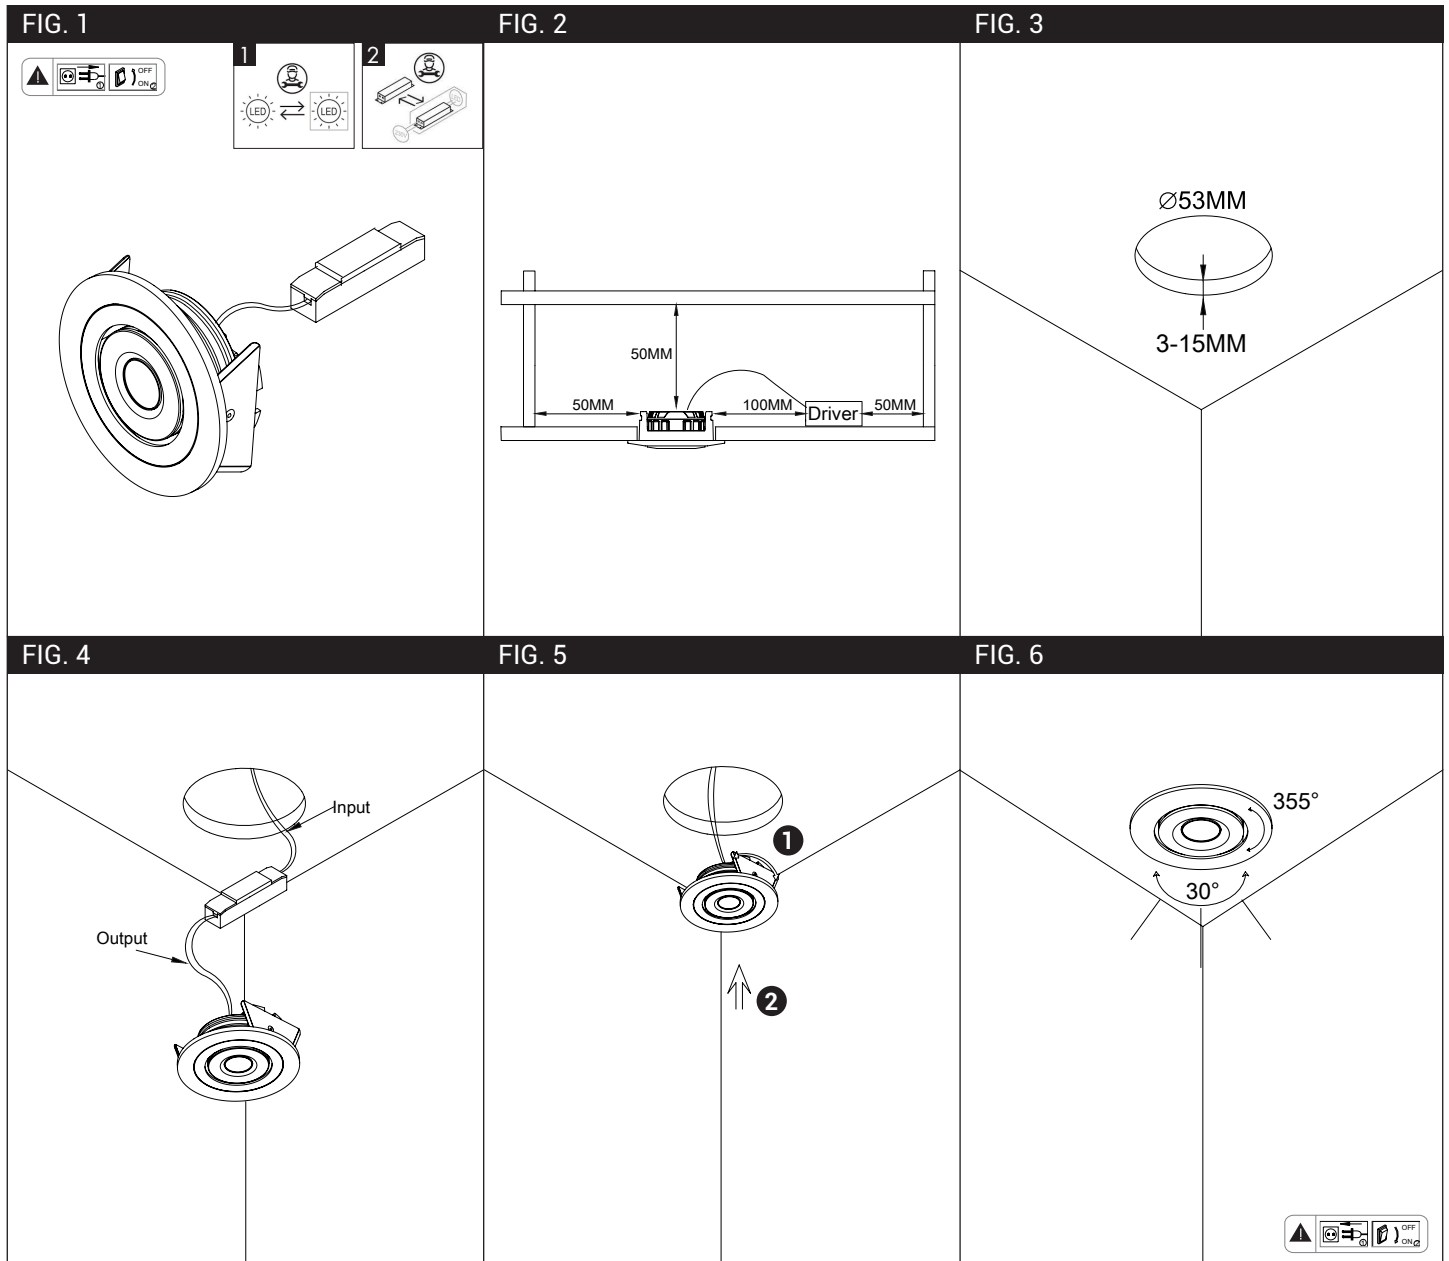

FOGLIO ISTRUZIONI INSTRUCTION SHEET JAVA - cod. JAV005/JAV006

Note per l'installazione

- L'installazione e la manutenzione dell'apparecchio devono essere eseguite solo dopo aver disinserito l'energia elettrica.
- La ditta non accetta responsabilità per danni causati da incorretta installazione, incorretto uso o dall'utilizzo di parti di ricambio che non appartengono al prodotto originale.
- Per qualsiasi dubbio, consultare un elettricista qualificato.

Installation notes

- The installation and maintenance must be performed only after disconnecting the electric power.
- The Company accepts no responsibility whatsoever for damages caused by incorrect installation, misuse or when used by combining it with spare parts not belonging to the products.
- If you have any doubt, consult a qualified electrician.

Questo prodotto contiene una sorgente luminosa di classe di efficienza energetica F - This product contains a light source of energy efficiency class F

1 Sorgente luminosa sostituibile da un professionista autorizzato
Light source replaceable by an authorized professional

2 Alimentatore sostituibile da un professionista autorizzato
Power supply replaceable by an authorized professional

Smaltimento Disposal

Questa marcatura indica che il prodotto non deve essere smaltito con altri rifiuti domestici in tutta l'UE. Per evitare eventuali danni all'ambiente o alla salute umana causati da smaltimento dei rifiuti, riciclarlo in maniera responsabile per favorire il riutilizzo sostenibile delle risorse materiali, per riportare il dispositivo utilizzato si prega di utilizzare i sistemi di restituzione e raccolta o contattare il rivenditore presso il quale il prodotto è stato acquistato. Possono prendere questo prodotto per l'ambiente riciclo sicuro. This designation indicates that the product should not be disposed of with other household waste throughout the EU. To prevent possible harm to the environment or human health from waste disposal, recycle it responsibly to promote the sustainable reuse of material resources, to bring the device used, please use the return and collection systems or contact the retailer which the product was purchased. They can take this product for environmentally safe recycling.